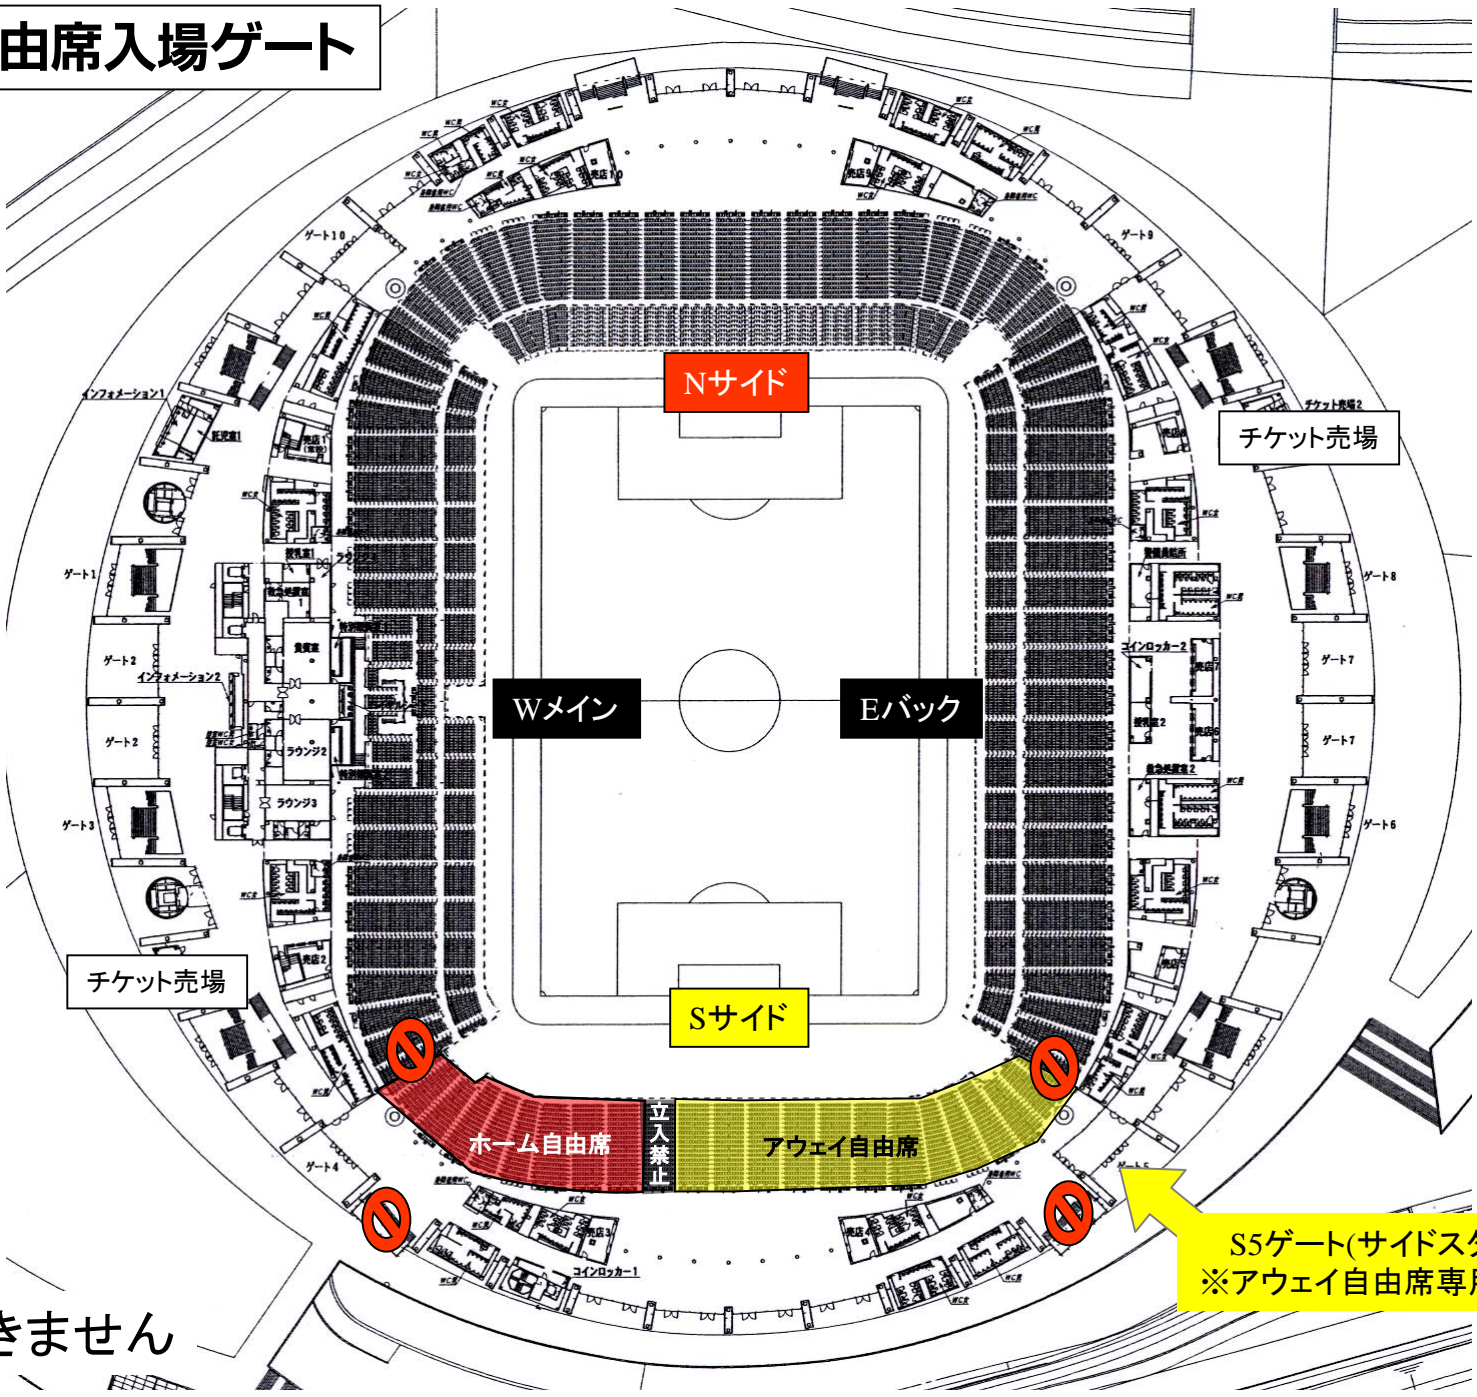

名古屋グランパス アウェイ自由席及び応援幕掲出に関して 豊田スタジアム Version

- ①応援幕掲出可能場所は、『応援幕掲出場所全体図(Sスタンド)』の範囲内とします。
- ②競技場内のスポンサー看板を隠しての応援幕掲出はできません。
- ③立入禁止場所への立ち入り、ならびに応援幕の掲出はできません。
- ④座席や通路・階段をまたいだ応援幕掲出はご遠慮ください。
- ⑤アウェイ自由席は **Sサイドスタンド1階(バック側)**とします。

※ チケット販売状況に応じて、アウェイ自由席エリアが変動する場合があります。

※警備員・係員の指示に従っての応援幕掲出にご協力願います。

※以上のことが守られない場合、退場していただく場合がございます。ご理解下さい。

アウェイ自由席入場ゲート

⊘ : 通行できません

S5ゲート(サイドスタンド)
※アウェイ自由席専用ゲート

アウェイ自由席及び応援幕掲出場所全体図(Sスタンド)

— : アウェイ 応援幕掲出可能

※ チケット販売状況に応じて、アウェイ自由席エリア/ホーム自由席エリアが変動する場合がありますので、ご了承下さい

立入禁止
エリア

アウェイ応援幕掲出可能

応援幕掲出禁止

応援幕掲出不可
※中継イントレ設置※

アウェイ応援幕掲出可能

アウェイ
応援幕
掲出不可

Eバックスタンド内ALL不可