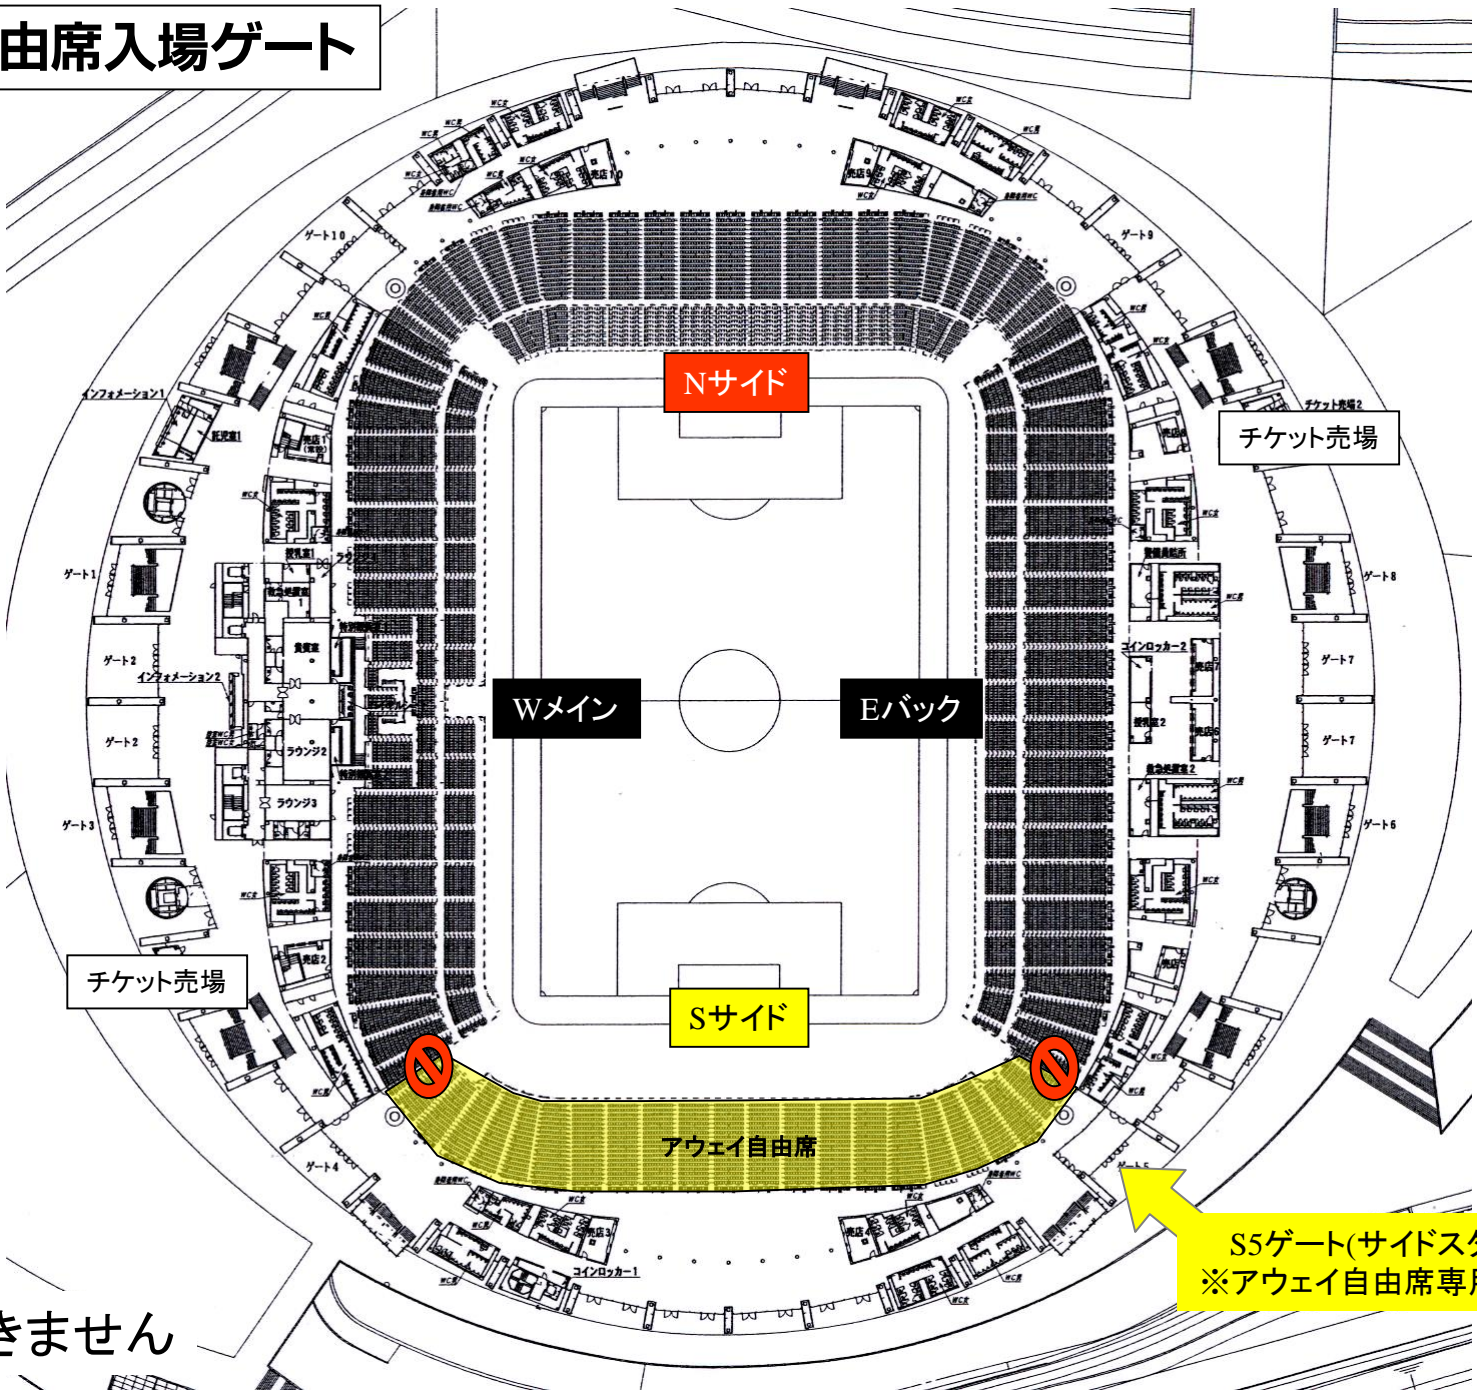

名古屋グランパス アウェイサポーターズシート及び応援幕掲出に関して 豊田スタジアム Version

- ①応援幕掲出可能場所は、『応援幕掲出場所全体図(Sスタンド)』の範囲内とします。
- ②競技場内のスポンサー看板を隠しての応援幕掲出はできません。
- ③立入禁止場所への立ち入り、ならびに応援幕の掲出はできません。
- ④座席や通路・階段をまたいだ応援幕掲出はご遠慮ください。
- ⑤アウェイ自由席は **Sサイドスタンド1階&2階(バック側)**とします。

※ チケット販売状況に応じて、アウェイ自由席エリアが変動する場合があります。

※警備員・係員の指示に従っての応援幕掲出にご協力願います。

※以上のことが守られない場合、退場していただく場合がございます。ご理解下さい。

アウェイ自由席入場ゲート

チケット売場

チケット売場

Nサイド

Wメイン

Eバック

Sサイド

アウェイ自由席

S5ゲート(サイドスタンド)
※アウェイ自由席専用ゲート

⊘ : 通行できません

アウェイ自由席及び応援幕掲出場所全体図(Sスタンド)

— :ジュビロ磐田 応援幕掲出可能

— :応援幕掲出不可