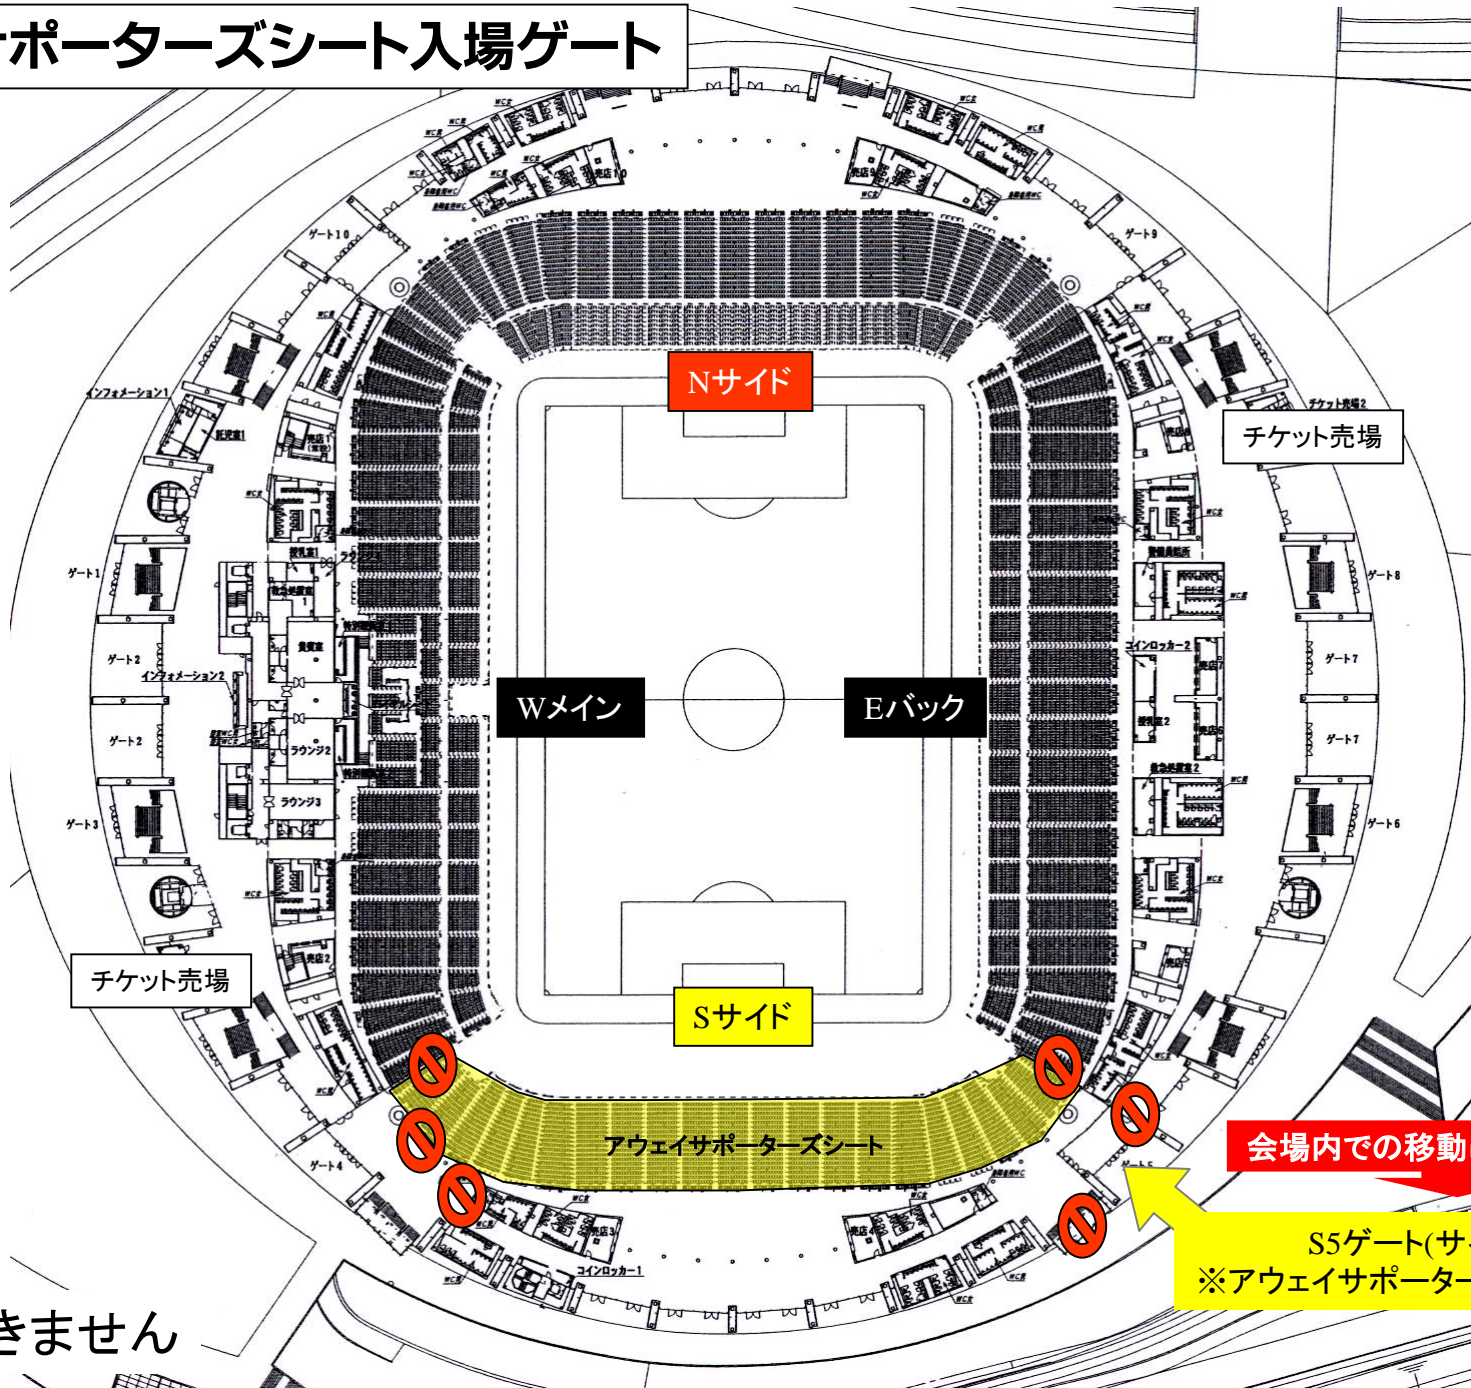

# 名古屋グランパス アウェイサポーターズシート及び応援幕掲出に関して 豊田スタジアム Version

- ①応援幕掲出可能場所は、『応援幕掲出場所全体図(Sスタンド)』の範囲内とします。
- ②競技場内のスポンサー看板を隠しての応援幕掲出はできません。
- ③立入禁止場所への立ち入り、ならびに応援幕の掲出はできません。
- ④座席や通路・階段をまたいだ応援幕掲出はご遠慮ください。
- ⑤アウェイサポーターズシートは **Sサイドスタンド1階**とします。

※ チケット販売状況に応じて、アウェイサポーターズシートエリアが変動する場合があります。

※警備員・係員の指示に従っての応援幕掲出にご協力願います。

※以上のことが守られない場合、退場していただく場合がございます。ご理解下さい。

# アウェイサポーターズシート入场ゲート

 : 通行できません

**会場内での移動はできません。**

**S5ゲート(サイドスタンド)  
※アウェイサポーターズシート専用ゲート**

# アウェイサポーターズシート及び応援幕掲出場所全体図(Sスタンド)

— :アビスパ福岡 応援幕掲出可能

— :応援幕掲出不可

※スポンサー看板を隠しての掲出はできません

※ 2Fはチケット販売状況に応じて、ホームサポーターズシートエリア/アウェイサポーターズシートエリアが変動する場合がありますので、ご了承下さい

中継局やぐら  
立入及び応援幕掲出禁止

1F  
アウェイサポーターズシート

資料①  
参照