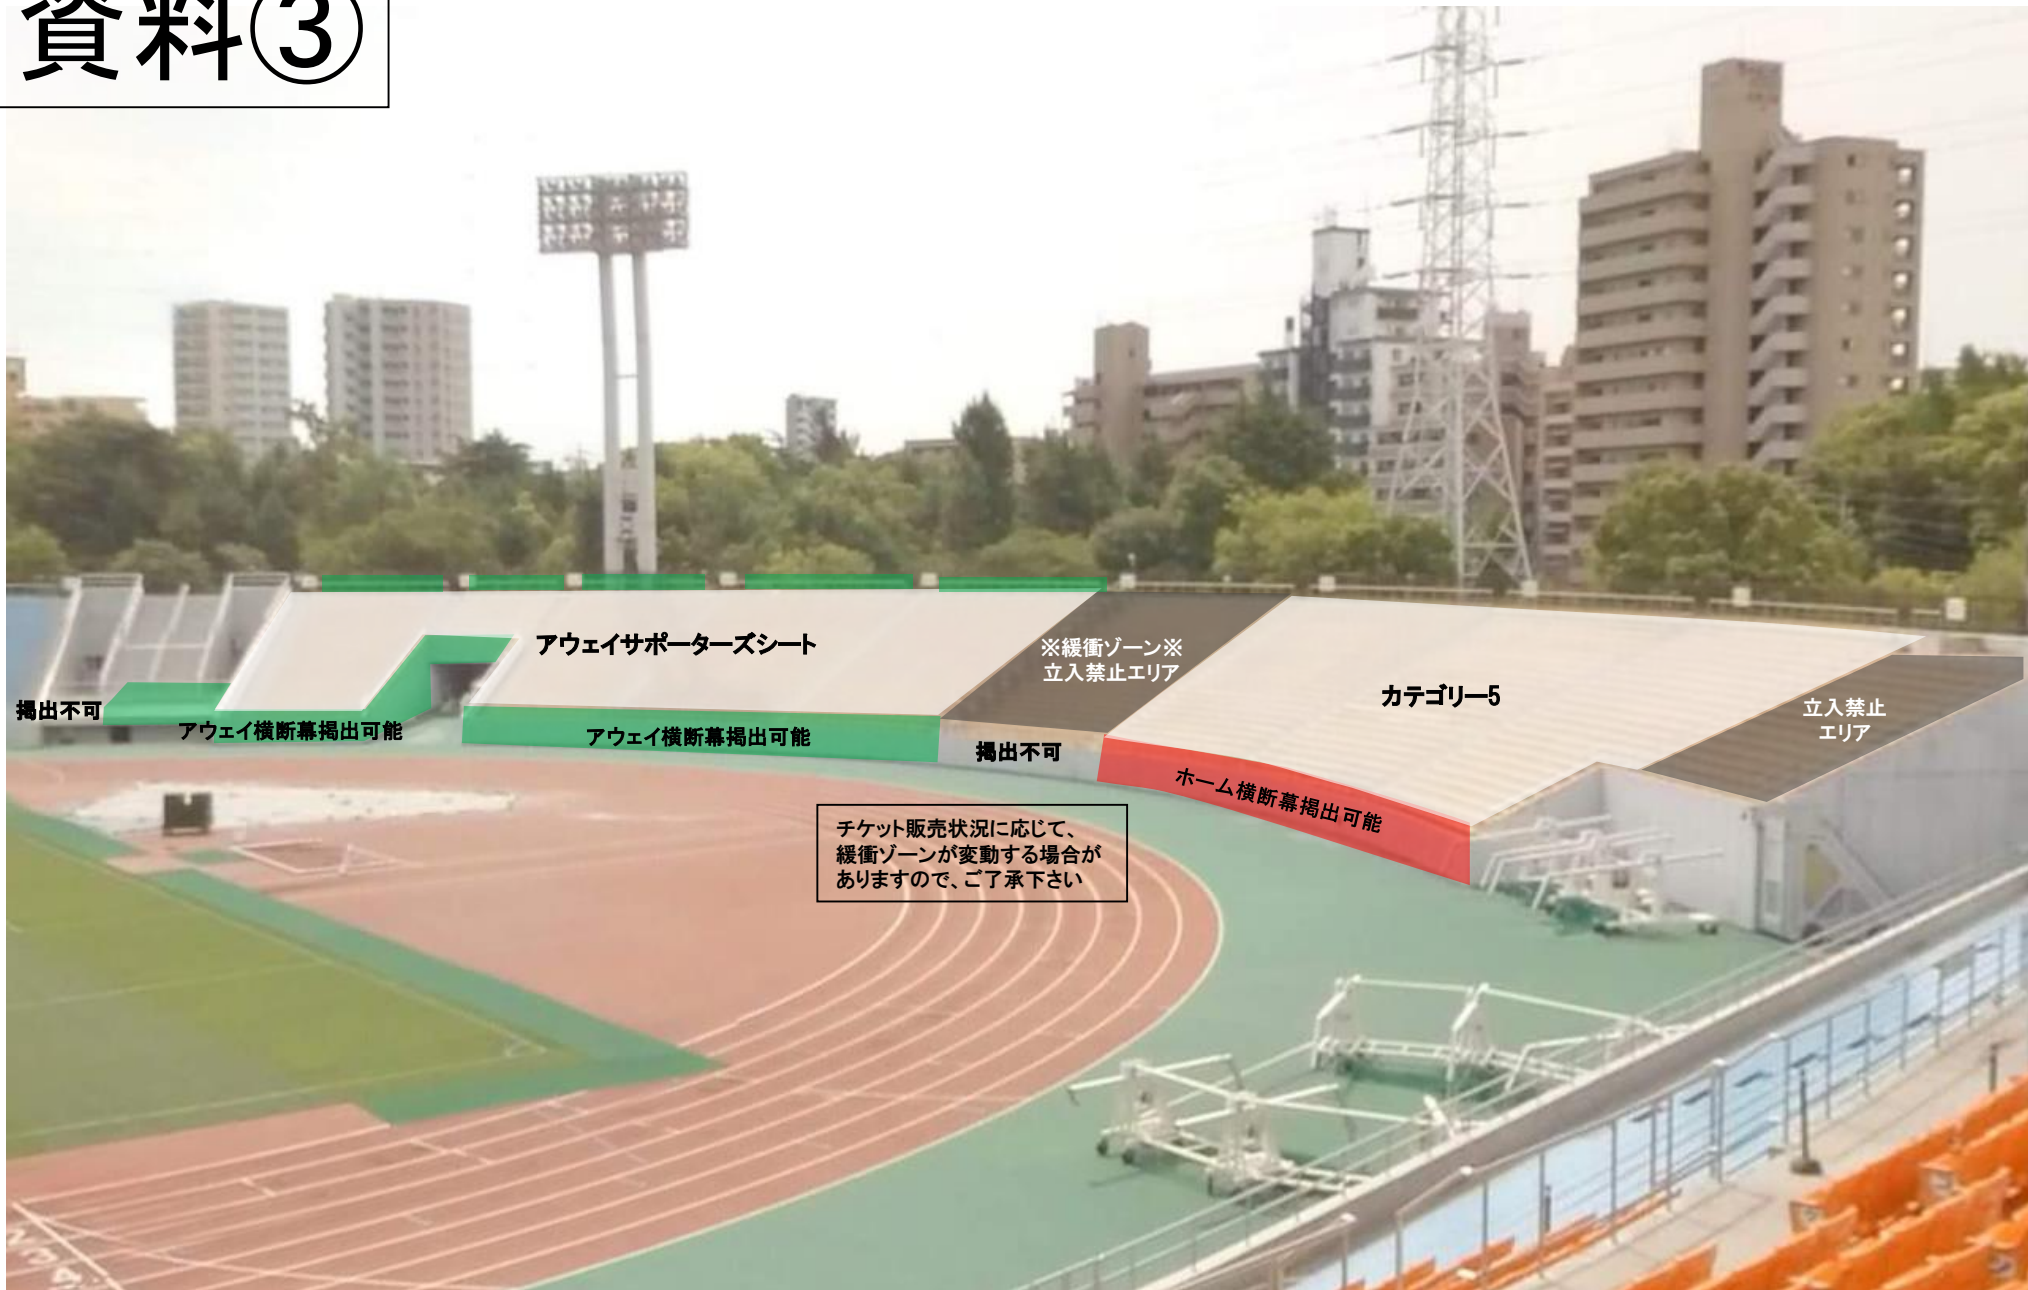

名古屋グランパス アウェイチームエリア及び横断幕掲出 等に関して 【パロマ瑞穂スタジアム Version】

- ①横断幕掲出可能場所は、『横断幕掲出場所全体図』の範囲内とします。
- ②競技場内のスポンサー看板を隠しての横断幕の掲出はできません。
- ③立入禁止場所への立ち入り、ならびに横断幕の掲出はできません。
- ④座席や通路・階段をまたいだ横断幕の掲出はできません。

注：バック南ゲート飲食売店・トイレはアウェイ専用ではありません。

※係員/警備員の指示に従っての横断幕掲出にご協力願います。

※以上のことが守られない場合、退場していただく場合がございます。ご理解ください。

横断幕掲出場所全体図

資料①

拡大

アウェイ横断幕掲出不可

アウェイ横断幕掲出不可

資料②

立入禁止
エリア

横断幕掲出禁止

横断幕掲出禁止
【注意】
緊急階段及び
陸上用ネット有り

アウェイ
横断幕掲出不可

資料③

資料④

アウトエイ横断幕掲出可能

アウトエイ横断幕掲出可能