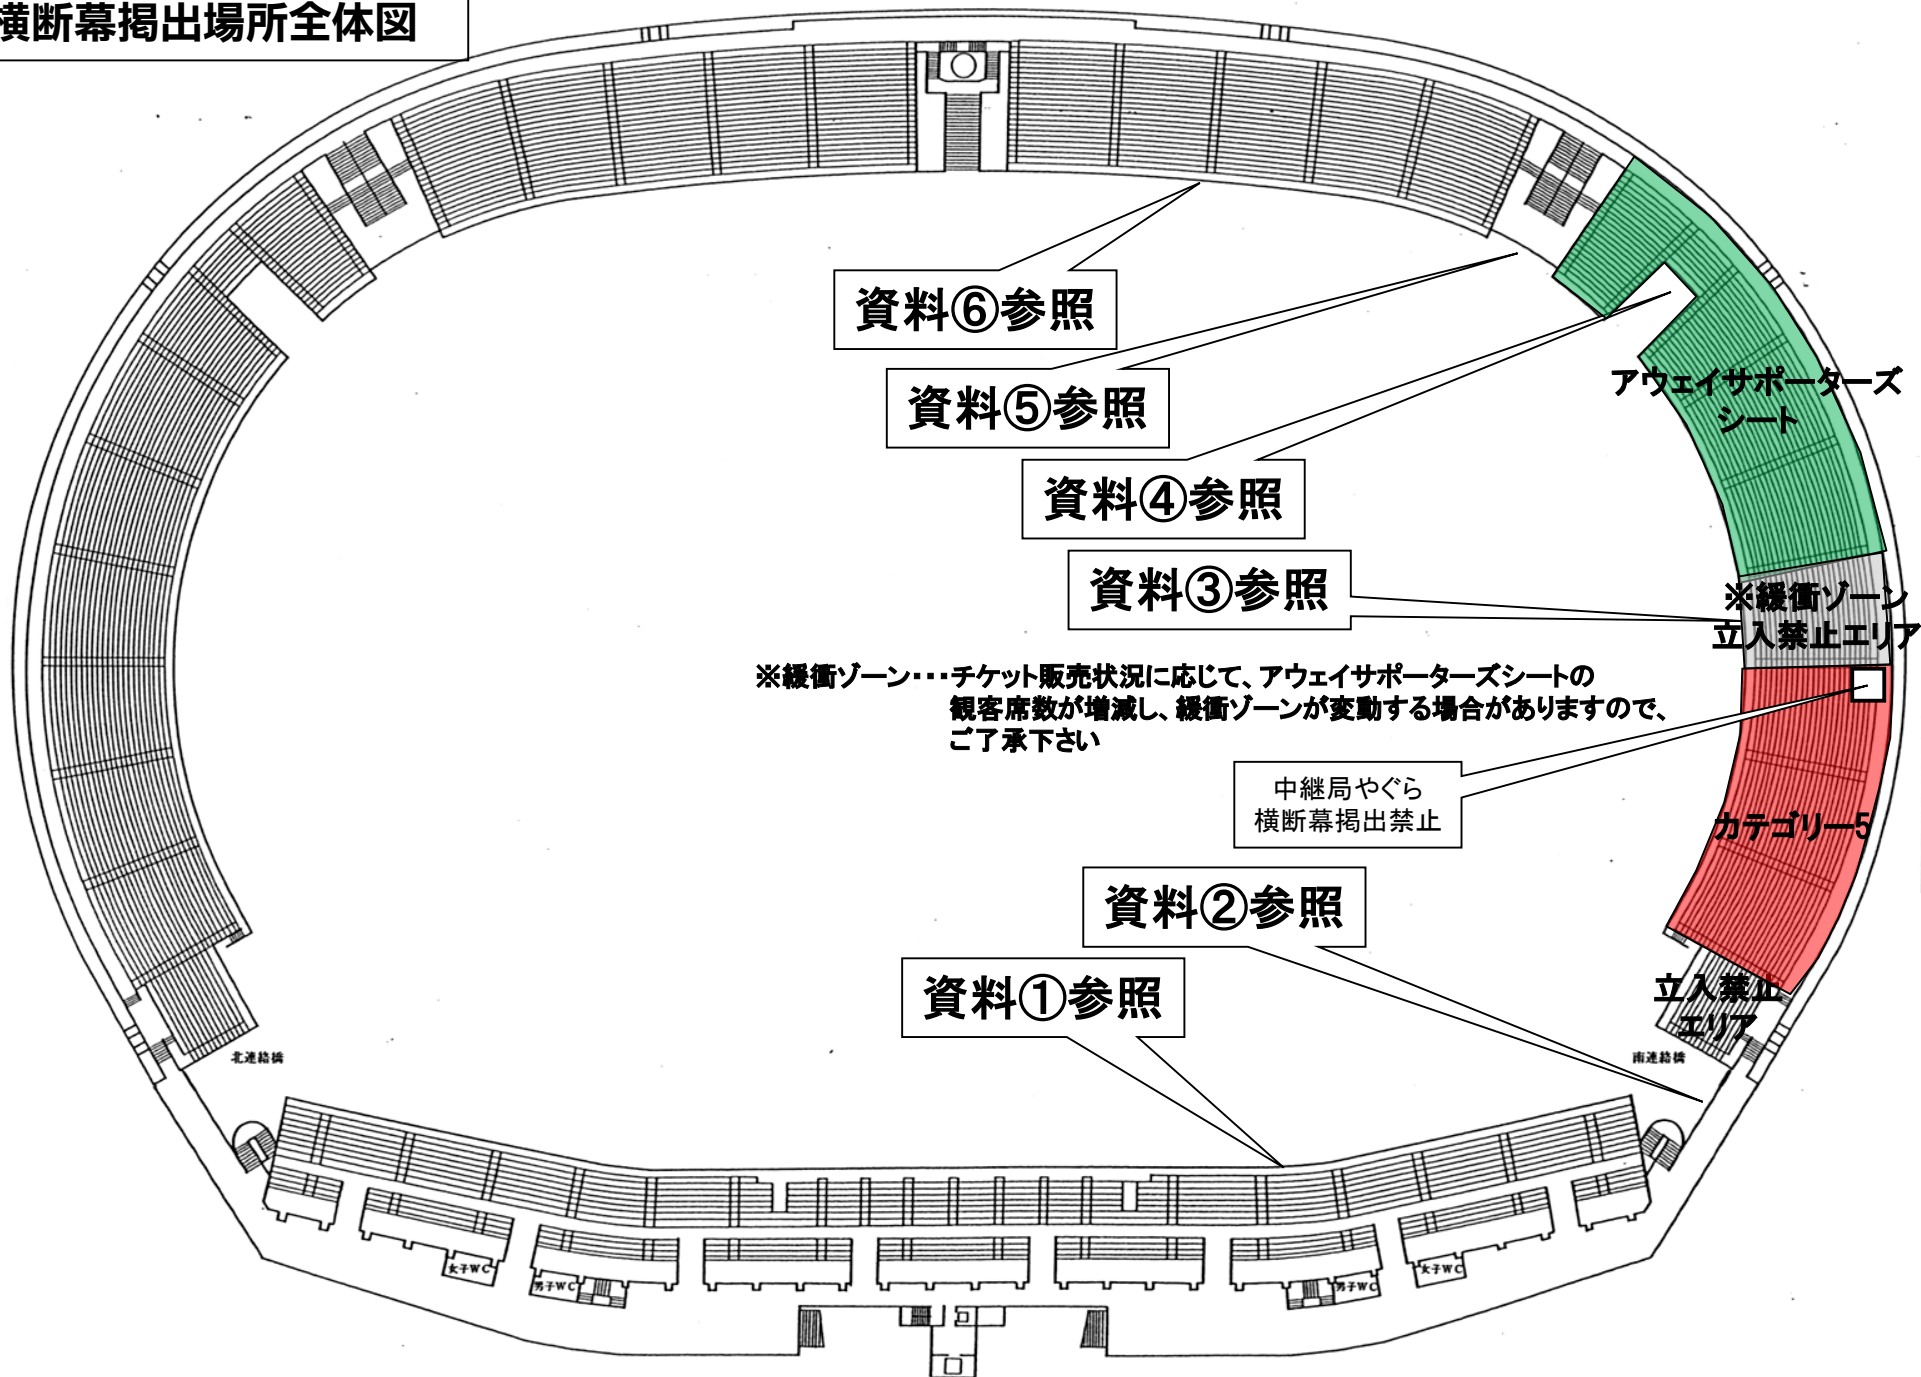

名古屋グランパス アウェイチームエリア及び横断幕掲出 等に関して 【パロマ瑞穂スタジアム Version】

- ①横断幕掲出可能場所は、『横断幕掲出場所全体図』の範囲内とします。
- ②競技場内のスポンサー看板を隠しての横断幕の掲出はできません。
- ③立入禁止場所への立ち入り、ならびに横断幕の掲出はできません。
- ④座席や通路・階段をまたいだ横断幕の掲出はできません。

注：バック南ゲート飲食売店・トイレはアウェイ専用ではありません。

※係員/警備員の指示に従っての横断幕掲出にご協力願います。

※以上のことが守られない場合、退場していただく場合がございます。ご理解ください。

横断幕掲出場所全体図

資料①

拡大

アウェイ横断幕掲出不可

アウェイ横断幕掲出不可

資料②

立入禁止
エリア

横断幕掲出禁止

横断幕掲出禁止
【注意】
緊急階段及び
陸上用ネット有り

アウェイ
横断幕掲出不可

資料③

資料④

アウトエイ横断幕掲出可能

アウトエイ横断幕掲出可能

バック南ゲートに併設されている飲食売店ならびにトイレは
バックスタンド・アウェイサポーターズシートをご利用の方の
共用施設となります。

アウェイサポーターズシート専用ではありませんので、
あらかじめご理解願います。