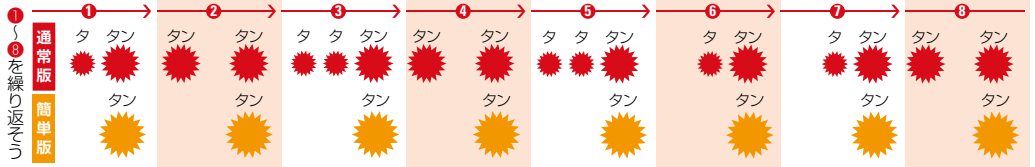

17:56頃実施!

GLAPのリズム

難しい人は で叩いてみよう