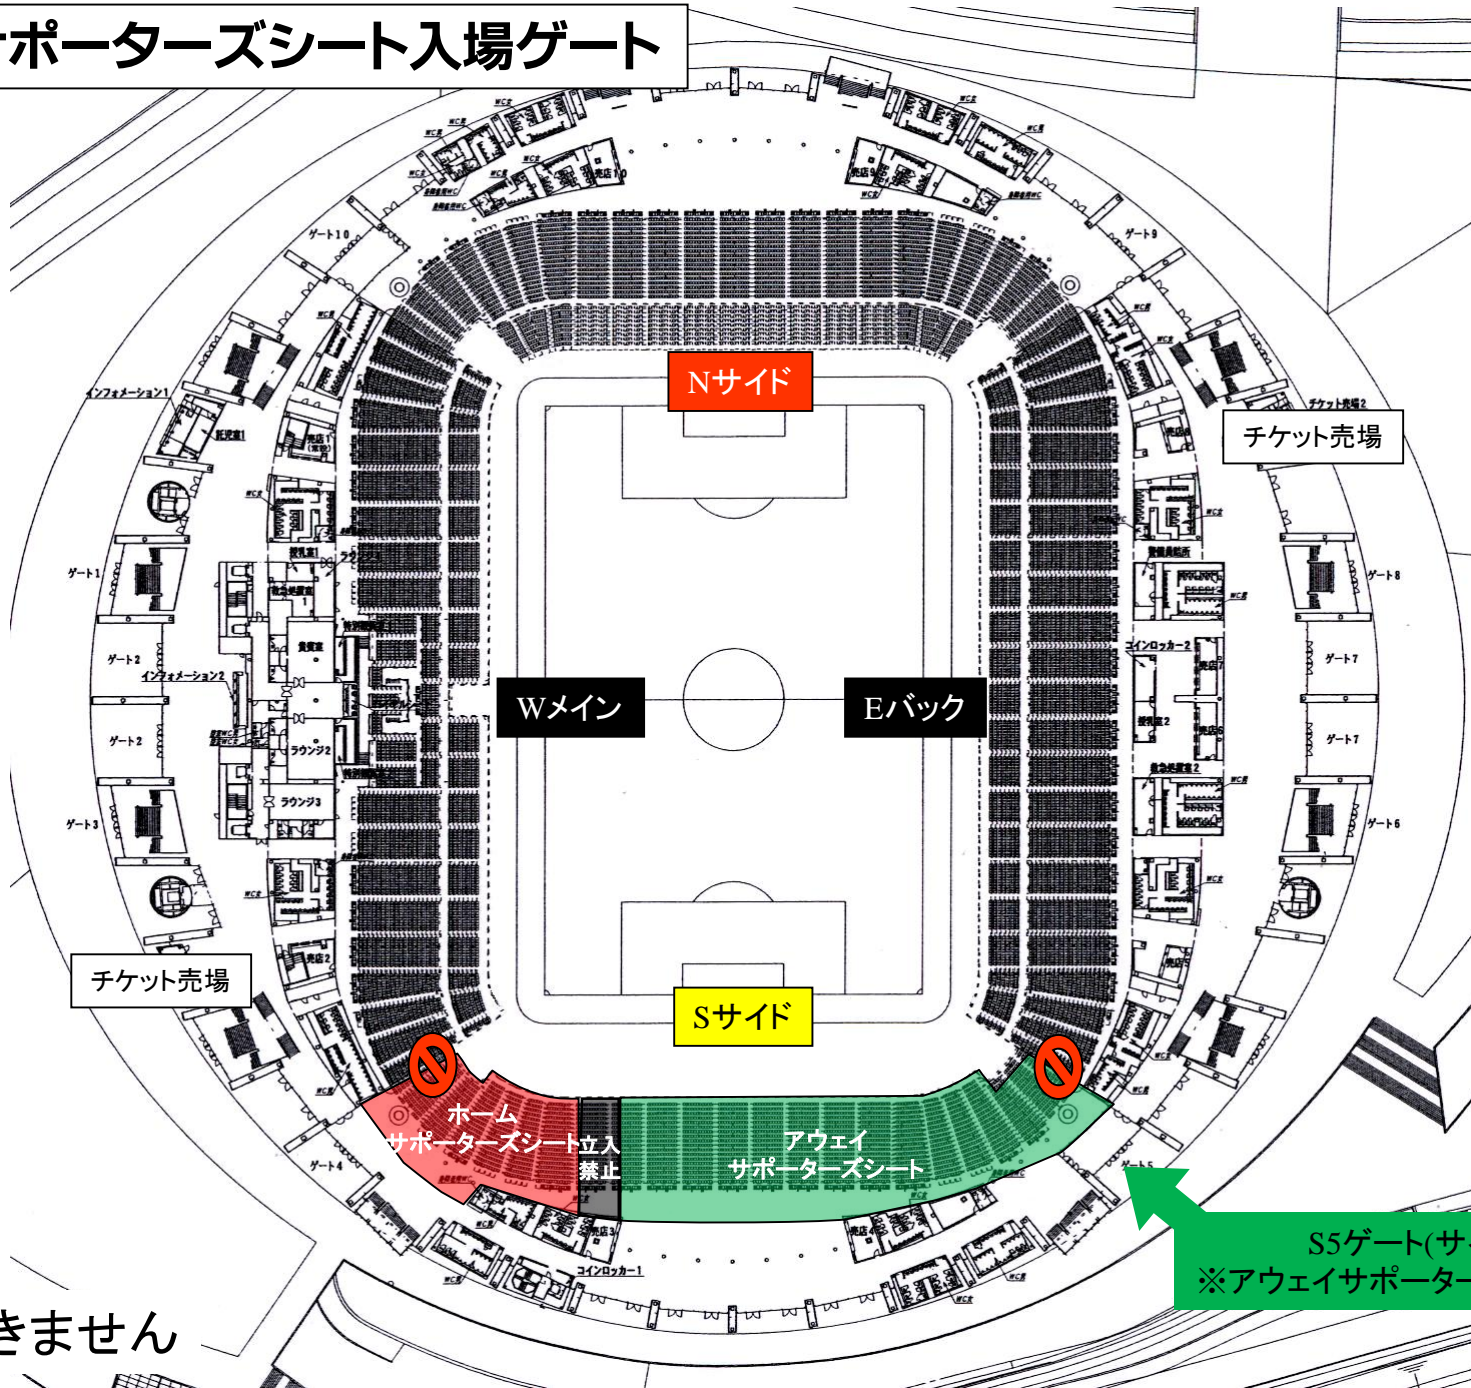

名古屋グランパス アウェイサポーターズシート及び応援幕掲出に関して 豊田スタジアム Version

- ①応援幕掲出可能場所は、『応援幕掲出場所全体図(Sスタンド)』の範囲内とします。
- ②競技場内のスポンサー看板を隠しての応援幕掲出はできません。
- ③立入禁止場所への立ち入り、ならびに応援幕の掲出はできません。
- ④座席や通路・階段をまたいだ応援幕掲出はご遠慮ください。
- ⑤アウェイサポーターズシートは **Sサイドスタンド1階・2階(バック側)**とします。

※警備員・係員の指示に従っての応援幕掲出にご協力願います。

※以上のことが守られない場合、退場していただく場合がございます。ご理解下さい。

アウェイサポーターズシート入場ゲート

アウェイサポーターズシート及び応援幕掲出場所全体図(Sスタンド)

—:松本山雅応援幕掲出可能

—:応援幕掲出不可

※スポンサー看板を隠しての掲出はできません

中継局やぐら
立入及び横断幕掲出禁止

立入
禁止

2F
アウェイサポーターズシート

2F
ホームサポーターズシート

立入
禁止

1F
アウェイサポーターズシート

立入
禁止

1F
ホームサポーターズシート