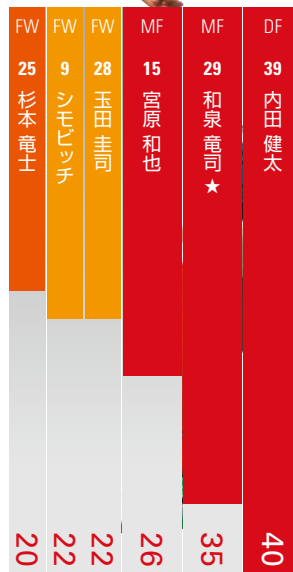

35 Crosses

■クロス数 ※セットプレー除く

和泉 竜司 ★

足元の技術に長けるアタッカー。持ち前のドリブルセンスを生かしてサイドで起点を作り、高精度のクロスで好機を演出する。

37 Aerial Duels

ワシントン ★

強じんなフィジカルを生かして空中戦で強さを発揮。競り合い時の駆け引きにも優れ、屈強な相手選手とも互角以上に渡り合う。

■空中戦勝利数 (自陣)

DF	3	楢引 一紀	44
MF	8	ワシントン ★	37
DF	4	シャルレス	20
DF	39	内田 健太	19