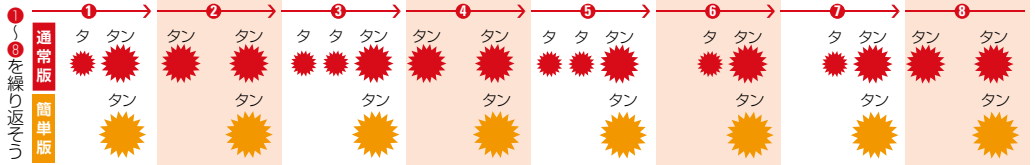

詳細は
こちら!

18:23頃実施!

GLAPのリズム

難しい人は で叩いてみよう

2017シーズン 名古屋グランパス ダイヤモンドパートナー

AISIN アイシン精機(株)	SENON (株)セン	東海東京証券 (株)	Toyota Gazoo Racing トヨタ自動車(株)	豊田通商 (株)	TS CUBIC CARD トヨタファイナンス(株)
トヨタホーム (株)	TOYOTA Thailand トヨタモータータイランド	HINO 日野自動車(株)	Mizuno (株)	TOYOTA トヨタ自動車(株)	

MOVIX三好 おすすめ 映画作品は こちら!

兄に愛されすぎて困ってます

6/30(金)公開

女子高生の橋せとかは全くモテず、現在告白12連敗中。クールだけど妹みたいな兄はるかか、実はせとかと血が繋がっていないことを心に秘めながら、彼女のことをずっと見守ってきた。そんなある日、せとかの初恋相手が数年ぶりにせとかの前に現われ、2人は急接近。さらに、年上のイケメンたちが次々とせとかにアタックしはじめる。突然やって来たモテ期に戸惑いながらも、本当に好きな人を見つけるべく奮闘するせとかだったが……。