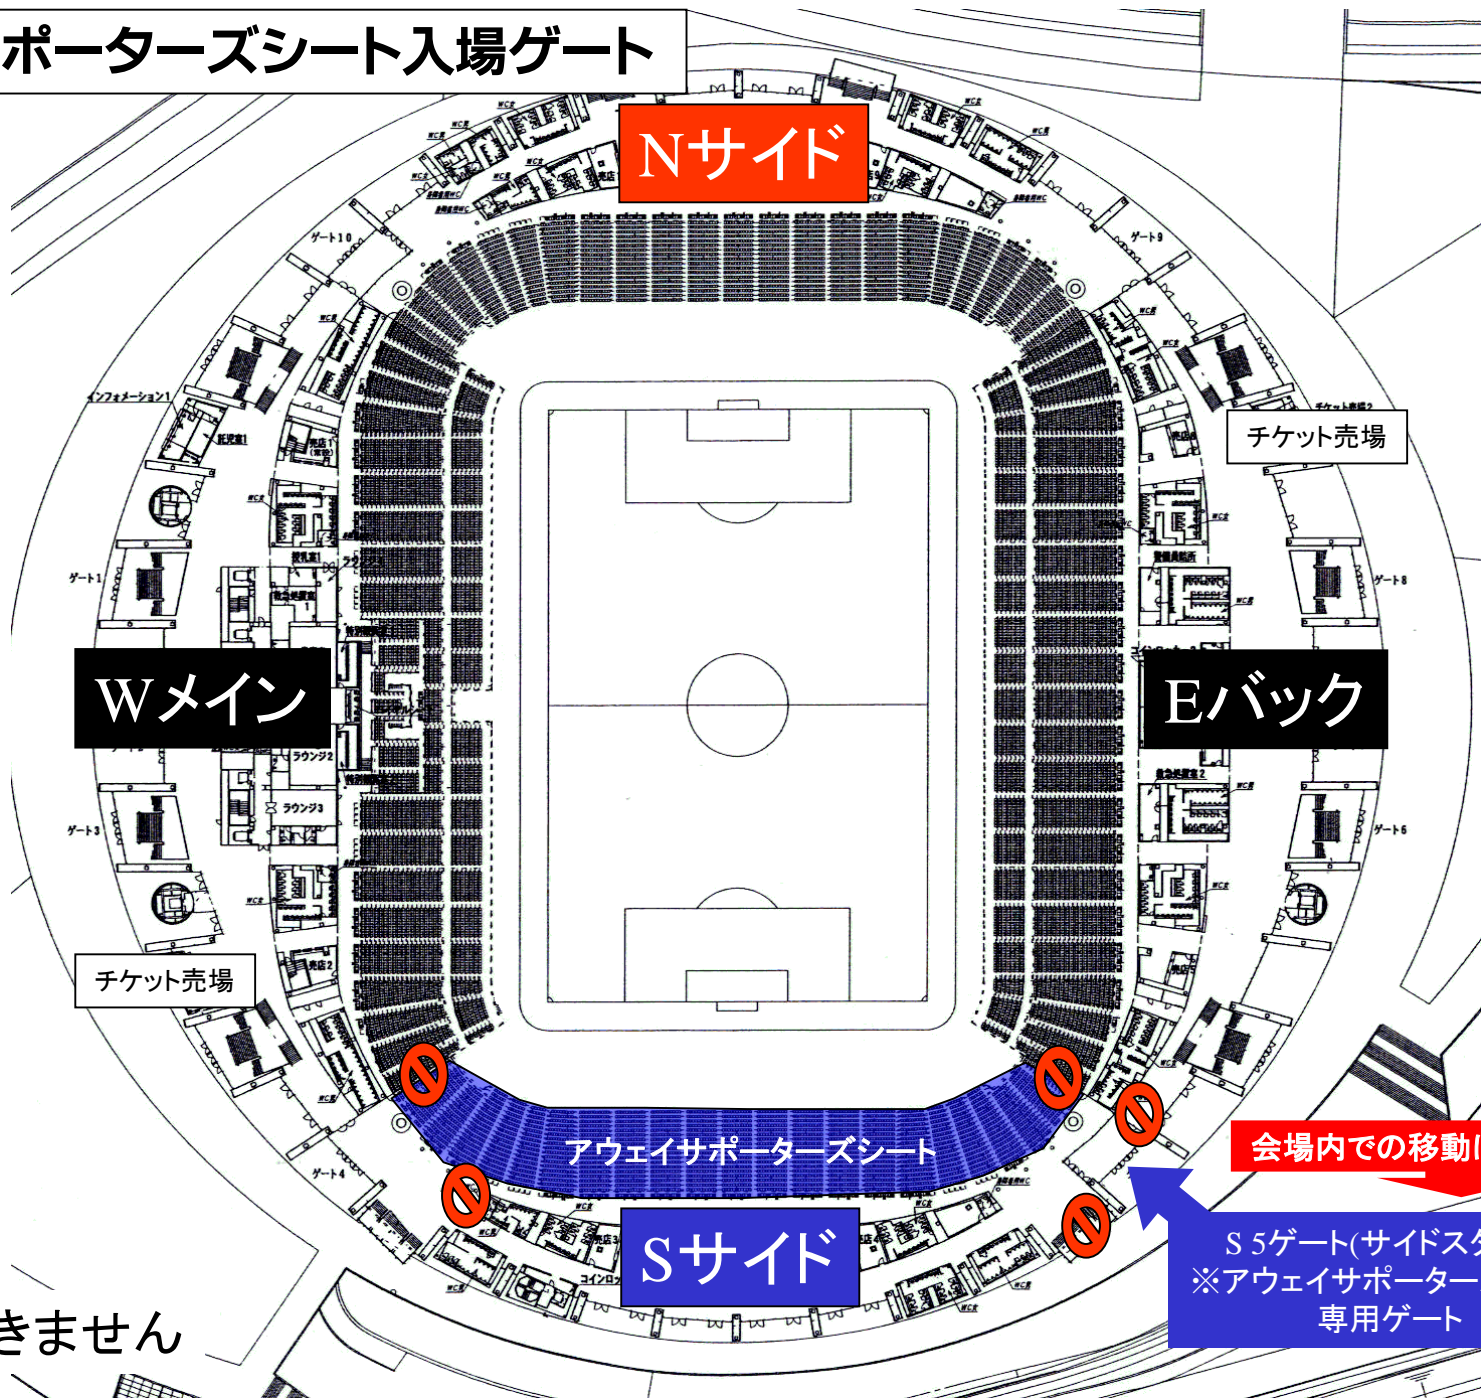

Jリーグ:名古屋グランパス アウェイサポーターズシート及び横断幕掲出に関して 豊田スタジアム Version

- ①横断幕掲出可能場所は、『横断幕掲出場所全体図』の範囲内とします。
- ②競技場内のスポンサー看板を隠しての横断幕掲出はできません。
- ③立入禁止場所への立ち入り、ならびに横断幕の掲出はできません。
- ④座席や通路・階段をまたいだ横断幕掲出はご遠慮ください。
- ⑤アウェイサポーターズシートは **Sサイドスタンド1階**とします。

※入場後の各スタンド間の移動は出来ませんので、あらかじめご了承ください。

※警備員・係員の指示に従っての横断幕掲出にご協力願います。

※以上のことが守られない場合、退場していただく場合がございます。ご理解下さい。

アウェイサポーターズシート入場ゲート

アウェイサポーターズシート及び横断幕掲出場所全体図(Sスタンド)

 : 通行できません

※Sサイドスタンド1Fから他スタンド及び階層への移動はできません※

資料①-1:Sサイドスタンド

2F : 立入禁止

1F : アウェイサポーターズシート

資料②

立入禁止
エリア

横断幕掲出禁止

横断幕掲出可能

※手すり最上部から可能※

アウェイ
横断幕掲出不可

立入禁止
エリア

横断幕掲出禁止

横断幕掲出可能
※手すり最上部から可能※

アウェイ
横断幕
掲出不可

Eバックスタンド内ALL不可