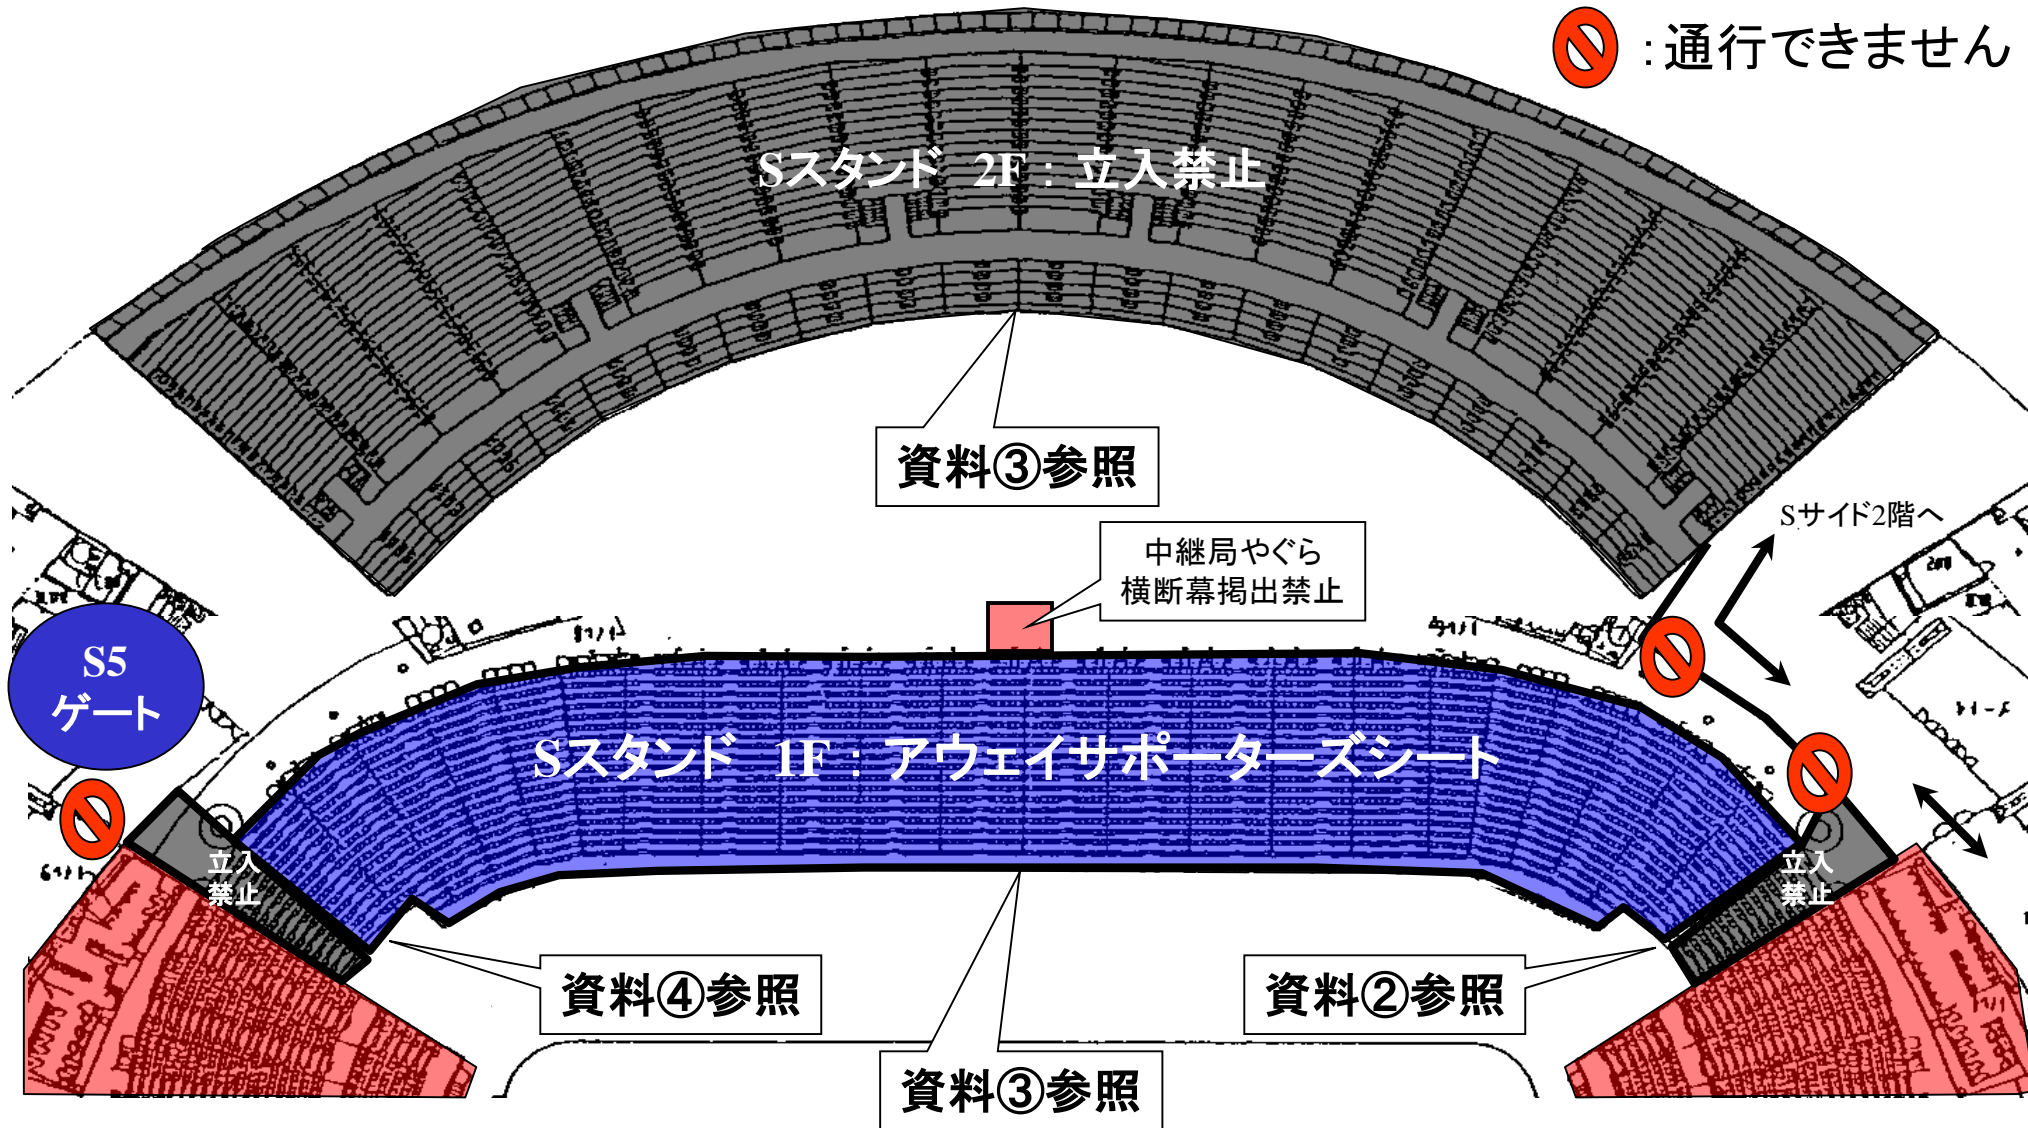

Jリーグ:名古屋グランパス アウェイサポーターズシート及び横断幕掲出に関して 豊田スタジアム Version

- ①横断幕掲出可能場所は、『横断幕掲出場所全体図』の範囲内とします。
- ②競技場内のスポンサー看板を隠しての横断幕掲出はできません。
- ③立入禁止場所への立ち入り、ならびに横断幕の掲出はできません。
- ④座席や通路・階段をまたいだ横断幕掲出はご遠慮ください。
- ⑤アウェイサポーターズシートは **Sサイドスタンド1階**とします。

※入場後の各スタンド間の移動は出来ませんので、あらかじめご了承ください。

※警備員・係員の指示に従っての横断幕掲出にご協力願います。

※以上のことが守られない場合、退場していただく場合がございます。ご理解下さい。

アウェイサポーターズシート入場ゲート

アウェイサポーターズシート及び横断幕掲出場所全体図(Sスタンド)

 : 通行できません

※Sサイドスタンド1Fから他スタンド及び階層への移動はできません※

資料①-1:Sサイドスタンド

2F : 立入禁止

1F : アウェイサポーターズシート

資料②

立入禁止
エリア

横断幕掲出禁止

横断幕掲出可能

※手すり最上部から可能※

アウェイ
横断幕掲出不可

立入禁止
エリア

横断幕掲出禁止

横断幕掲出可能
※手すり最上部から可能※

アウェイ
横断幕
掲出不可

Eバックスタンド内ALL不可