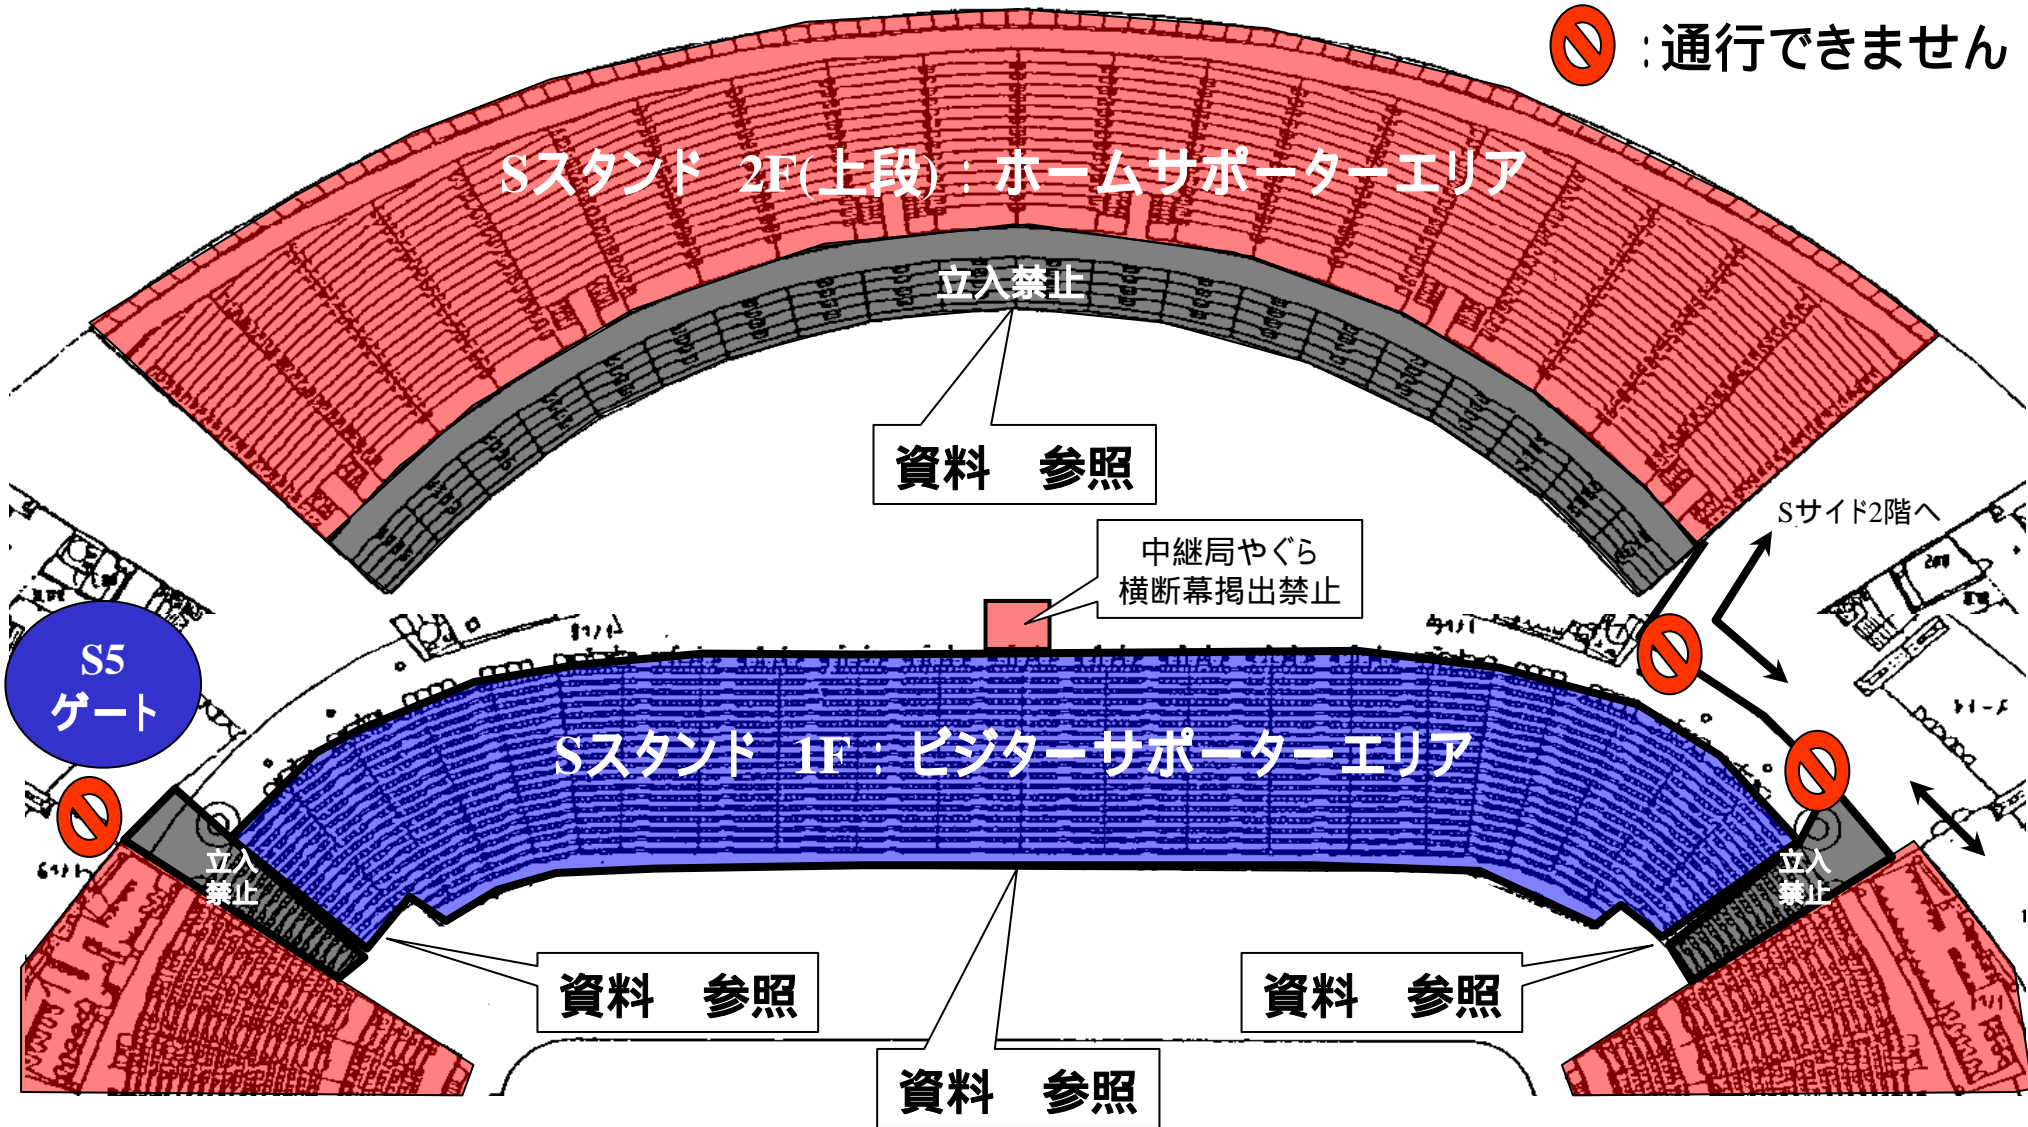

名古屋グランパス ビジターサポーターエリア及び横断幕掲出に関して 豊田スタジアム Version

横断幕掲出可能場所は、『横断幕掲出場所全体図』の範囲内とします。
競技場内のスポンサー看板を隠しての横断幕掲出はできません。
立入禁止場所への立ち入り、ならびに横断幕の掲出はできません。
混雑時に座席や通路・階段をまたいだ横断幕掲出はご遠慮ください。
ビジターサポーターエリアは **Sサイドスタンド1階**とします。

入場後の各スタンド間の移動は出来ませんので、あらかじめご了承ください。

警備員・係員の指示に従っての横断幕掲出にご協力願います。
以上のことが守られない場合、退場していただく場合がございます。ご理解下さい。

ビジターサポーター入場ゲート

Nサイド

Wメイン

Eバック

Sサイド

会場内での移動はできません。

S5ゲート(サイドスタンド)
ビジターシート専用ゲート

⊘ : 通行できません

ビジターサポーターエリア及び横断幕掲出場所全体図(Sスタンド)

 : 通行できません

Sサイドスタンド1Fから他スタンド及び階層への移動はできません

資料 -1:Sサイドスタンド

2F(上段) : ホームサポーターエリア

立入禁止

1F : ビジターサポーターエリア

資料

立入禁止
エリア

横断幕掲出禁止

横断幕掲出可能
手すり最上部から可能

ヒジター
横断幕掲出不可

Wメインスタンド内ALL不可

資料