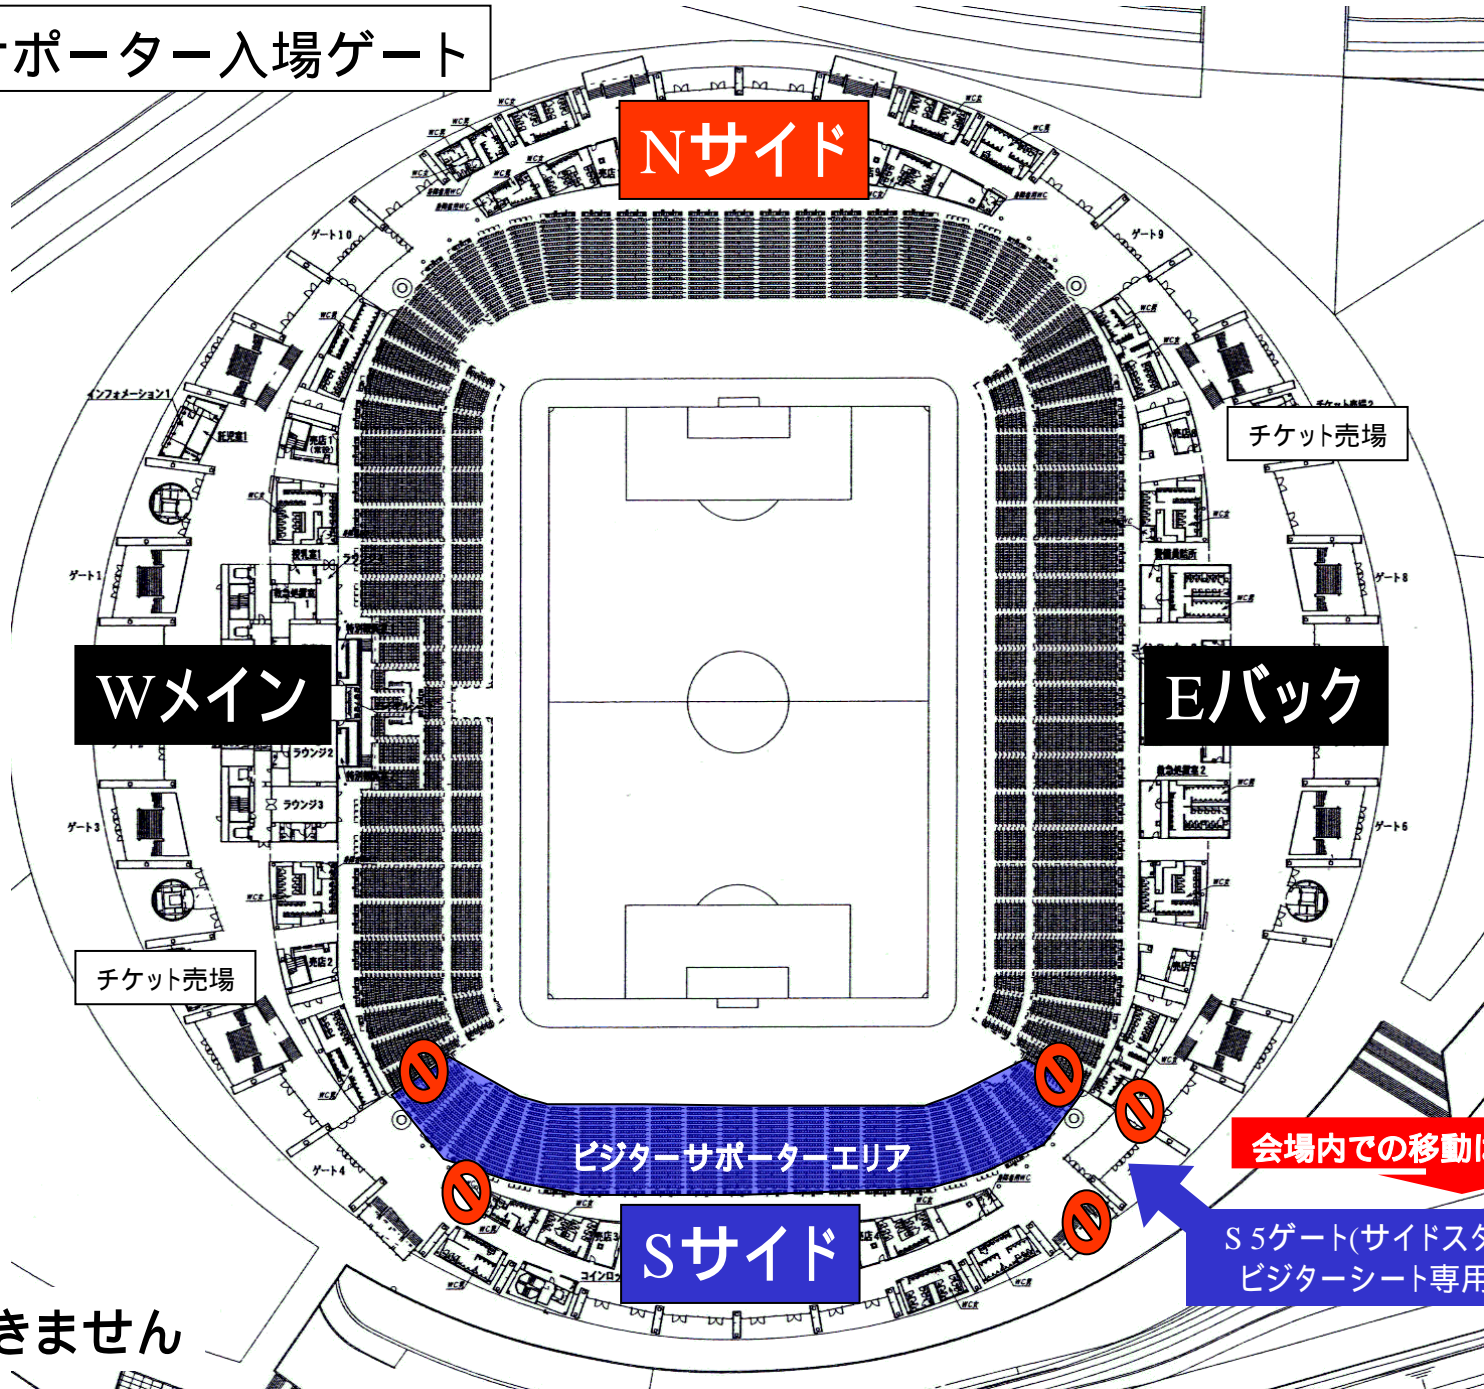

名古屋グランパス ビジターサポーターエリア及び横断幕掲出に関して 豊田スタジアム Version

横断幕掲出可能場所は、『横断幕掲出場所全体図』の範囲内とします。
競技場内のスポンサー看板を隠しての横断幕掲出はできません。
立入禁止場所への立ち入り、ならびに横断幕の掲出はできません。
混雑時に座席や通路・階段をまたいだ横断幕掲出はご遠慮ください。
ビジターサポーターエリアは **Sサイドスタンド1階**とします。

入場後の各スタンド間の移動は出来ませんので、あらかじめご了承ください。

警備員・係員の指示に従っての横断幕掲出にご協力願います。
以上のことが守られない場合、退場していただく場合がございます。ご理解下さい。

ビジターサポーター入場ゲート

Nサイド

Wメイン

Eバック

Sサイド

会場内での移動はできません。

S5ゲート(サイドスタンド)
ビジターシート専用ゲート

⊘ : 通行できません

ビジターサポーターエリア及び横断幕掲出場所全体図(Sスタンド)

 : 通行できません

Sサイドスタンド1Fから他スタンド及び階層への移動はできません

資料 -1:Sサイドスタンド

2F(上段) : ホームサポーターエリア

立入禁止

1F : ビジターサポーターエリア

資料

立入禁止
エリア

横断幕掲出禁止

横断幕掲出可能
手すり最上部から可能

ヒジター
横断幕掲出不可

Wメインスタンド内ALL不可

資料