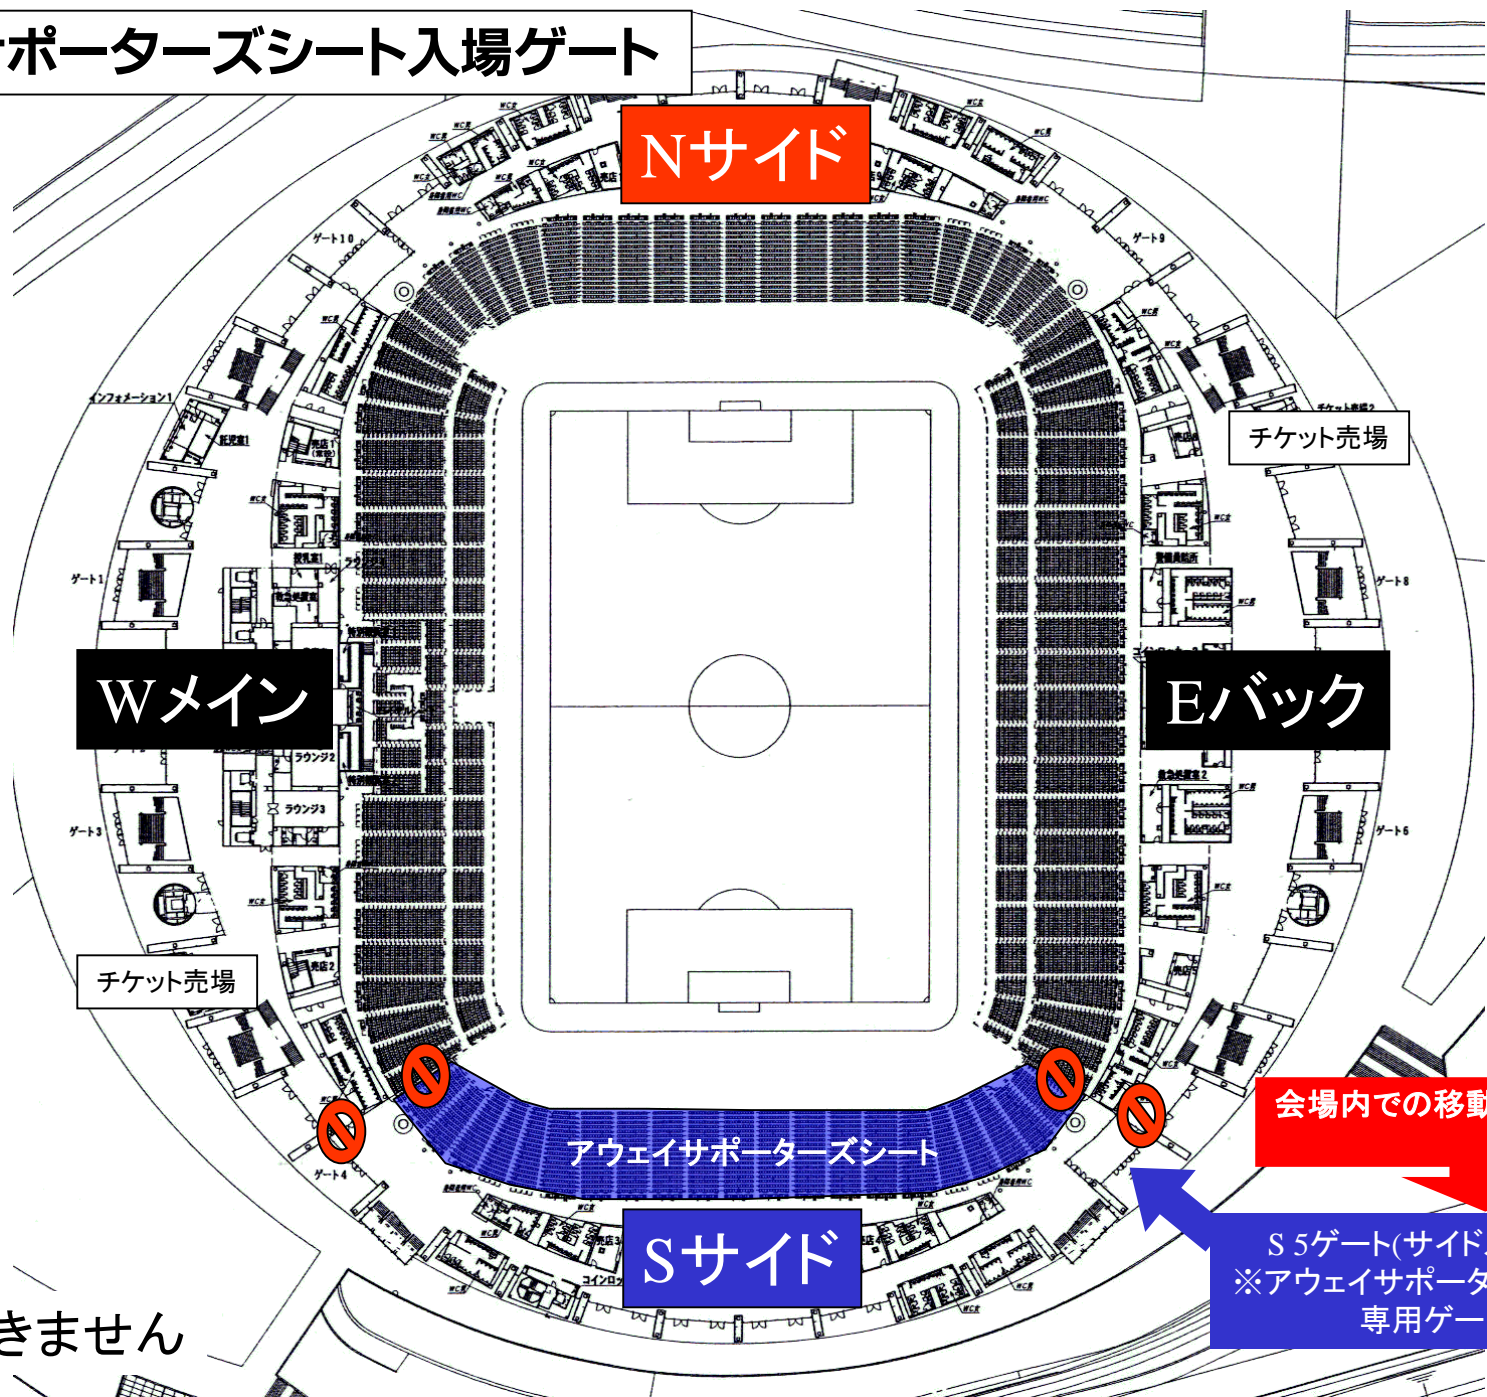

# Jリーグ:名古屋グランパス アウェイサポーターズシート及び横断幕掲出に関して 豊田スタジアム Version

- ①横断幕掲出可能場所は、『横断幕掲出場所全体図』の範囲内とします。
- ②競技場内のスポンサー看板を隠しての横断幕掲出はできません。
- ③立入禁止場所への立ち入り、ならびに横断幕の掲出はできません。
- ④座席や通路・階段をまたいだ横断幕掲出はできません。
- ⑤アウェイサポーターズシートは Sサイドスタンド1階・2階とします。

**※入場後の各スタンド間の移動は出来ませんので、あらかじめご了承ください。**

※警備員・係員の指示に従っての横断幕掲出にご協力願います。

※以上のことが守られない場合、退場していただく場合がございます。ご理解下さい。

# アウェイサポーターズシート入场ゲート

Nサイド

Wメイン

Eバック

Sサイド

アウェイサポーターズシート

チケット売場

チケット売場

会場内での移動はできません。

S 5ゲート(サイドスタンド)  
※アウェイサポーターズシート  
専用ゲート

⊘ : 通行できません