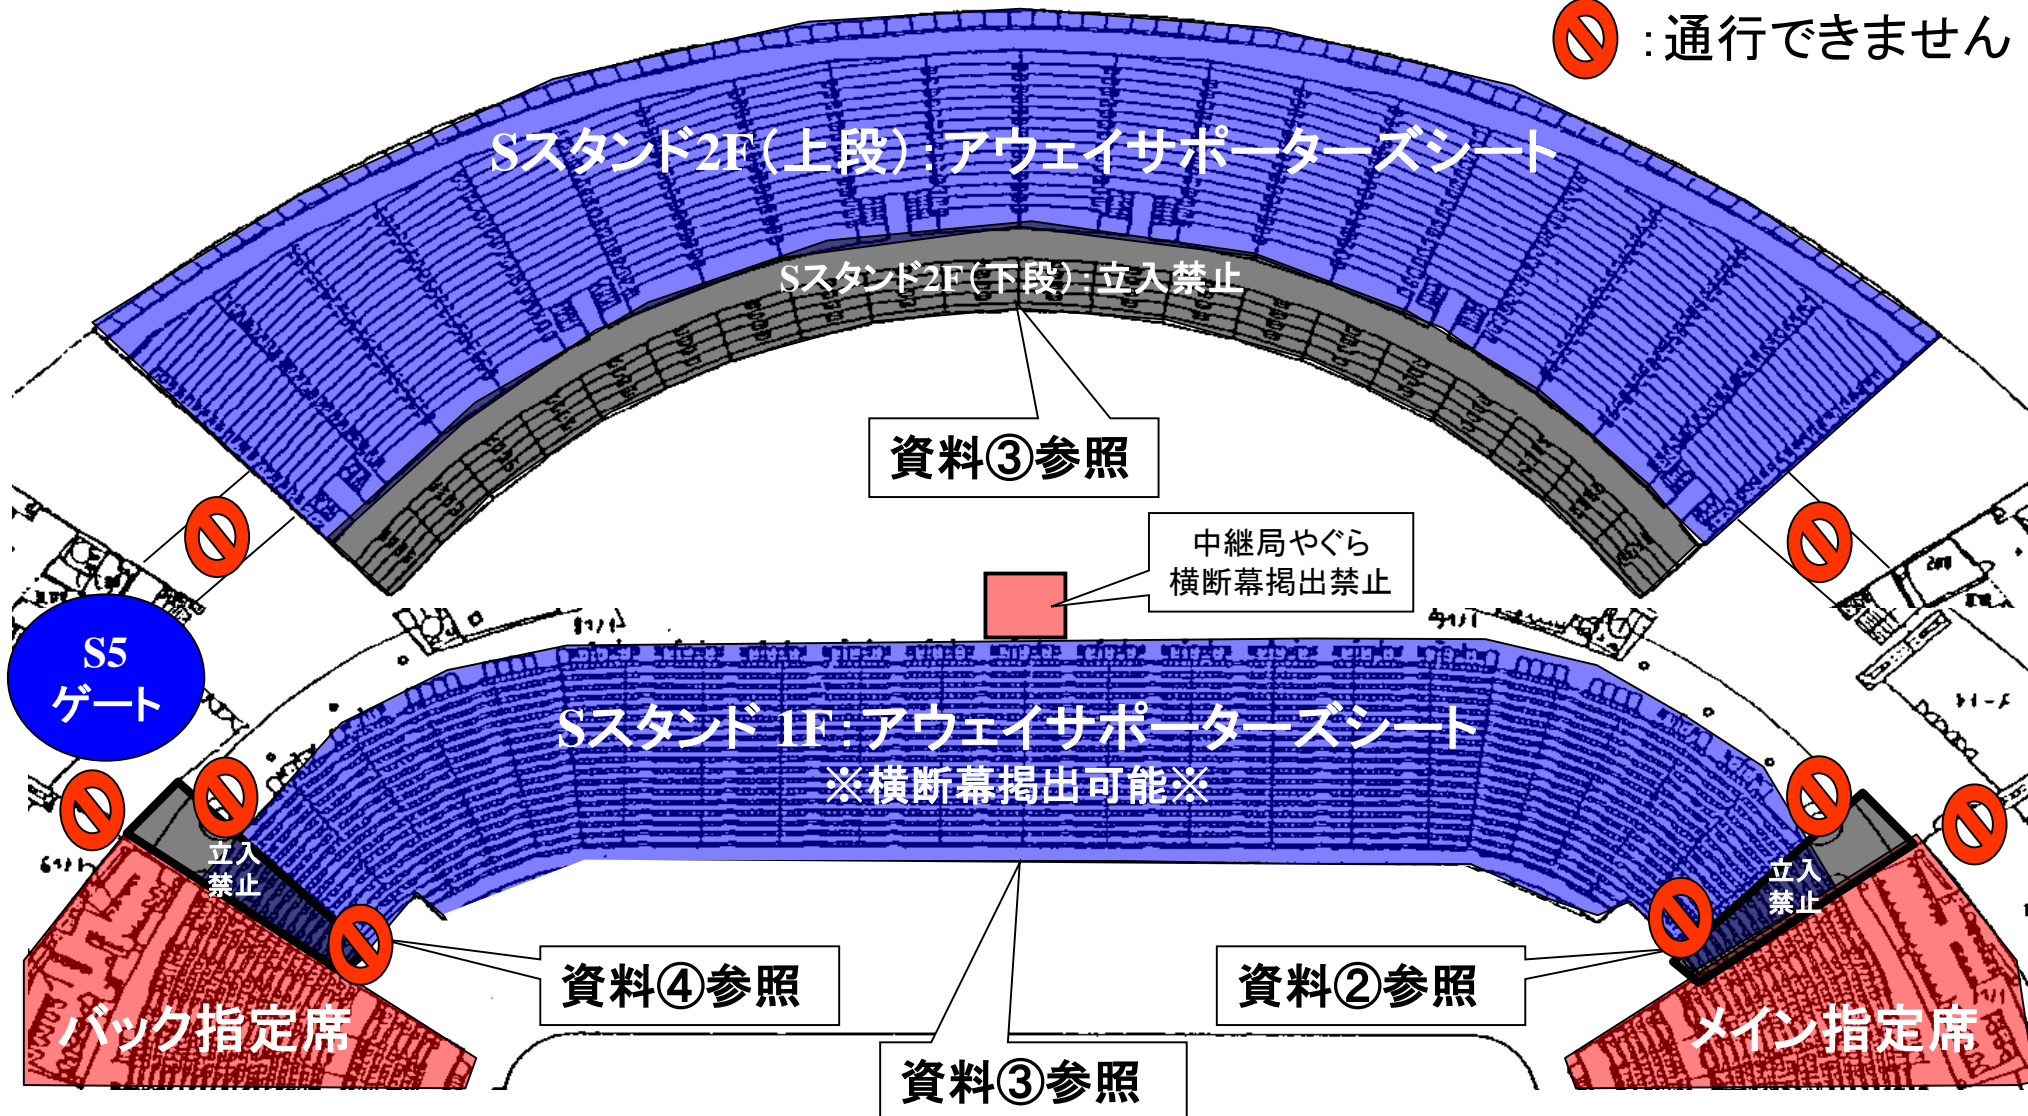

**※入場後の各スタンド間の移動は出来ませんので、あらかじめご了承ください。**

※警備員・係員の指示に従っての横断幕掲出にご協力願います。

※以上のことが守られない場合、退場していただく場合がございます。ご理解下さい。

# アウェイサポーターズシート入场ゲート

Nサイド

Wメイン

Eバック

Sサイド

アウェイサポーターズシート

チケット売場

チケット売場

会場内での移動はできません。

S 5ゲート(サイドスタンド)  
※アウェイサポーターズシート  
専用ゲート

⊘ : 通行できません

# アウェイサポーターズシート及び横断幕掲出場所全体図(Sスタンド)

 : 通行できません

※ Sサイドスタンドから他のスタンドへの移動はできません ※