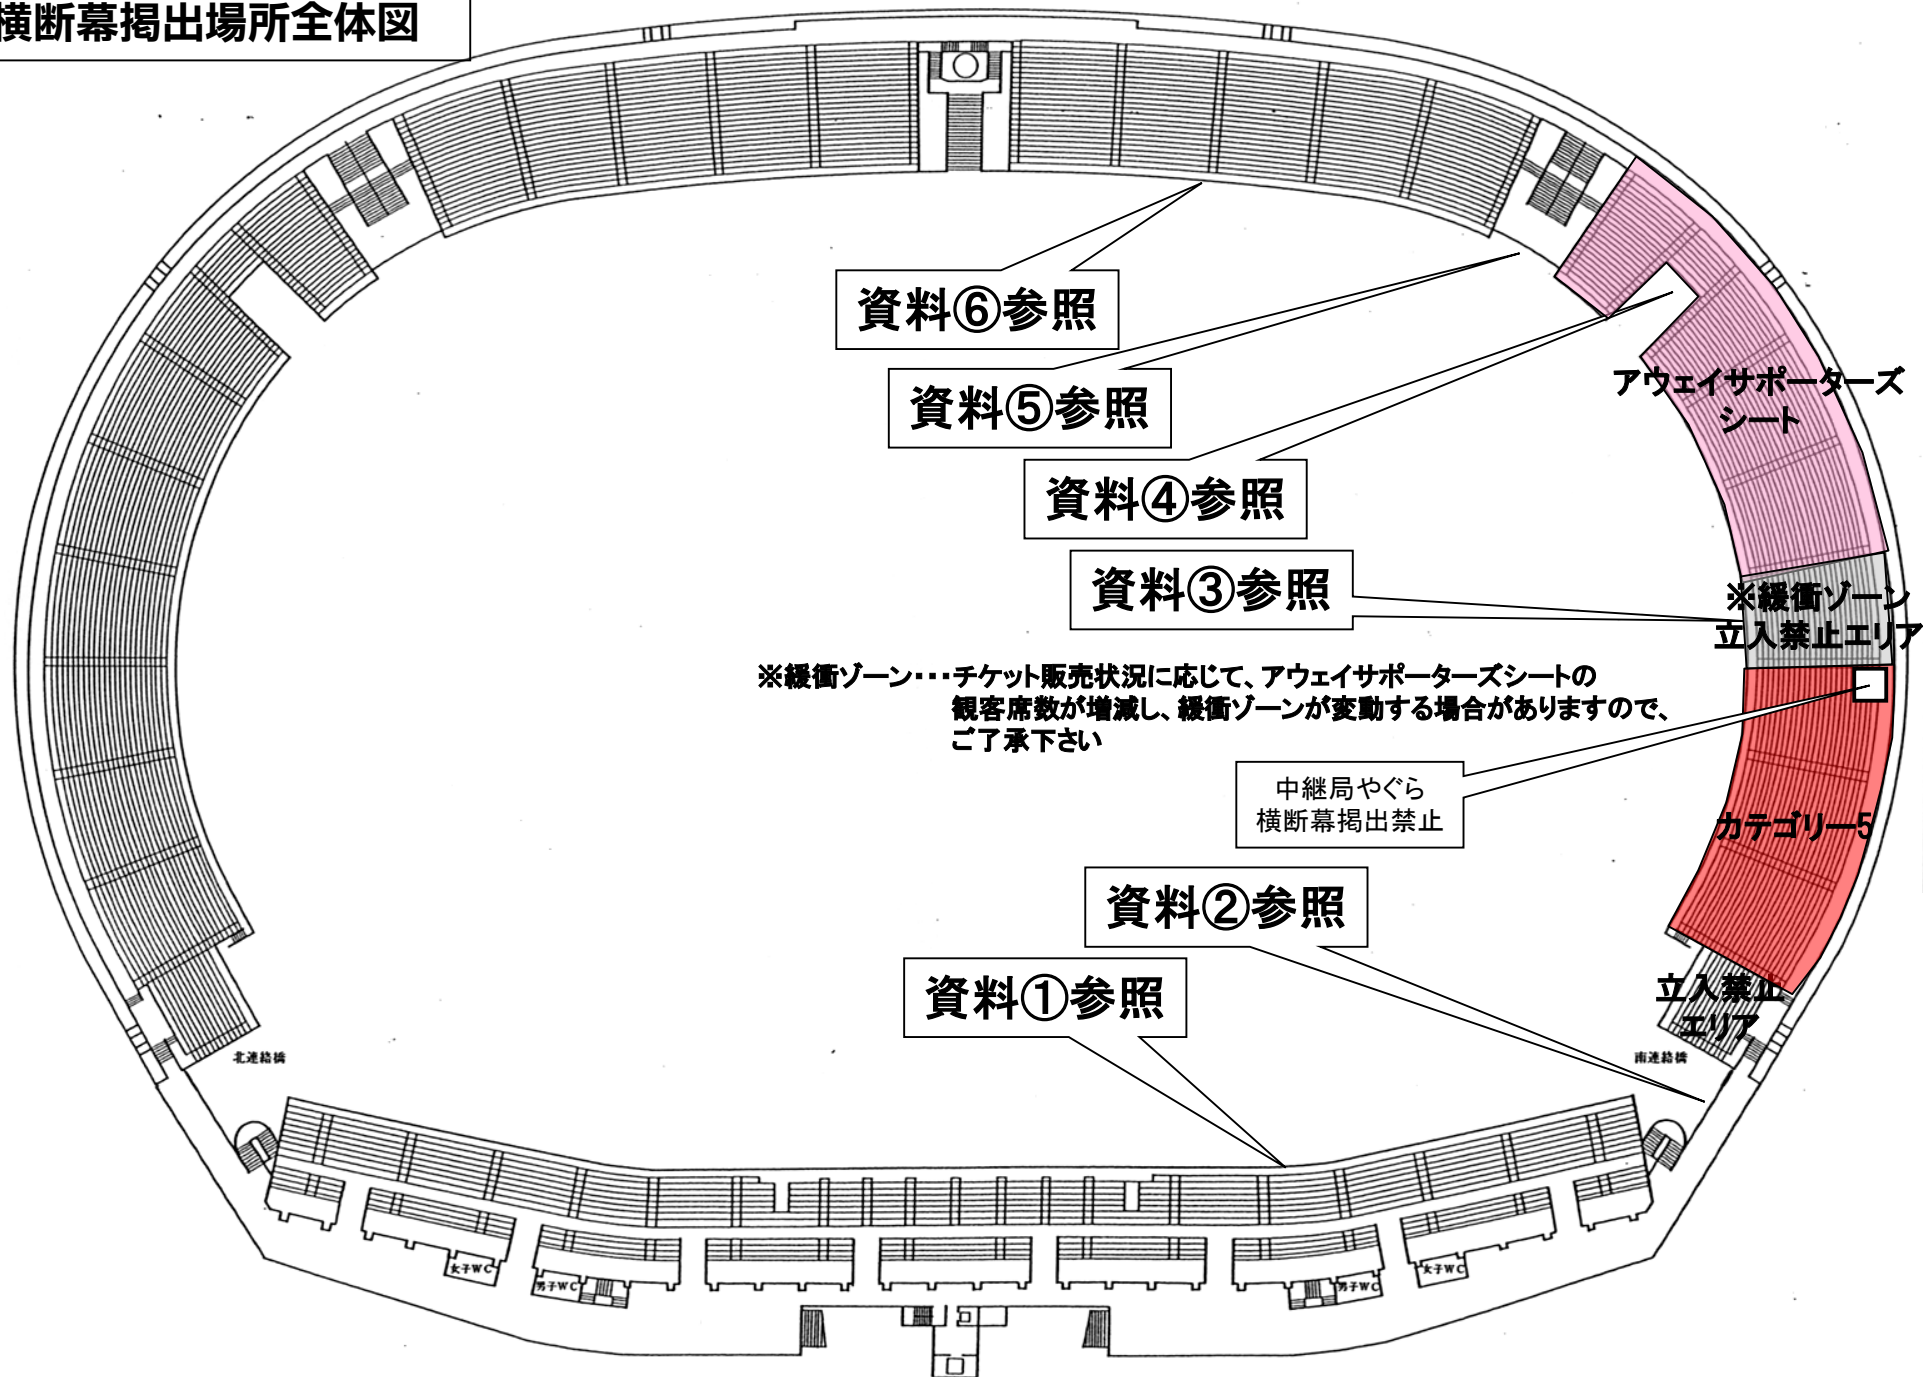

名古屋グランパス アウェイチームエリア及び横断幕掲出 等に関して 【パロマ瑞穂スタジアム Version】

- ①横断幕掲出可能場所は、『横断幕掲出場所全体図』の範囲内とします。
- ②競技場内のスポンサー看板を隠しての横断幕の掲出はできません。
- ③立入禁止場所への立ち入り、ならびに横断幕の掲出はできません。
- ④座席や通路・階段をまたいだ横断幕の掲出はできません。

注：バック南ゲート飲食売店・トイレはアウェイ専用ではありません。

※係員/警備員の指示に従っての横断幕掲出にご協力願います。

※以上のことが守られない場合、退場していただく場合がございます。ご理解ください。

横断幕掲出場所全体図

※緩衝ゾーン…チケット販売状況に応じて、アウェイサポーターズシートの観客席数が増減し、緩衝ゾーンが変動する場合がありますので、ご了承下さい

資料①

拡大

アウェイ横断幕掲出不可

アウェイ横断幕掲出不可

資料②

立入禁止
エリア

横断幕掲出禁止
【注意】
緊急階段及び
陸上用ネット有り

横断幕掲出禁止

アウェイ
横断幕掲出不可

資料③

資料③

アウェイサポーターズシート

横断幕
掲出禁止

ローピング

緩衝ゾーン
立入禁止エリア

カテゴリー5

チケット販売状況に応じて、
アウェイサポーターズシートの観客席数が増減し、
緩衝ゾーンが変動する場合がありますので、
ご了承下さい

アウェイ横断幕掲出可能

横断幕掲出禁止

アウェイ横断幕掲出不可