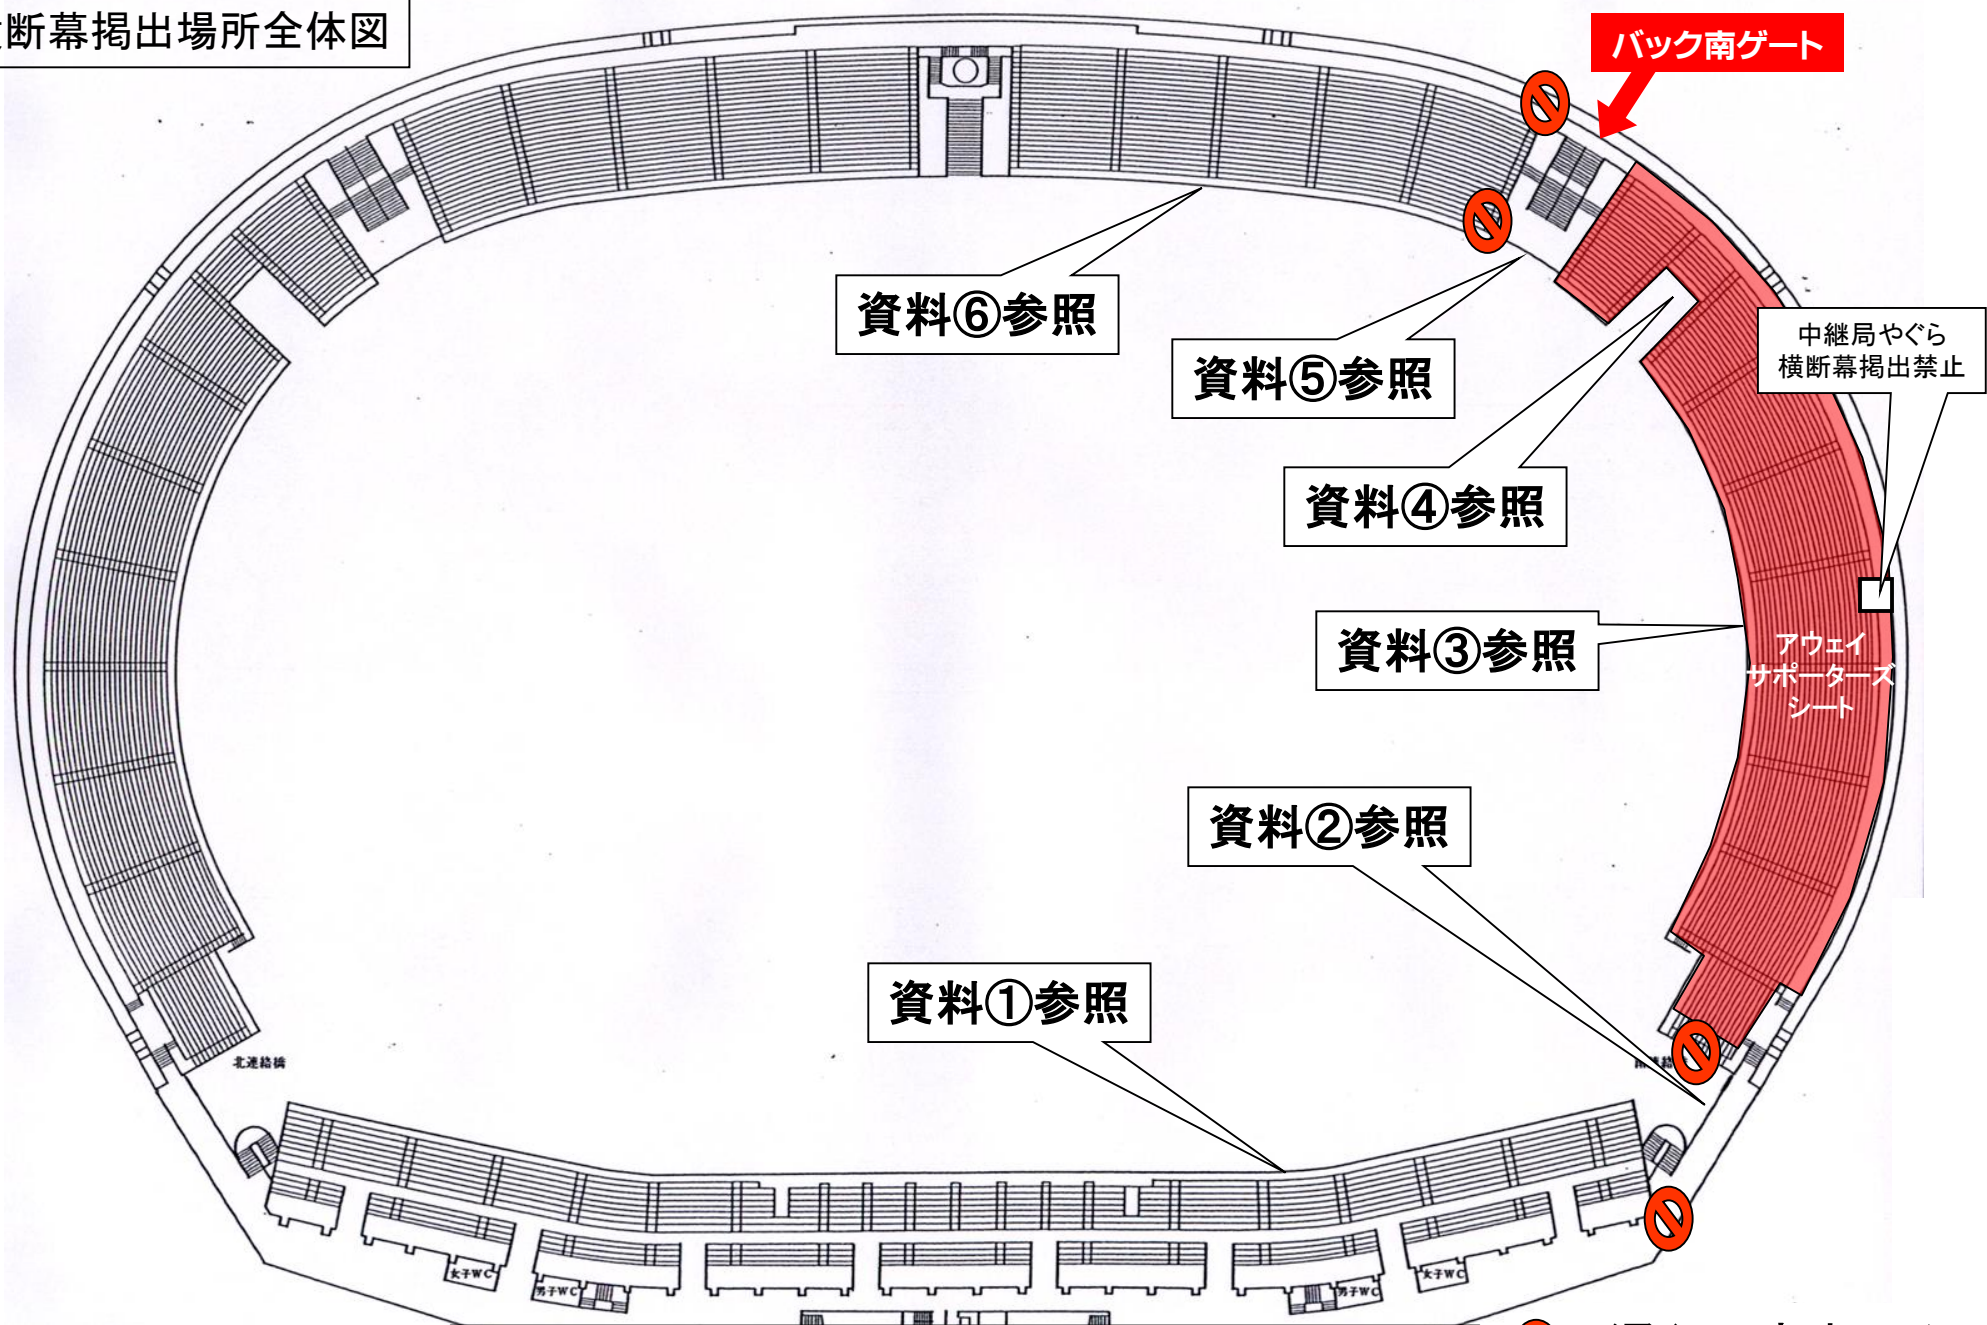

名古屋グランパス アウェイチームエリア及び横断幕掲出 等に関して 【パロマ瑞穂スタジアム Version】

- ①横断幕掲出可能場所は、『横断幕掲出場所全体図』の範囲内とします。
- ②競技場内のスポンサー看板を隠しての横断幕の掲出はできません。
- ③立入禁止場所への立ち入り、ならびに横断幕の掲出はできません。
- ④座席や通路・階段をまたいだ横断幕の掲出はできません。

注：バック南ゲート飲食売店・トイレはアウェイ専用ではありません。

注：入場後の各スタンド間の移動は出来ませんので、あらかじめご了承ください。

※係員/警備員の指示に従っての横断幕掲出にご協力願います。

※以上のことが守られない場合、退場していただく場合がございます。ご理解ください。

横断幕掲出場所全体図

バック南ゲート

資料⑥参照

資料⑤参照

資料④参照

資料③参照

資料②参照

資料①参照

中継局やぐら
横断幕掲出禁止

アウェイ
サポーターズ
シート

北連絡橋

※アウェイサポーターズシートから他スタンドへの移動はできません※

⊘ : 通行できません

アウェイサポーターエリア(メインスタンドの一部)

メインスタンド2F

メインスタンド3F

 : 通行できません

資料①

拡大

アウェイ横断幕掲出不可

アウェイ横断幕掲出不可