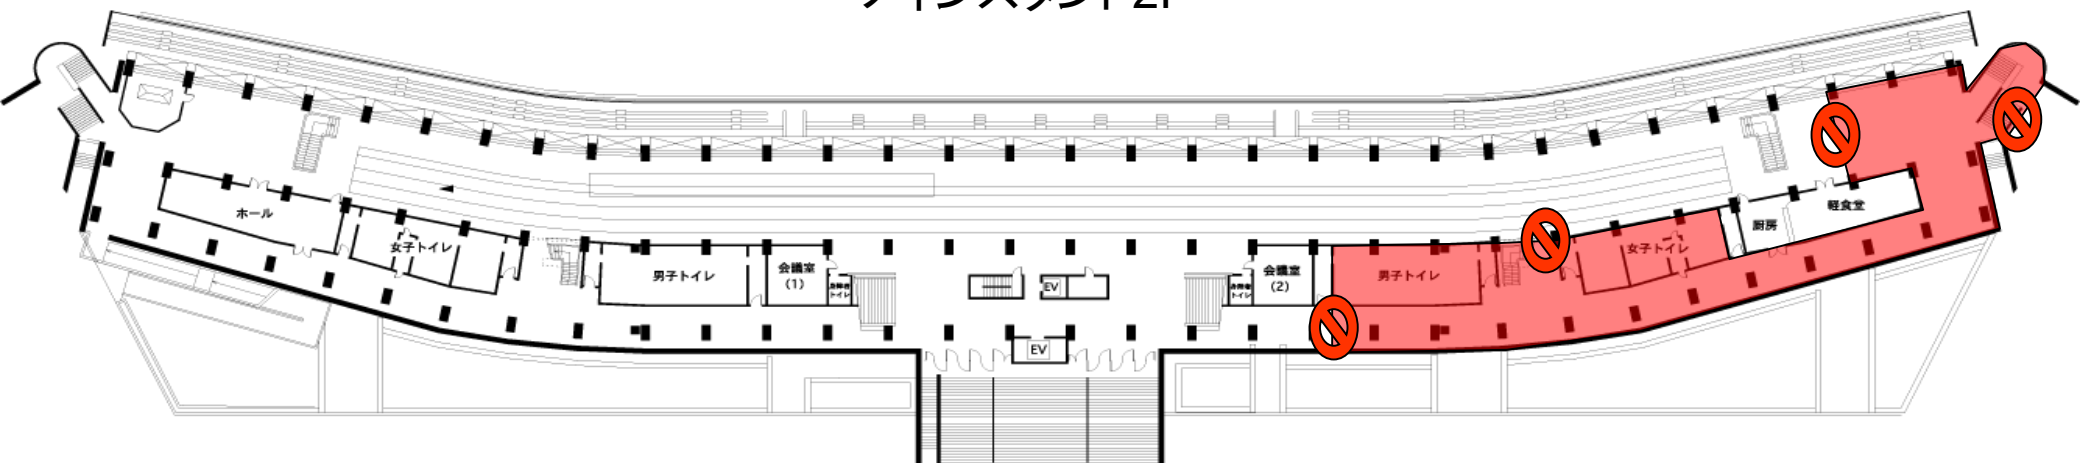

名古屋グランパス アウェイチームエリア及び横断幕掲出 等に関して 【パロマ瑞穂スタジアム Version】

- ①横断幕掲出可能場所は、『横断幕掲出場所全体図』の範囲内とします。
- ②競技場内のスポンサー看板を隠しての横断幕の掲出はできません。
- ③立入禁止場所への立ち入り、ならびに横断幕の掲出はできません。
- ④座席や通路・階段をまたいだ横断幕の掲出はできません。

注：バック南ゲート飲食売店・トイレはアウェイ専用ではありません。

注：入場後の各スタンド間の移動は出来ませんので、あらかじめご了承ください。

※係員/警備員の指示に従っての横断幕掲出にご協力願います。

※以上のことが守られない場合、退場していただく場合がございます。ご理解ください。

横断幕掲出場所全体図

バック南ゲート

資料⑥参照

資料⑤参照

資料④参照

資料③参照

資料②参照

資料①参照

中継局やぐら
横断幕掲出禁止

アウェイ
サポーターズ
シート

北連絡橋

※アウェイサポーターズシートから他スタンドへの移動はできません※

⊘ : 通行できません

アウェイサポーターエリア(メインスタンドの一部)

メインスタンド2F

メインスタンド3F

 : 通行できません

資料①

拡大

アウェイ横断幕掲出不可

アウェイ横断幕掲出不可