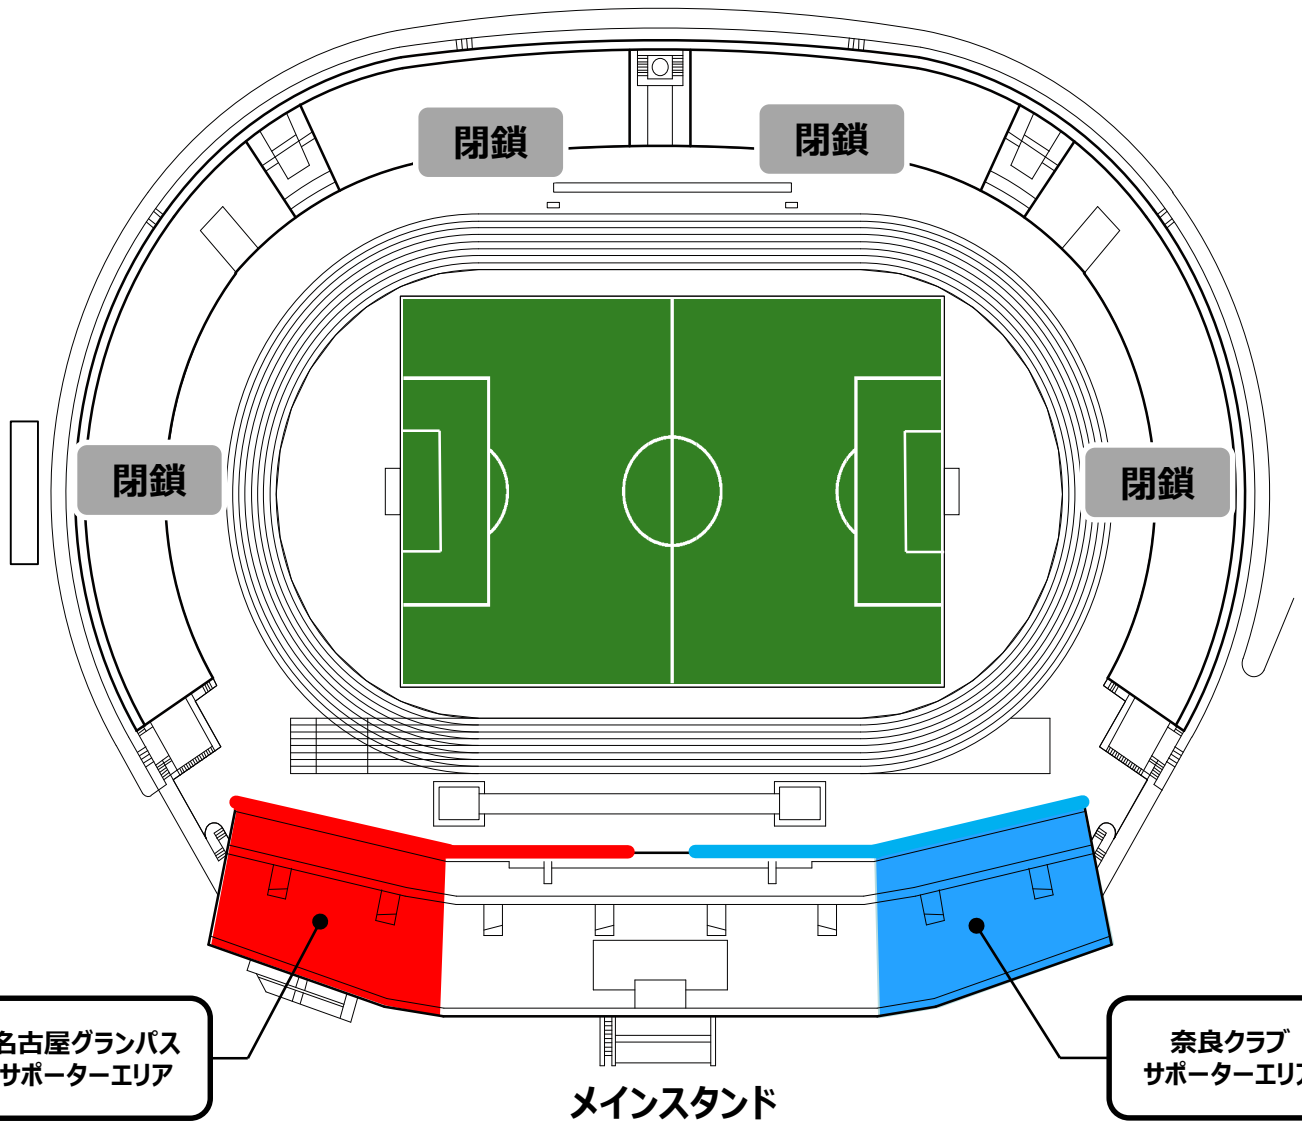

2回戦【44】名古屋グランパス vs 奈良クラブ

2018年6月28日(木) パロマ瑞穂スタジアム
応援バナー掲出位置

バックスタンド

※状況によりエリアの境界線が変更になる場合があります

※状況によりエリアの境界線が変更になる場合があります

名古屋グランパス
応援バナー掲出位置

・メインスタンド最前部（中央部分を除く）

奈良クラブ
応援バナー掲出位置

・メインスタンド最前部（中央部分を除く）

応援バナー掲出NGエリア

メインスタンド中央、バックスタンド、ゴール裏スタンドには掲出できません。

※設置場所の詳細は係員にご確認下さい。