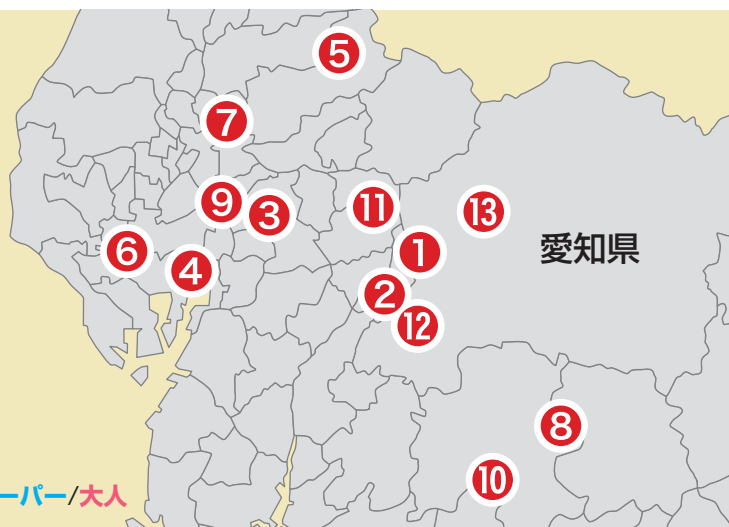

大人スクール **年齢** 20歳~50歳 **セレクション** なし

健康維持・運動習慣の定着やサッカー技術の向上はもちろん、サッカーを楽しみたい方や初心者・女性の方でもお気軽にご参加いただけます。

※各スクールの時間、場所、空き情報等詳細は本チラシ1番下に記載のURLより公式HPをご確認ください。

★スクール内セレクション(推薦制)、一般応募セレクションにて合格した選手が在籍することができます。各セレクションについては事務局にお問い合わせください。

●スクールイベント(一例)年間を通して、様々なイベントを開催します!

サマーキャンプ

ホームゲーム前座交流ゲーム

短期サマースクール

スポーツデボカップ

■各会場

- ①みよしスクール(みよし市) ● スーパー/アドバンス/ベーシック
- ②豊田スクール(みよし市打越町) ● ベーシック
- ③瑞穂スクール(名古屋市瑞穂区荒崎) ● ベーシック
- ④港スクール(名古屋市港区金城ふ頭) ● ベーシック
- ⑤春日井スクール(春日井市大泉寺町大池下) ● ベーシック
- ⑥名古屋WESTスクール(海部郡江町宝) ● アドバンス/ベーシック/大人
- ⑦名古屋市北スクール(北名古屋市二子松江) ● ベーシック
- ⑧岡崎スクール(岡崎市若宮町) ● ベーシック
- ⑨栄スクール(名古屋市中区新栄) ● ベーシック
- ⑩岡崎南スクール(岡崎市羽根町) ● ベーシック
- ⑪口論義スクール(日進市北新町) ● スーパー/ベーシック/大人
- ⑫豊田土橋スクール(豊田市聖心町) ● ベーシック/大人
- ⑬トヨタスポーツセンタースクール(豊田市保見町) ● ストライカー/ゴールキーパー/大人