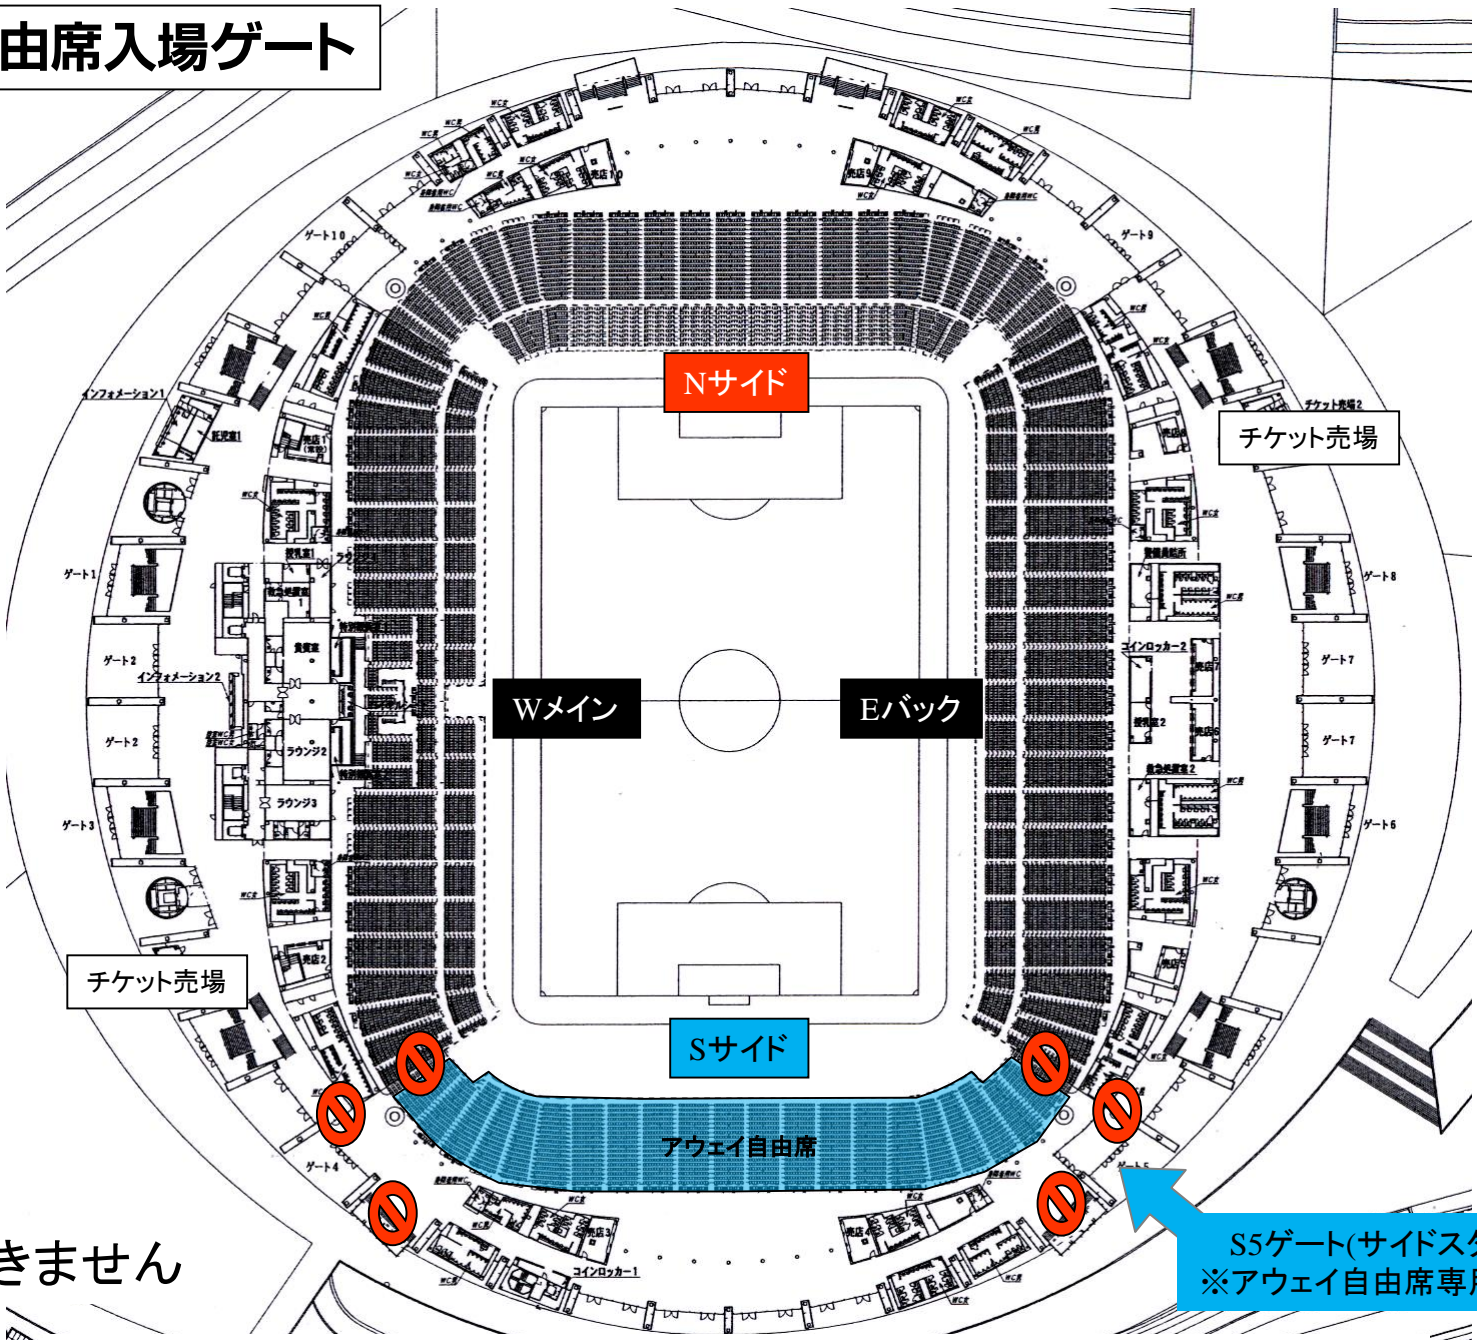

名古屋グランパス アウェイ自由席及び応援幕掲出に関して 豊田スタジアム Version

- ①応援幕掲出可能場所は、『応援幕掲出場所全体図(Sスタンド)』の範囲内とします。
- ②競技場内のスポンサー看板を隠しての応援幕掲出はできません。
- ③立入禁止場所への立ち入り、ならびに応援幕の掲出はできません。
- ④座席や通路・階段をまたいだ応援幕掲出はご遠慮ください。
- ⑤アウェイ自由席は **Sサイドスタンド1階**とします。

※入場後の各スタンド間の移動は出来ませんので、あらかじめご了承ください。

※ チケット販売状況に応じて、アウェイ自由席エリアが変動する場合があります。

※警備員・係員の指示に従っての応援幕掲出にご協力願います。

※以上のことが守られない場合、退場していただく場合がございます。ご理解下さい。

アウェイ自由席入場ゲート

 : 通行できません

S5ゲート(サイドスタンド)
※アウェイ自由席専用ゲート

※ Sサイドスタンドから他のスタンドへの移動はできません ※

アウェイ自由席及び応援幕掲出場所全体図(Sスタンド)

— :アウェイ 応援幕掲出可能

— :応援幕掲出不可

※スポンサー看板を隠しての掲出はできません

大型ビジョン：立入禁止

2F
立入禁止

1F
アウェイ自由席

資料①
参照

立入禁止
エリア

アウェイ応援幕掲出可能

応援幕掲出禁止

応援幕掲出不可
※中継イントレ設置※

アウェイ応援幕掲出可能

アウェイ
応援幕
掲出不可

Eバックスタンド内ALL不可

中継イントレ(足場)施工により
変動することもありますので、
ご了承ください。