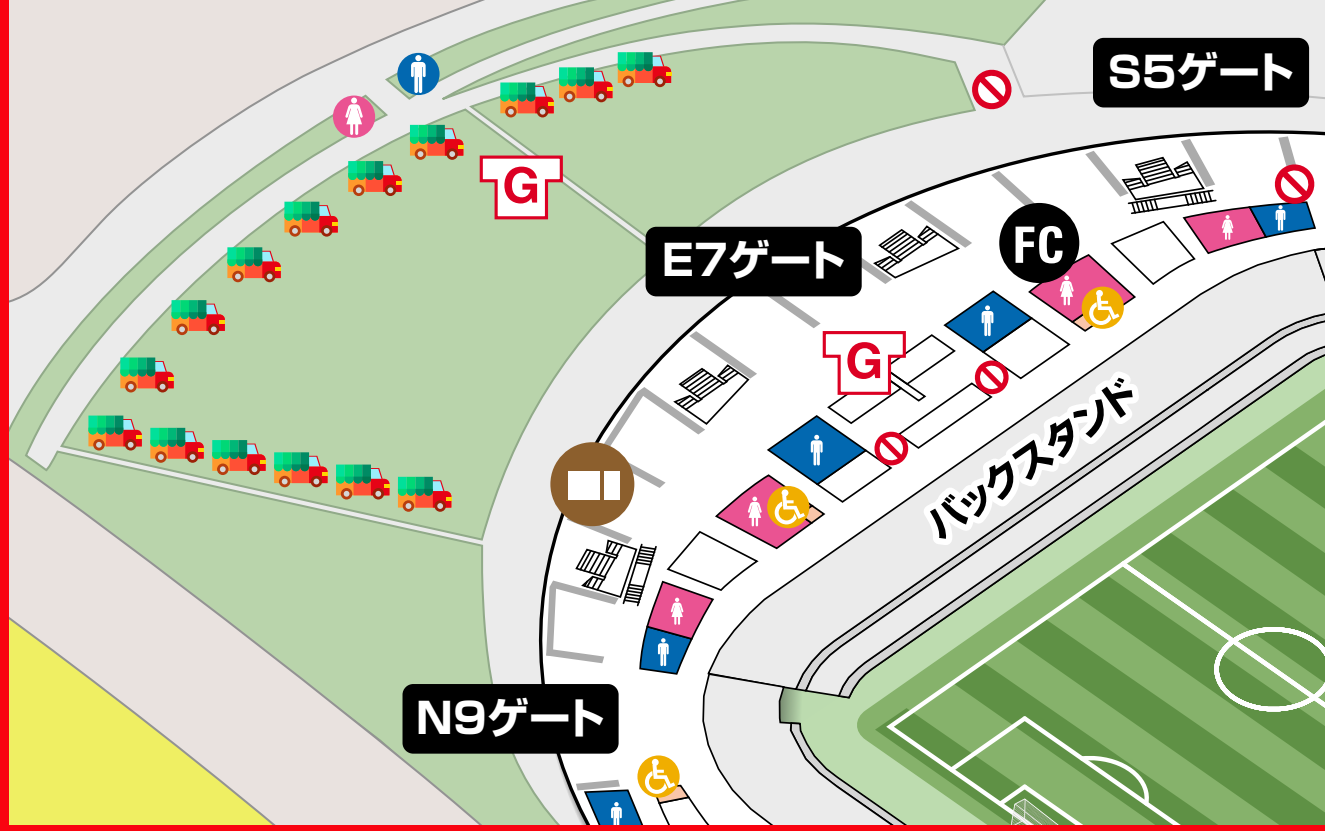

スタジアムMAP

(東イベント広場 / 西イベント広場)

東イベント広場

西イベント広場

キッチンカー

インフォメーション・総合案内

ファンクラブブース

女子トイレ

オフィシャルグッズ売店

救護ステーション

男子トイレ

チケット売場

身障者用トイレ

通行禁止