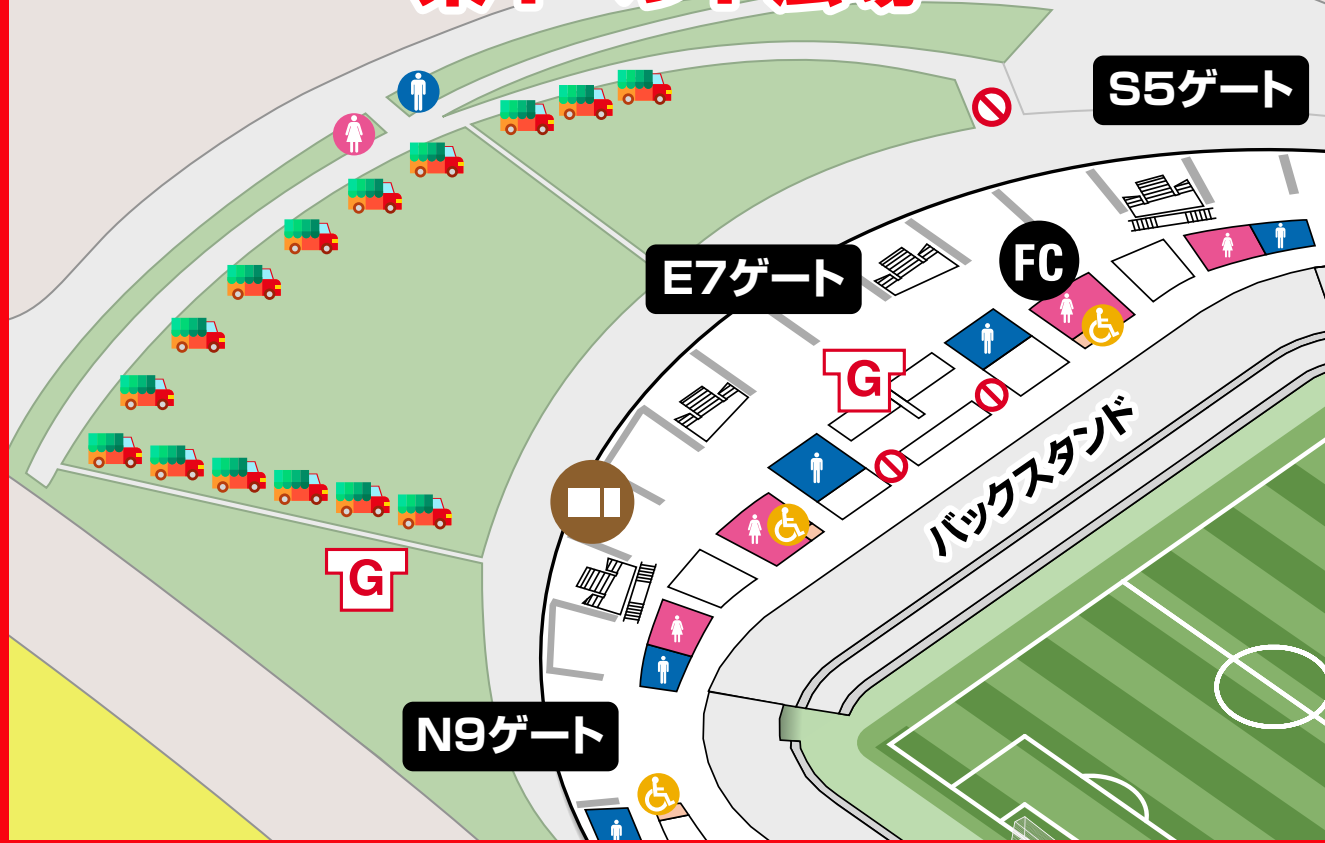

# スタジアムMAP

(東イベント広場 / 西イベント広場)

## 東イベント広場

## 西イベント広場

謎解きアドベンチャーや  
動物とのふれあいを楽しもう!

キッチンカー

インフォメーション・総合案内

オフィシャルグッズ売店

女子トイレ

ファンクラブブース

救護ステーション