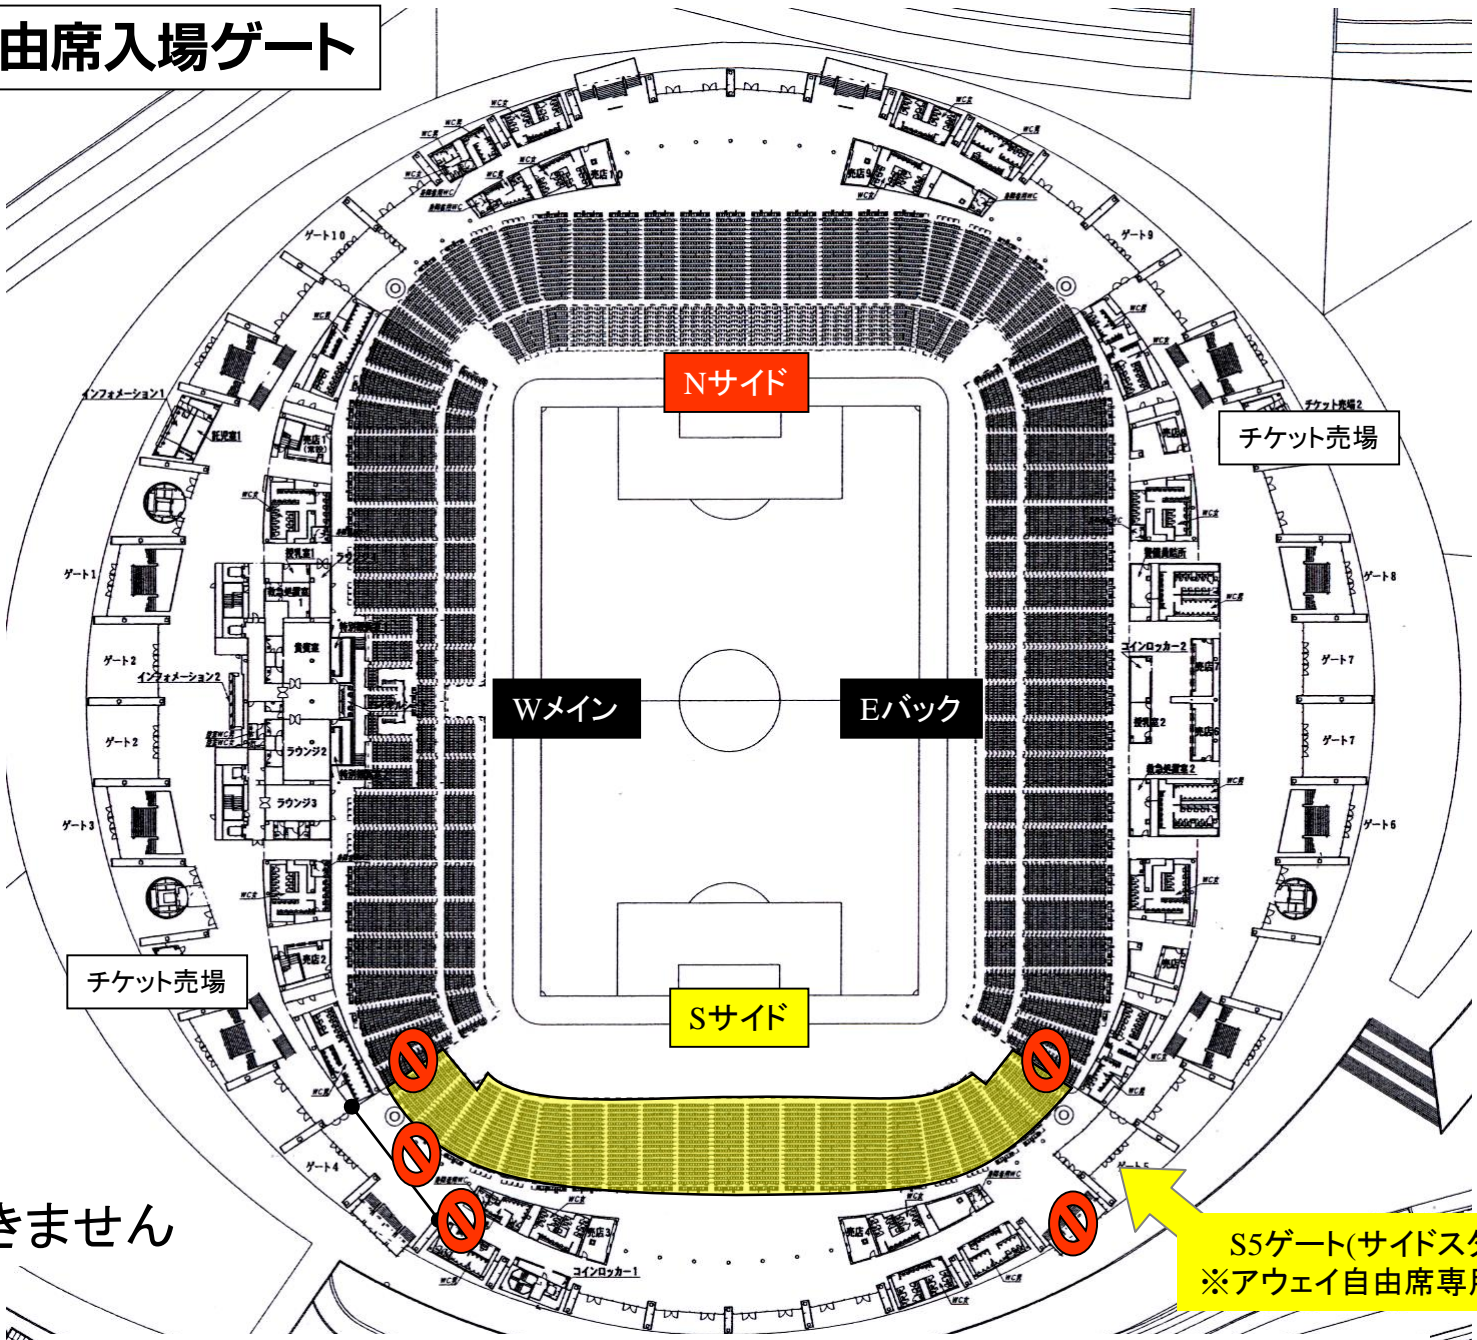

名古屋グランパス アウェイ自由席及び応援幕掲出に関して 豊田スタジアム Version

- ①応援幕掲出可能場所は、『応援幕掲出場所全体図(Sスタンド)』の範囲内とします。
- ②競技場内のスポンサー看板を隠しての応援幕掲出はできません。
- ③立入禁止場所への立ち入り、ならびに応援幕の掲出はできません。
- ④座席や通路・階段をまたいだ応援幕掲出はご遠慮ください。
- ⑤アウェイ自由席は **Sサイドスタンド1階**とします。

入場後の各スタンド間の移動は出来ませんので、あらかじめご了承ください。

※ チケット販売状況に応じて、自由席エリアが変動する場合があります。

※警備員・係員の指示に従っての応援幕掲出にご協力願います。

※以上のことが守られない場合、退場していただく場合がございます。ご理解下さい。

アウェイ自由席入場ゲート

🚫 : 通行できません

S5ゲート(サイドスタンド)
※アウェイ自由席専用ゲート

※ Sサイドスタンドから他のスタンドへの移動はできません ※

アウェイ自由席及び応援幕掲出場所全体図(Sスタンド)

— : アウェイ 応援幕掲出可能

— : 応援幕掲出不可

※ スポンサー看板を隠しての掲出はできません

2F
ホーム自由席

大型ビジョン : 立入禁止

2F
ホーム自由席

立入禁止

1F
アウェイ自由席

資料①
参照

※ チケット販売状況に応じて、アウェイ自由席エリア/ホーム自由席エリアが変動する場合がありますので、ご了承下さい

立入禁止
エリア

アウェイ応援幕掲出可能

応援幕掲出禁止

応援幕掲出不可
※中継イントレ設置※

アウェイ応援幕掲出可能