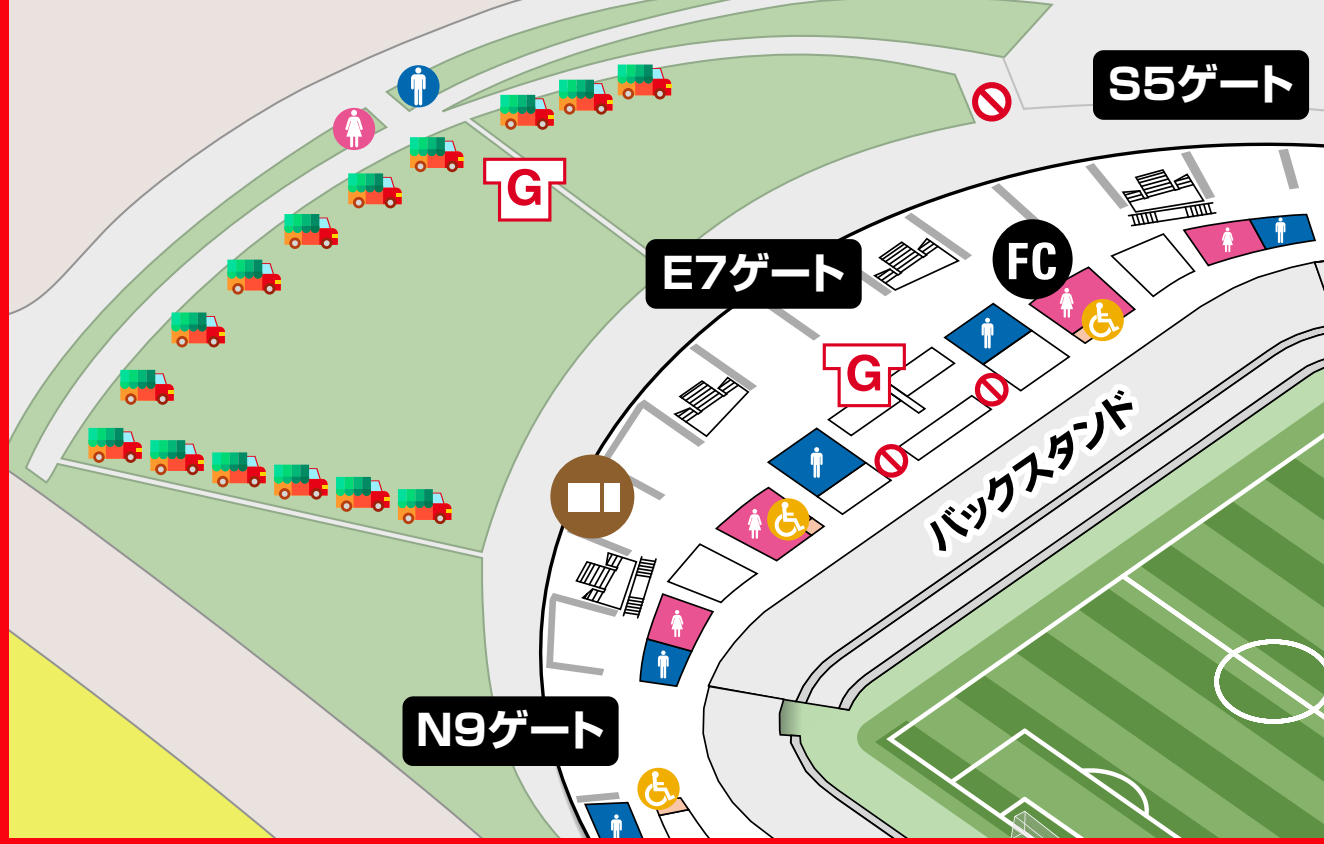

スタジアムMAP (東イベント広場 / 西イベント広場)

東イベント広場

西イベント広場

キッチンカー

インフォメーション・総合案内

オフィシャルグッズ売店

女子トイレ

ファンクラブブース

救護ステーション

男子トイレ

チケット売場

身障者用トイレ

通行禁止