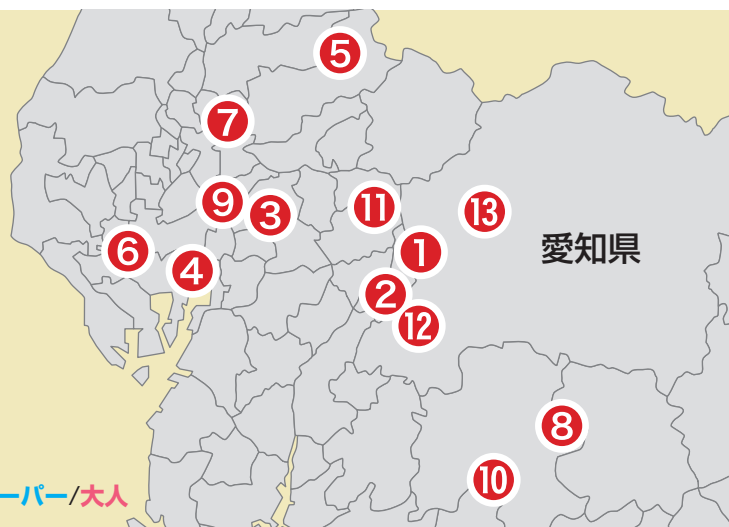

大人スクール **年齢** 20歳~50歳 **セレクション** なし

健康維持・運動習慣の定着やサッカー技術の向上はもちろん、サッカーを楽しみたい方や初心者・女性の方でもお気軽にご参加いただけます。

※各スクールの時間、場所、空き情報等詳細は本チラシ1番下に記載のURLより公式HPをご確認ください。

★スクール内セレクション(推薦制)、一般応募セレクションにて合格した選手が在籍することができます。各セレクションについては事務局にお問い合わせください。

●スクールイベント(一例)年間を通して、様々なイベントを開催します!

サマーキャンプ

ホームゲーム前座交流ゲーム

短期サマースクール

スポーツデボカップ

■各会場

- ①みよしスクール(みよし市) ● スーパー/アドバンス/ベーシック
- ②豊田スクール(みよし市打越町) ● ベーシック
- ③瑞穂スクール(名古屋市瑞穂区荒崎) ● ベーシック
- ④港スクール(名古屋市港区金城ふ頭) ● ベーシック
- ⑤春日井スクール(春日井市大泉寺町大池下) ● ベーシック
- ⑥名古屋WESTスクール(海部郡江町宝) ● アドバンス/ベーシック/大人
- ⑦名古屋市北スクール(北名古屋市二子松江) ● ベーシック
- ⑧岡崎スクール(岡崎市若宮町) ● ベーシック
- ⑨栄スクール(名古屋市中区新栄) ● ベーシック
- ⑩岡崎南スクール(岡崎市羽根町) ● ベーシック
- ⑪口論義スクール(日進市北新町) ● スーパー/ベーシック/大人
- ⑫豊田土橋スクール(豊田市聖心町) ● ベーシック/大人
- ⑬トヨタスポーツセンタースクール(豊田市保見町) ● ストライカー/ゴールキーパー/大人