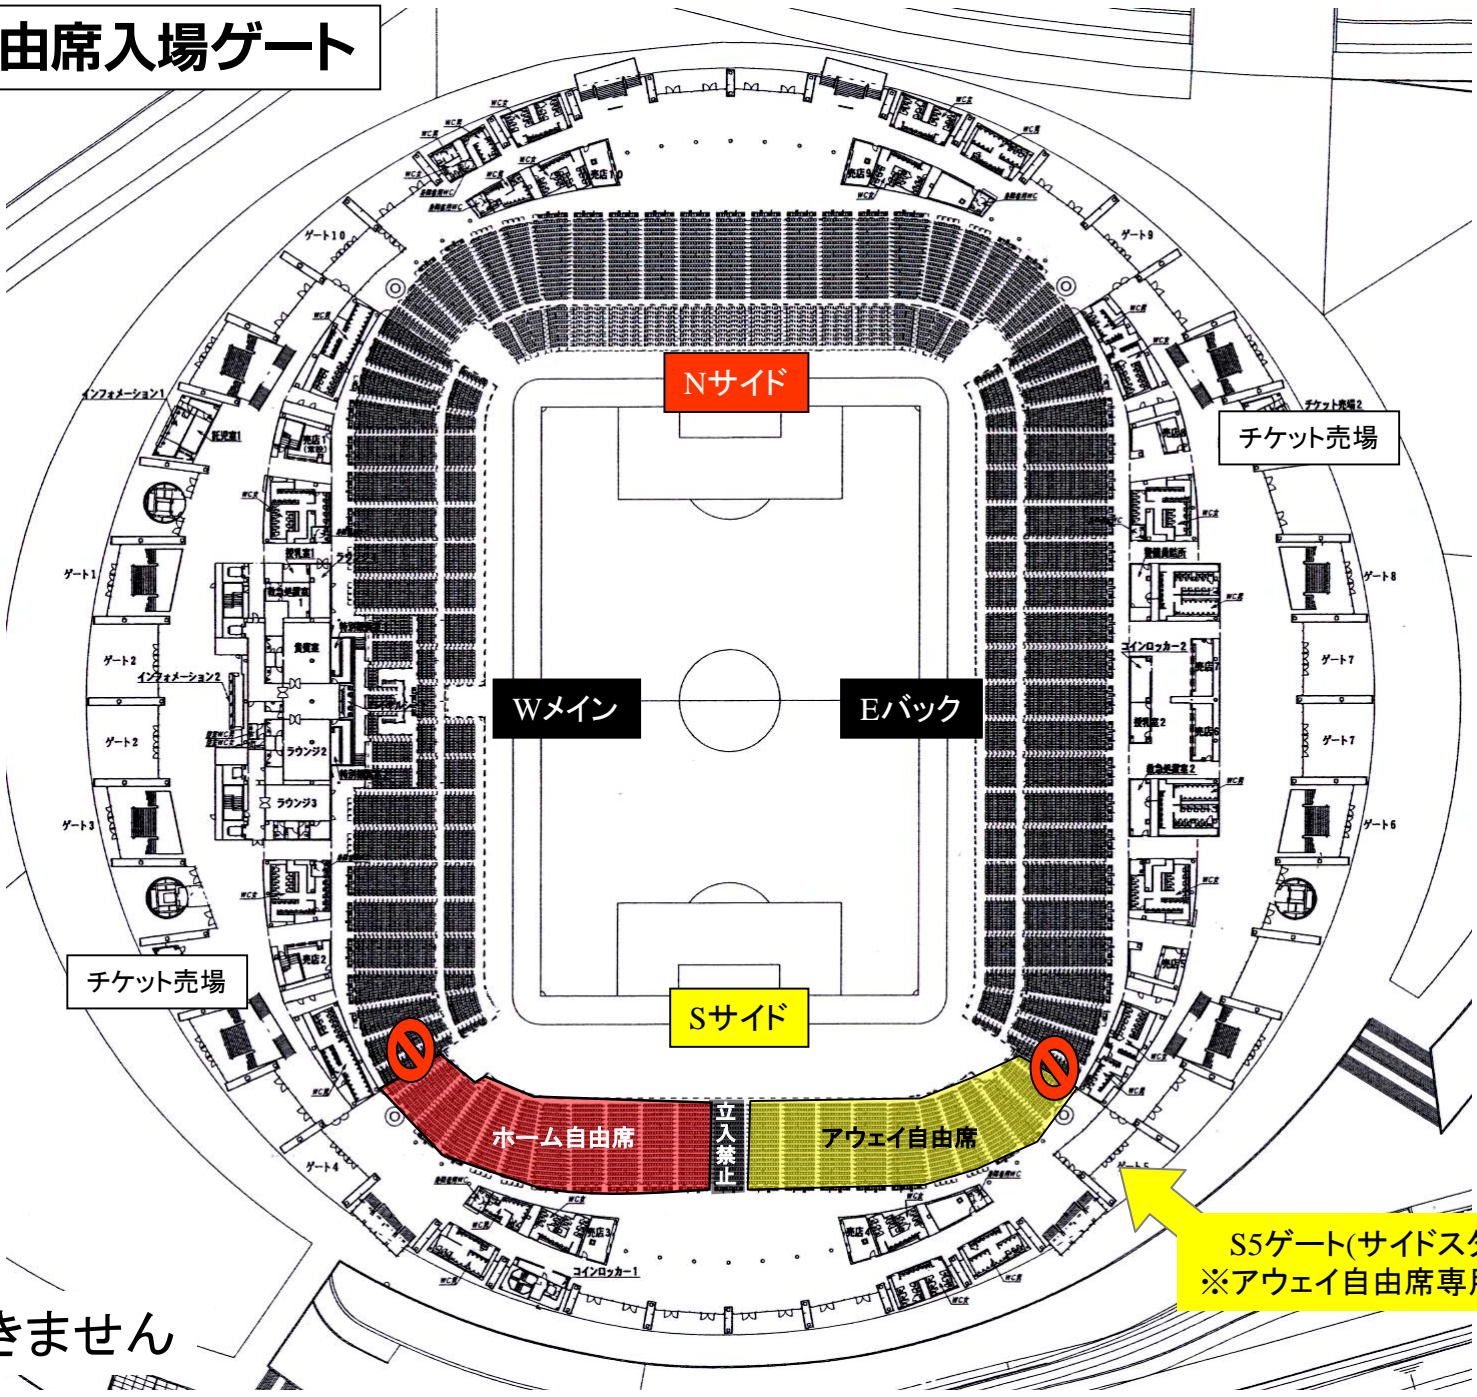

# 名古屋グランパス アウェイ自由席及び応援幕掲出に関して 豊田スタジアム Version

- ①応援幕掲出可能場所は、『応援幕掲出場所全体図(Sスタンド)』の範囲内とします。
- ②競技場内のスポンサー看板を隠しての応援幕掲出はできません。
- ③立入禁止場所への立ち入り、ならびに応援幕の掲出はできません。
- ④座席や通路・階段をまたいだ応援幕掲出はご遠慮ください。
- ⑤アウェイ自由席は **Sサイドスタンド1階(バック側)**とします。

※ チケット販売状況に応じて、自由席エリアが変動する場合があります。

※警備員・係員の指示に従っての応援幕掲出にご協力願います。

※以上のことが守られない場合、退場していただく場合がございます。ご理解下さい。

# アウェイ自由席入場ゲート

 : 通行できません

S5ゲート(サイドスタンド)  
※アウェイ自由席専用ゲート

2F 下段 : 立入禁止

2F 下段 : ホーム自由席

1F  
アウェイ自由席

立入  
禁止

1F  
ホーム自由席

資料①  
参照

※ チケット販売状況に応じて、アウェイ自由席エリア/ホーム自由席エリアが変動する場合がありますので、ご了承下さい

立入禁止  
エリア