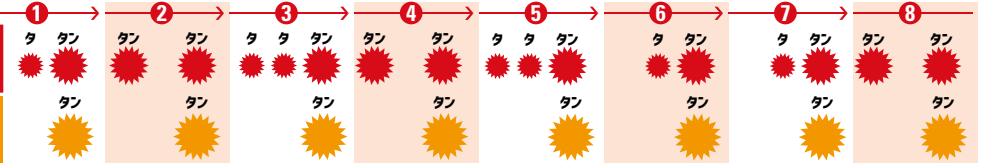

GLAPのリズム

2018シーズンも実施中!

選手入場前に拍手でひとつになり選手を迎えましょう!

1~8を繰り返そう

通常版
簡単版

2018シーズン 名古屋グランパス ダイヤモンドパートナー

MOVIX三好 おすすめ映画作品はコチラ!

ビブリア古書堂の事件手帖

絶賛上映中