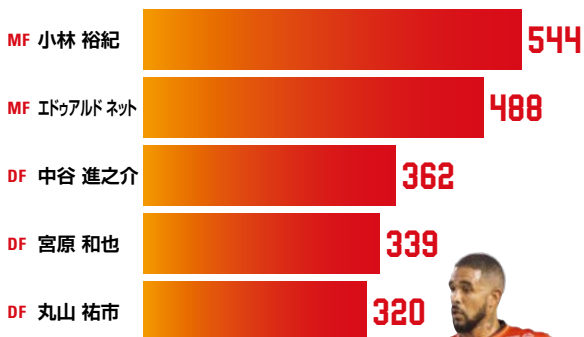

1437

本

愛知県刈谷市東境町吉野55番地
(刈谷ハイウェイオアシス内)
TEL0566-35-5678
天然温泉 かきつばた 温泉

マッチデープログラム(本誌)をご提示の方
大人入館料820円 → **620円**
小人(3才までは無料) **410円**

※有効期限:2018年11月30日(金)まで

営業時間/9:00~23:00(最終入館受付22:15)
定休日/毎月15日(土日・祝日の場合は翌平日)
※各店では、入浴料・タオル・ペーパーなどのお土産も販売しております。

■ミドルパス数

488本

エドゥアルド ネット 正確無比の左足の絶対の自信を持つゲームメーカー。ショートパスを主体にチームのリズムを生み出しつつ、機を見た中長距離のパスで攻撃に変化をもたらす。

■枠内シュート率(※シュート数10本以上に限る)

64.3%

前田 直輝 キレのあるドリブルと高いシュート精度が持ち味のアタッカー。右サイドから中央へ切り込み、カーブを掛けたシュートでゴールを狙うパターンを得意とする。高い走力を生かした前線からの守備も魅力。