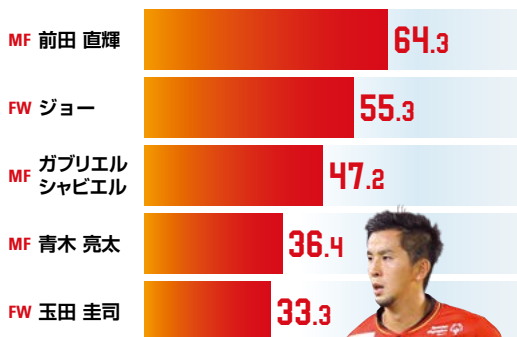

■ミドルパス数

488本

エドゥアルド ネット 正確無比の左足の絶対の自信を持つゲームメーカー。ショートパスを主体にチームのリズムを生み出しつつ、機を見た中長距離のパスで攻撃に変化をもたらす。

■枠内シュート率(※シュート数10本以上に限る)

64.3%

前田 直輝 キレのあるドリブルと高いシュート精度が持ち味のアタッカー。右サイドから中央へ切り込み、カーブを掛けたシュートでゴールを狙うパターンを得意とする。高い走力を生かした前線からの守備も魅力。

■ショートパス数

ショートパスを多用するチーム同士の対戦。グランパスは丁寧なビルドアップからゴールを目指しつつ、ジョーの高さを使ってアクセントを加える。

■対戦チームリスト(ヴィッセル神戸)

No.	Pos.	名前	身長/体重	No.	Pos.	名前	身長/体重
1	GK	前川 黛也	191/86	21	FW	田中 順也	181/77
2	DF	那須 大亮	180/77	22	DF	橋本 和	181/72
3	DF	渡部 博文	186/77	23	MF	松下 佳貴	174/67
4	DF	北本 久仁衛	181/75	24	MF	三原 雅俊	175/69
5	DF	アフメド ヤセル	182/77	25	DF	大崎 玲央	187/82
6	DF	高橋 峻希	169/71	27	MF	郷家 友太	183/74
7	MF	三田 啓貴	173/63	28	GK	吉丸 絢梓	183/75
8	MF	アンドレス イニエスタ	171/68	29	GK	荻 晃太	183/74
10	FW	ルーカス ボドルスキ	180/80	30	DF	ティエラトン	171/62
14	MF	藤田 直之	175/72	33	FW	大槻 周平	178/75
15	DF	宮 大樹	186/82	34	DF	藤谷 壮	178/67
16	FW	古橋 亨梧	170/63	35	MF	安井 拓也	172/66
17	FW	ウェリントン	188/90	39	DF	伊野波 雅彦	179/74
18	GK	キム スングユ	187/84	50	FW	長沢 駿	192/82
20	MF	増山 朝陽	173/72	-	DF	小林 友希	183/73