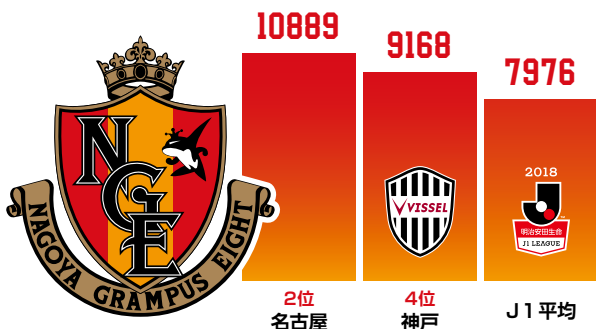

1437

本

愛知県刈谷市東境町吉野55番地
(刈谷ハイウェイオアシス内)
TEL0566-35-5678
天然温泉 かきつばた 温泉

マッチデープログラム(本誌)をご提示の方
大人入館料820円 → **620円**
小人(3才までは無料) **410円**

※有効期限:2018年11月30日(金)まで

営業時間/9:00~23:00(最終入館受付22:15)
定休日/毎月15日(土日・祝日の場合は翌平日)
※各店では、入浴料・タオル・ペーパーなどのお土産も販売しております。

■ミドルパス数

488本

エドゥアルド ネット 正確無比の左足の絶対の自信を持つゲームメーカー。ショートパスを主体にチームのリズムを生み出しつつ、機を見た中長距離のパスで攻撃に変化をもたらす。

■枠内シュート率(※シュート数10本以上に限る)

64.3%

前田 直輝 キレのあるドリブルと高いシュート精度が持ち味のアタッカー。右サイドから中央へ切り込み、カーブを掛けたシュートでゴールを狙うパターンを得意とする。高い走力を生かした前線からの守備も魅力。

■ショートパス数

ショートパスを多用するチーム同士の対戦。グランパスは丁寧なビルドアップからゴールを目指しつつ、ジョーの高さを使ってアクセントを加える。

■対戦チームリスト(ヴィッセル神戸)

No.	Pos.	名前	身長/体重	No.	Pos.	名前	身長/体重
1	GK	前川 黛也	191/86	21	FW	田中 順也	181/77
2	DF	那須 大亮	180/77	22	DF	橋本 和	181/72
3	DF	渡部 博文	186/77	23	MF	松下 佳貴	174/67
4	DF	北本 久仁衛	181/75	24	MF	三原 雅俊	175/69
5	DF	アフメド ヤセル	182/77	25	DF	大崎 玲央	187/82
6	DF	高橋 峻希	169/71	27	MF	郷家 友太	183/74
7	MF	三田 啓貴	173/63	28	GK	吉丸 絢梓	183/75
8	MF	アンドレス イニエスタ	171/68	29	GK	荻 晃太	183/74
10	FW	ルーカス ボドルスキ	180/80	30	DF	ティエラトン	171/62
14	MF	藤田 直之	175/72	33	FW	大槻 周平	178/75
15	DF	宮 大樹	186/82	34	DF	藤谷 壮	178/67
16	FW	古橋 亨梧	170/63	35	MF	安井 拓也	172/66
17	FW	ウェリントン	188/90	39	DF	伊野波 雅彦	179/74
18	GK	キム スングユ	187/84	50	FW	長沢 駿	192/82
20	MF	増山 朝陽	173/72	-	DF	小林 友希	183/73