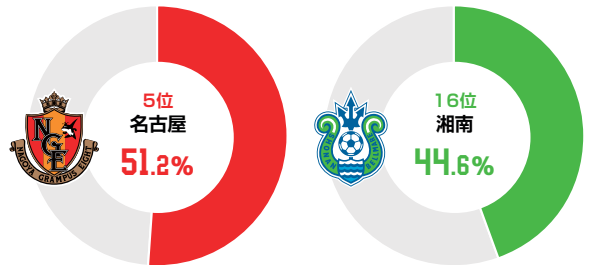

■ボール保持率

名古屋はボールを保持して相手を押し込む攻撃的サッカーを志向。運動量をベースとした湘南の圧力をかわすことができれば、より優位に試合を運べるはずだ。

■対戦チームリスト(湘南ベルマーレ)

No.	Pos.	名前	身長/体重	No.	Pos.	名前	身長/体重
1	GK	秋元 陽太	182/84	21	GK	富居 大樹	184/74
2	MF	菊地 俊介	180/75	23	FW	高山 薫	174/67
3	DF	岡崎 亮平	185/78	26	FW	山口 和樹	155/50
4	DF	アンドレ バイア	182/85	27	FW	鈴木 国友	186/77
5	MF	小林 祐介	172/60	28	DF	石原 広教	169/63
6	MF	石川 俊輝	174/66	29	DF	杉岡 大暉	182/75
7	MF	梅崎 司	169/68	30	DF	島村 毅	183/76
8	DF	大野 和成	180/75	31	GK	後藤 雅明	190/83
9	FW	イ ジョンヒョブ	188/78	32	MF	新井 光	174/58
10	MF	秋野 央樹	176/68	33	GK	真田 幸太	190/88
11	MF	高橋 諒	171/68	34	MF	金子 大毅	176/66
13	DF	山根 視来	178/72	35	MF	柴田 壮介	168/62
14	MF	藤田 征也	175/70	36	DF	岡本 拓也	175/73
15	FW	野田 隆之介	185/79	37	FW	大橋 祐紀	178/72
16	MF	齊藤 未月	165/64	38	FW	山崎 凌吾	187/80
17	FW	端戸 仁	178/66	41	MF	ミキツチ	177/68
18	MF	松田 天馬	164/62	50	FW	小川 慶治朗	170/67
20	DF	坂 圭祐	174/72