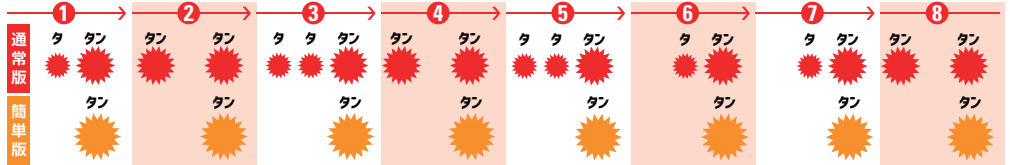

## 2019シーズンファンクラブ スタジアム入会受付中!

グランパスファンクラブは選べる5つのコースをご用意しています! あなたの応援スタイルに合ったコースに入会して、ファンクラブ会員としてグランパスをもっと楽しんでください!

Nagoya Grampus  
**Fan Club  
2019**

[受付時間] 11:00~16:20

## グランパスのInstagramをフォローしよう! プレーカットやオフショットを更新中!!

試合の一瞬を切り取ったプレーカットや他では見られないオフショットを続々更新中! 素敵な写真が満載の名古屋グランパス公式Instagramアカウントをフォローしよう!

QRでアクセス!

[アカウント] nagoyagrampus

13:55頃実施!

## GLAPのリズム

2018シーズンも実施中!

選手入場前に拍手でひとつになり選手を迎えましょう!

1~8を繰り返そう  
通常版  
簡単版