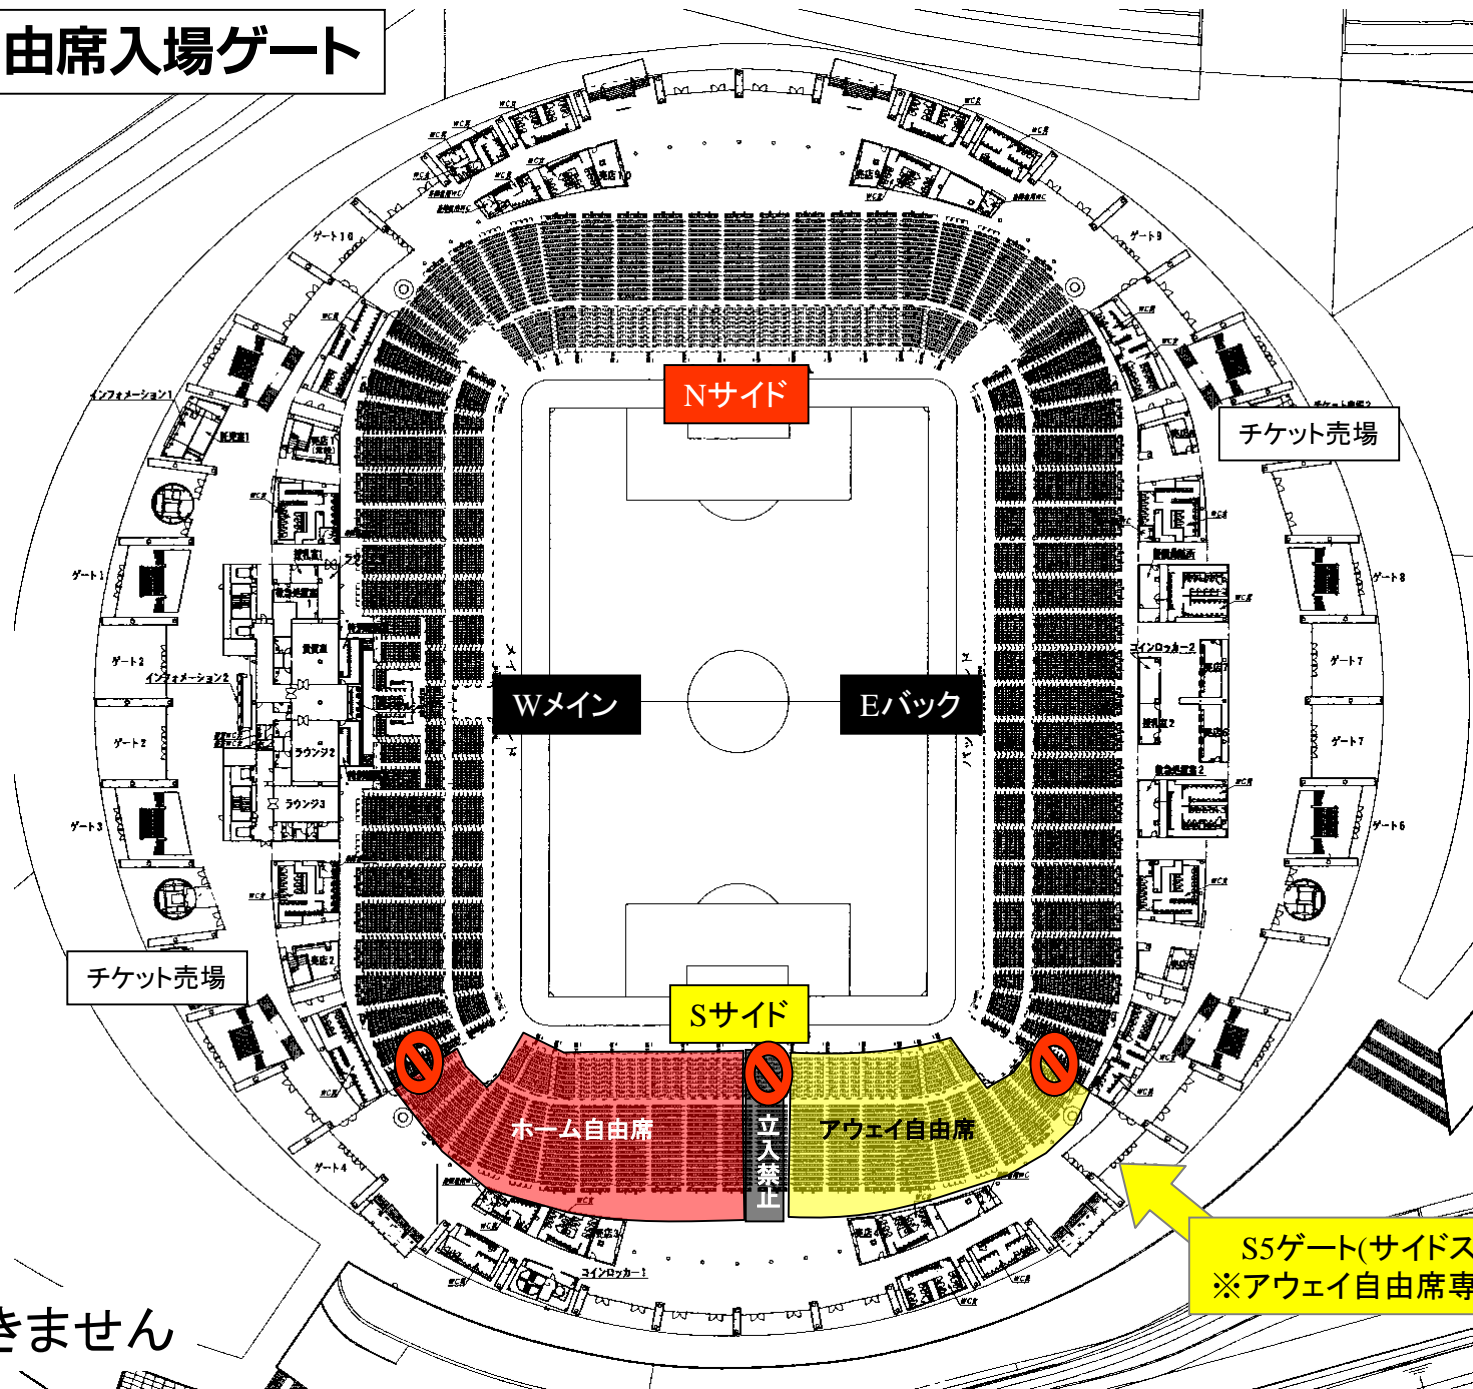

# 名古屋グランパス アウェイ自由席及び応援幕掲出に関して 豊田スタジアム Version

- ①応援幕掲出可能場所は、『応援幕掲出場所全体図(Sスタンド)』の範囲内とします。
- ②競技場内のスポンサー看板を隠しての応援幕掲出はできません。
- ③立入禁止場所への立ち入り、ならびに応援幕の掲出はできません。
- ④座席や通路・階段をまたいだ応援幕掲出はご遠慮ください。
- ⑤アウェイ自由席は **Sサイドスタンド1階(バック側)**とします。

※入場後の各スタンド間の移動は出来ませんので、あらかじめご了承ください。

※ チケット販売状況に応じて、エリアが変動する場合があります。

※警備員・係員の指示に従っての応援幕掲出にご協力願います。

※以上のことが守られない場合、退場していただく場合がございます。ご理解下さい。

# アウェイ自由席入場ゲート

⊘ : 通行できません

S5ゲート(サイドスタンド)  
※アウェイ自由席専用ゲート

# アウェイ自由席及び応援幕掲出場所全体図(Sスタンド)

— : アウェイ応援幕掲出可能

— : 応援幕掲出不可

※ スポンサー看板を隠しての掲出はできません

※ チケット販売状況に応じて、自由席エリアが変動する場合がありますので、ご了承下さい

中継局やぐら  
立入及び応援幕掲出禁止

Sスタンド  
2階指定席

Sスタンド  
2階指定席