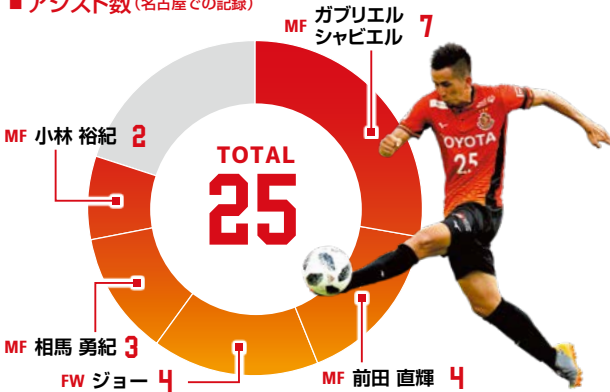

### ジョー

グランパスが誇る不動のエースストライカー。抜群の得点感覚が最大の武器で、ここまでの23試合で18ゴールをマークした。8月以降、驚異的なスピードで得点を量産しており、早くもリーグ戦キャリアハイのゴール数(34試合18得点)に到達している。

### ■リーグ総得点

グランパスは第19節以降、7試合連続で複数得点中と攻撃陣が好調。中断期間間にわずか「14」だった総得点数を「39」まで押し上げた。

九州産厳選若鶏使用で  
とってもヘルシ〜!

大分中津からあげ王国の味  
諭吉のからあげ

日本唐揚協会  
からあげグランプリ  
6年連続 金賞受賞

http://www.yukichi-karaage.com/

名古屋本店 ☎0561-55-3457  
尾張旭市印場元町5丁目1-7

名古屋三越店 問合せは本店まで  
名古屋栄三越 地下1階

姥子山店 ☎052-625-2226  
名古屋区緑区鎌倉台2-8226

豊田店 ※店舗移転準備中

春田駅前店 ☎052-302-8241  
名古屋市中川区春田3-1-1

移動販売車  
6台  
好評イベント  
出店中!

■ クリア数 (ヘッド)

DF 中谷 進之介	29
DF 丸山 祐市	27
DF 宮原 和也	21
MF 小林 裕紀	19
DF 櫛引 一紀	19

# 29

**中谷 進之介** 対人守備の強さと確かな足元のテクニックを兼ね備えるモダンなセンターバック。ゴール前での空中戦で真価を発揮し、的確な予測とタイミングでエアバトラーたちと対等に渡り合う。体を張ったシュートブロックなど、闘志あふれるプレーも魅力の一つ。

■ アシスト数 (名古屋での記録)

**前田 直輝** シュート、パス、ドリブルの3拍子に加え、豊富な運動量も併せ持つ“走るテクニシャン”。切れ味鋭い突破や足裏を使った遊び心のあるパスで多くのチャンスを出す。