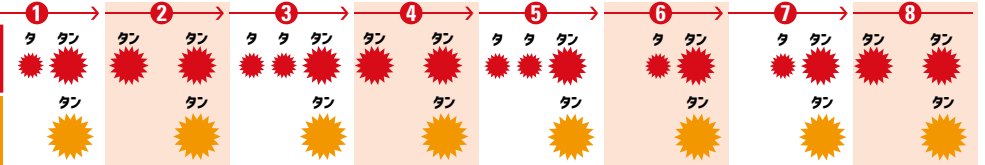

## GLAPのリズム

2018シーズンも実施中!

選手入場前に拍手でひとつになり選手を迎えましょう!

1~8を繰り返そう

通常版  
簡単版