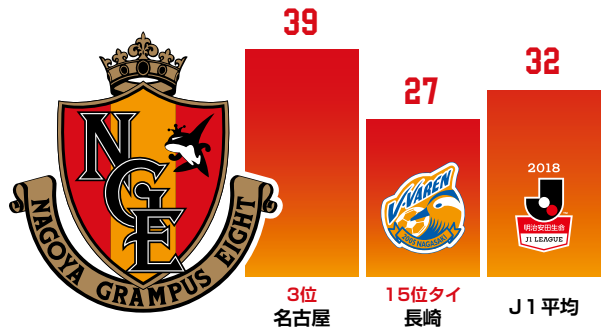

### ■選手リスト

No.	Pos.	名前	身長/体重	生年月日	前所属
1	GK	嶋崎 正剛	187/80	1976. 4. 15	横浜フリューゲルス
3	DF	榎引 一紀	182/84	1993. 2. 12	北海道コンサドーレ札幌
4	MF	小林 裕紀	180/70	1988.10.18	アルビレックス新潟
5	DF	新井 一耀	186/80	1993.11. 8	横浜F・マリノス
6	DF	宮原 和也	172/67	1996. 3. 22	サンフレッチェ広島
7	FW	ジョー	192/97	1987. 3. 20	SCコリントヤンス・ワリス(ブラジル)
9	MF	長谷川 アーリアジャスール	186/75	1988.10.29	大宮アルディージャ
10	MF	ガブリエル シャビエル	170/70	1993. 7. 15	ヴェトーリア(ブラジル)
11	FW	佐藤 寿人	170/70	1982. 3. 12	サンフレッチェ広島
13	FW	大垣 勇樹	175/70	2000. 2. 28	興國高
14	MF	秋山 陽介	171/68	1995. 4. 13	早稲田大
15	MF	エドゥアルド ネット	185/76	1988.10.24	川崎フロンターレ
16	GK	武田 洋平	190/82	1987. 6. 30	大分トリニータ
17	DF	丸山 祐市	184/76	1989. 6. 16	FC東京
18	GK	渋谷 飛翔	189/89	1995. 1. 27	横浜FC
20	DF	中谷 進之介	184/79	1996. 3. 24	柏レインソル
21	MF	八反田 康平	170/64	1990. 1. 8	大分トリニータ
22	GK	ラングラック	193/84	1988. 8. 22	レバンテUD(スペイン)
23	MF	青木 亮太	174/68	1996. 3. 6	流通経済大付属柏高
25	MF	前田 直輝	175/66	1994.11.17	松本山雅FC
28	FW	玉田 圭司	173/68	1980. 4. 11	セレッソ大阪
29	DF	和泉 竜司	173/72	1993.11. 6	明治大
31	DF	金井 貢史	175/70	1990. 2. 5	横浜F・マリノス
32	MF	深堀 隼平	178/68	1998. 6. 29	名古屋グランパスU-18
36	DF	ホーシャ	186/86	1989. 4. 1	グアラニFC(ブラジル)
38	MF	児玉 駿斗	166/61	1998.12. 3	東海学園大在学中(特別指定)
40	MF	渡邊 柊斗	168/60	1997. 1. 28	東海学園大在学中(特別指定)
41	DF	菅原 由勢	179/67	2000. 6. 28	名古屋グランパスU-18(2種)
42	MF	秋野 滉大	175/64	2000. 6. 20	名古屋グランパスU-18(2種)
43	DF	藤井 陽也	185/74	2000.12.26	名古屋グランパスU-18(2種)
44	MF	成瀬 竣平	165/63	2001. 1. 17	名古屋グランパスU-18(2種)
45	MF	倍井 謙	171/65	2001. 4. 4	名古屋グランパスU-18(2種)
46	FW	石田 凌太郎	174/71	2001.12.13	名古屋グランパスU-18(2種)
47	MF	相馬 勇紀	165/66	1997. 2. 25	早稲田大在籍中(特別指定)
49	FW	兵藤 健斗	175/72	2000. 9. 19	名古屋グランパスU-18(2種)

### ■ゴール数(名古屋での記録)

MF 前田 直輝 4

DF ホーシャ 3

FW ジョー 18

DF 金井 貢史 4

MF ガブリエル  
シャビエル 6

TOTAL  
39

### ジョー

グランパスが誇る不動のエースストライカー。抜群の得点感覚が最大の武器で、ここまでの23試合で18ゴールをマークした。8月以降、驚異的なスピードで得点を量産しており、早くもリーグ戦キャリアハイのゴール数(34試合18得点)に到達している。

### ■リーグ総得点

グランパスは第19節以降、7試合連続で複数得点中と攻撃陣が好調。中断期間間にわずか「14」だった総得点数を「39」まで押し上げた。

九州産厳選若鶏使用で  
とってもヘルシ〜!

大分中津からあげ王国の味  
諭吉のからあげ

日本唐揚協会  
からあげグランプリ  
6年連続 金賞受賞

http://www.yukichi-karaage.com/

名古屋本店 ☎0561-55-3457  
尾張旭市印場元町5丁目1-7