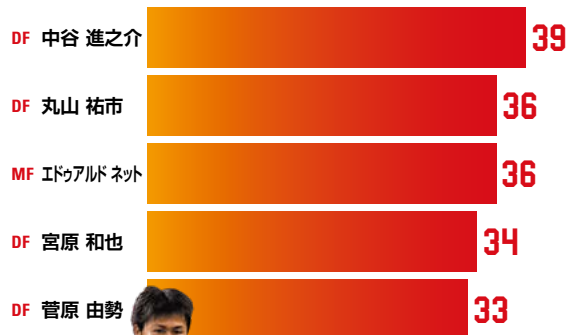

■ パス比率

■ ショートパス 8313
■ ミドルパス 3063
■ ロングパス 842

■ ショートパス 6238
■ ミドルパス 4185
■ ロングパス 1260

両チームともに平均ボール支配率が51.6パーセントと全く同じ数字。グランパスはショートパス数でリーグ2位を誇り、距離感の近いパスワークで攻撃を組み立てる。一方で浦和は、より大きな展開でゴールを目指す。

■ クリア数 ※自陣ペナルティーエリア内