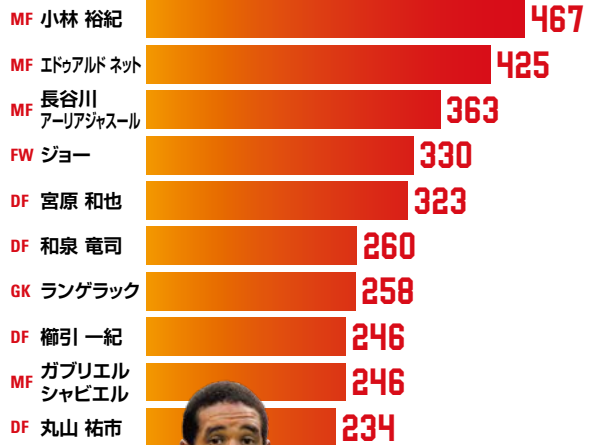

NAGOYA GRAMPUS

※データはすべて明治安田生命J1リーグ第23節終了時点のもの。

取り戻したプライドを胸に リーグ戦6連勝を狙う

前節はJ1残留を争う鳥栖から3得点を奪って快勝。順位でも降格圏を脱出した。チームはジョー不在を感じさせない戦いぶりを披露。得点者が異なる3ゴールは、風間監督の下で積み上げてきたチームスタイルの成熟を強烈に印象づけた。失いかけていた自信とプライドを胸に取り戻したと言っていいだろう。今節は過去5戦で勝利のない浦和と対するが、今のグランパスには相手をねじ伏せる勢いがある。ホームの大声援を力に変えて、8月のリーグ戦全勝を手中に収めたい。

■ワンタッチパス ※セットプレー除く

エドゥアルド ネット

高水準のパス能力を生かして攻撃を組み立てるグランパスの新たなコントロールタワー。しなやかなボールテクニックを武器に、少ないタッチ数でボールを動かす。機を見たスルーパスで局面を開くことも。

425

本

愛知県刈谷市東境町吉野55番地
(刈谷ハイウェイオアシス内)
TEL 0566-35-5678
天然温泉 かきつばた 温泉

マッチデープログラム(本誌)をご提示の方
大人入館料 820円 → **620円**
小人(3才までは無料) **410円**