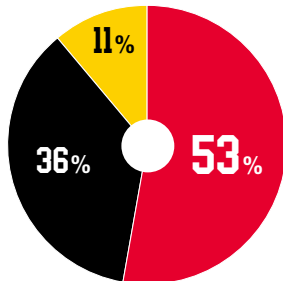

※有効期限: 2018年9月30日(日)まで

営業時間/9:00~23:00(最終入館受付22:15)
定休日/毎月15日(土・日・祝日の場合は翌平日)
※各店では、入浴スペース・ベットの異なる方がご入館いただけます

■ プレー数 ※敵陣ペナルティーエリア内

ジョー

リーグ2位となる13得点を記録する天性のストライカー。敵陣深くまで侵入して味方のラストパスを受け、多彩なフィニッシュワークを駆使してゴールを量産する。強靱なフィジカルと高水準のテクニックを兼ね備え、ポストワーカーとしても機能する。

■ パス比率

■ ショートパス 8313
■ ミドルパス 3063
■ ロングパス 842

■ ショートパス 6238
■ ミドルパス 4185
■ ロングパス 1260

両チームともに平均ボール支配率が51.6パーセントと全く同じ数字。グランパスはショートパス数でリーグ2位を誇り、距離感の近いパスワークで攻撃を組み立てる。一方で浦和は、より大きな展開でゴールを目指す。

■ クリア数 ※自陣ペナルティーエリア内