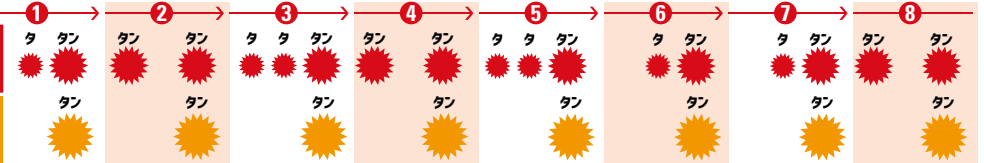

【企画運営】
豊田市中心市街地
まちなか宣伝会議

各お店のサービス等は
HPでチェック!

NEXT HOME GAME

2018 明治安田生命J1リーグ 第26節
9/15(土) 18:00キックオフ 会場:パロマ瑞穂スタジアム

vs V・ファーレン長崎

**スペシャル
ライブ開催!** **NO GRAMPUS, NO LIFE.**

TOURER RECORDS ZIP-FM 77.8 GRAMPUS

ファンクラブスタジアム入会は本日が最終日!!

スタジアム限定の入会キャンペーンを実施中です。ご家族やお友達を紹介していただいた会員の方(先着500名様)に非売品の「紹介ありがとうコインボーチ」をプレゼント! 好評のキッズスマイル入会(先着50名様)も受け付けておりますので、ファンクラブブースにぜひお越しください。

【場所】メイン当日券売り場横、インフォメーション横ファンクラブブース

17:55頃実施!

GLAPのリズム

2018シーズンも実施中!

選手入場前に拍手でひとつになり選手を迎えましょう!

①②を繰り返し返そう

① 通常版
② 簡単版

2018シーズン 名古屋グランパス ダイヤモンドパートナー

MOVIX三好 おすすめ映画作品はコチラ!

イコライザー2

10月5日(金) 公開

デンゼル・ワシントンのアクションサスペンス「イコライザー」の続編。「表」の職業はタクシードライバーのマッコールが、CIA時代の元上官である親友スーザンが何者かに殺害されたことから極秘に捜査を開始。スーザンが死の直前まで遂行していた任務の真相に近づくにつれ、マッコールにも危険が迫り、身内であるCIAの関与が浮上する...