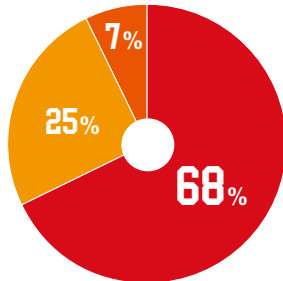

■ プレー数 ※敵陣ペナルティーエリア内

ジョー

リーグ2位となる13得点を記録する天性のストライカー。敵陣深くまで侵入して味方のラストパスを受け、多彩なフィニッシュワークを駆使してゴールを量産する。強靱なフィジカルと高水準のテクニックを兼ね備え、ポストワーカーとしても機能する。

■ パス比率

■ ショートパス 8313
■ ミドルパス 3063
■ ロングパス 842

■ ショートパス 6238
■ ミドルパス 4185
■ ロングパス 1260

両チームともに平均ボール支配率が51.6パーセントと全く同じ数字。グランパスはショートパス数でリーグ2位を誇り、距離感の近いパスワークで攻撃を組み立てる。一方で浦和は、より大きな展開でゴールを目指す。

■ クリア数 ※自陣ペナルティーエリア内

36回

丸山 祐市

空中戦や対人守備に強さを発揮し、味方を鼓舞するメンタルも兼備するスケールの大きなセンターバック。危機察知能力にも優れ、ペナルティーエリア内のクロス対応では屈強な相手選手とも互角以上に渡り合う。

■ 対戦チームリスト(浦和レッズ)

No.	Pos.	名前	身長/体重	No.	Pos.	名前	身長/体重
1	GK	西川 周作	183/81	22	MF	阿部 勇樹	178/77
2	DF	マウリシオ	183/82	23	GK	岩館 直	183/78
3	DF	宇賀神 友弥	172/71	25	GK	榎本 哲也	180/76
5	DF	横野 智章	182/77	26	DF	荻原 拓也	175/69
7	MF	武富 孝介	173/69	27	DF	橋岡 大樹	182/73
9	FW	武藤 雄樹	170/68	28	GK	福島 春樹	182/78
10	MF	柏木 陽介	176/73	29	MF	柴戸 海	180/70
11	MF	マルティノス	183/70	30	FW	興梠 慎三	175/72
12	FW	ファブリシオ	183/78	31	DF	岩波 拓也	186/72
14	DF	平川 忠亮	172/72	35	DF	岩武 克弥	173/70
15	MF	長澤 和輝	172/68	38	MF	菊池 大介	172/68
16	MF	青木 拓矢	179/77	41	GK	石井 僚	191/84
17	DF	茂木 力也	174/68	43	DF	白土 大貴	164/65
18	MF	山田 直輝	168/66	44	DF	大城 瑩	179/72
19	FW	アンドリュー ナバウト	178/83	45	MF	池高 暢希	173/63
20	FW	李 忠成	182/73	46	DF	森脇 良太	177/75
21	FW	スラタン	186/80	-	DF	大桃 怜音	187/80

best pot 味も想いも逃さない 土と金属が作る最高のお鍋

ご購入や、簡単で美味しいレシピ等の情報はこちら >>>

料理の作り手、道具の作り手の想いを大切にしたいという想いから生まれた、土と金属からなる無水調理もできる「ベストポット」。料理が美味しくできる理由やレシピ等、詳しい情報はWEBサイトをご覧ください。