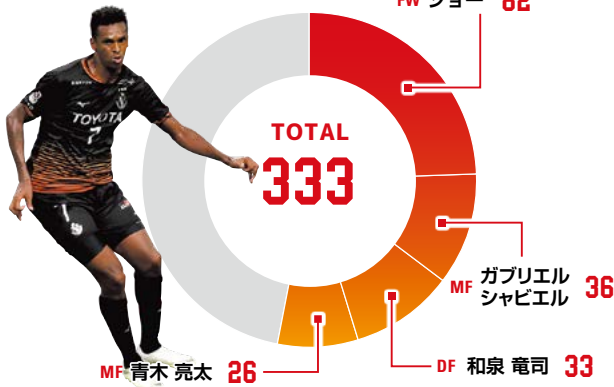

■ワンタッチパス ※セットプレー除く

エドゥアルド ネット

高水準のパス能力を生かして攻撃を組み立てるグランパスの新たなコントロールタワー。しなやかなボールテクニックを武器に、少ないタッチ数でボールを動かす。機を見たスルーパスで局面を開くことも。

425

本

愛知県刈谷市東境町吉野55番地
(刈谷ハイウェイオアシス内)
TEL 0566-35-5678
天然温泉 かきつばた 温泉

マッチデープログラム(本誌)をご提示の方
大人入館料 820円 → **620円**
小人(3才までは無料) **410円**

※有効期限: 2018年9月30日(日)まで

営業時間/9:00~23:00(最終入館受付22:15)
定休日/毎月15日(土・日・祝日の場合は翌平日)
※各店では、入浴スペース・ベットの異なる方がご入館いただけます

■ プレー数 ※敵陣ペナルティーエリア内

ジョー

リーグ2位となる13得点を記録する天性のストライカー。敵陣深くまで侵入して味方のラストパスを受け、多彩なフィニッシュワークを駆使してゴールを量産する。強靱なフィジカルと高水準のテクニックを兼ね備え、ポストワーカーとしても機能する。

■ パス比率

■ ショートパス 8313
■ ミドルパス 3063
■ ロングパス 842

■ ショートパス 6238
■ ミドルパス 4185
■ ロングパス 1260

両チームともに平均ボール支配率が51.6パーセントと全く同じ数字。グランパスはショートパス数でリーグ2位を誇り、距離感の近いパスワークで攻撃を組み立てる。一方で浦和は、より大きな展開でゴールを目指す。

■ クリア数 ※自陣ペナルティーエリア内