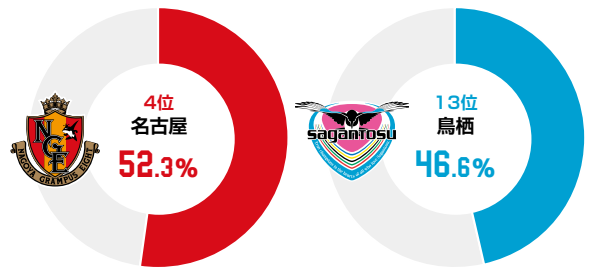

### ■パス本数 ※セットプレー除く

MF 小林 裕紀	1440
DF 宮原 和也	1050
MF 長谷川 アーリアジャスール	994
MF エドゥアルド ネット	970
DF 和泉 竜司	928
MF ガブリエル シャビエル	777
DF 櫛引 一紀	686
DF 菅原 由勢	607
FW ジョー	571
DF 中谷 進之介	546
DF 秋山 陽介	546

# 1440本

**小林 裕紀** 少ないタッチ数でパスをさばき、攻撃にリズムを生み出すMF。豊富な運動量をベースとしたプレーエリアの広さ魅力の一つで、敵陣で崩しの局面に関わる機会も多い。

### ■ボール支配率

ボールを大事にする攻撃的なサッカーを志向。今節も主導権を握る展開が予想されるだけに、攻撃の終え方、守備のリスク管理が重要なカギになりそうだ。

九州産厳選若鶏使用で  
とってもヘルシー!

大分中津からあげ王国の味  
諭吉のからあげ

6年連続 金賞受賞

名古屋本店 ☎0561-55-3457  
尾張旭市印場元町5丁目1-7

名古屋三越店 問合せは本店まで  
名古屋栄三越 地下1階

姥子山店 ☎052-625-2226  
名古屋区鎌倉台2-823