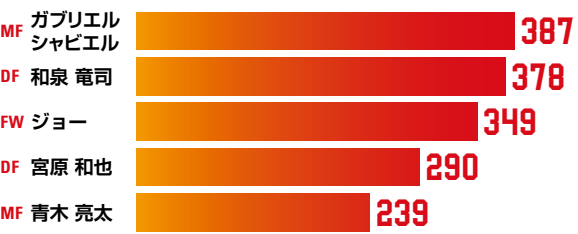

豊田店 ※店舗移転準備中

春田駅前店 ☎052-302-8241  
名古屋市中川区春田3-1-1

http://www.yukichi-karaage.com/ 諭吉のからあげ

■ タックル数

**宮原 和也** 鋭いタックルで相手攻撃の芽を摘む守備職人。的確な読みと高水準のフィジカルを生かしてピンチを防ぐ。今季リーグ戦は規定により欠場した広島戦を除き、全20試合でフル出場している。

■ アタッキングサードでのプレー数