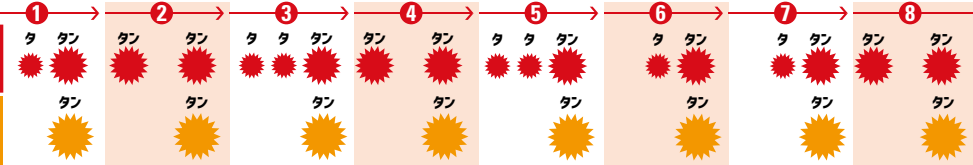

## ファンクラブ おトクな入会キャンペーン実施中!

スタジアム限定の「夏入会」キャンペーンを実施中です。当日ご入会いただいた方(先着50名様)にオリジナルタオルマフラーや冷却バックなどをプレゼント! 好評のキッズマイル入会(先着100名様)も受け付けておりますので、ファンクラブプースにぜひお越しください。

詳細はコチラ

詳細はコチラ

【場所】ファンクラブプース

17:55頃実施!

## GLAPのリズム

2018シーズンも実施中!

選手入場前に拍手でひとつにつき選手を迎えましょう!

1~8を繰り返し返そう

通常版  
簡単版