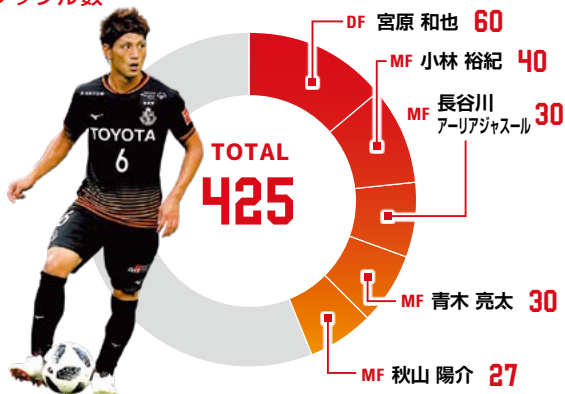

■ タックル数

宮原 和也 鋭いタックルで相手攻撃の芽を摘む守備職人。的確な読みと高水準のフィジカルを生かしてピンチを防ぐ。今季リーグ戦は規定により欠場した広島戦を除き、全20試合でフル出場している。