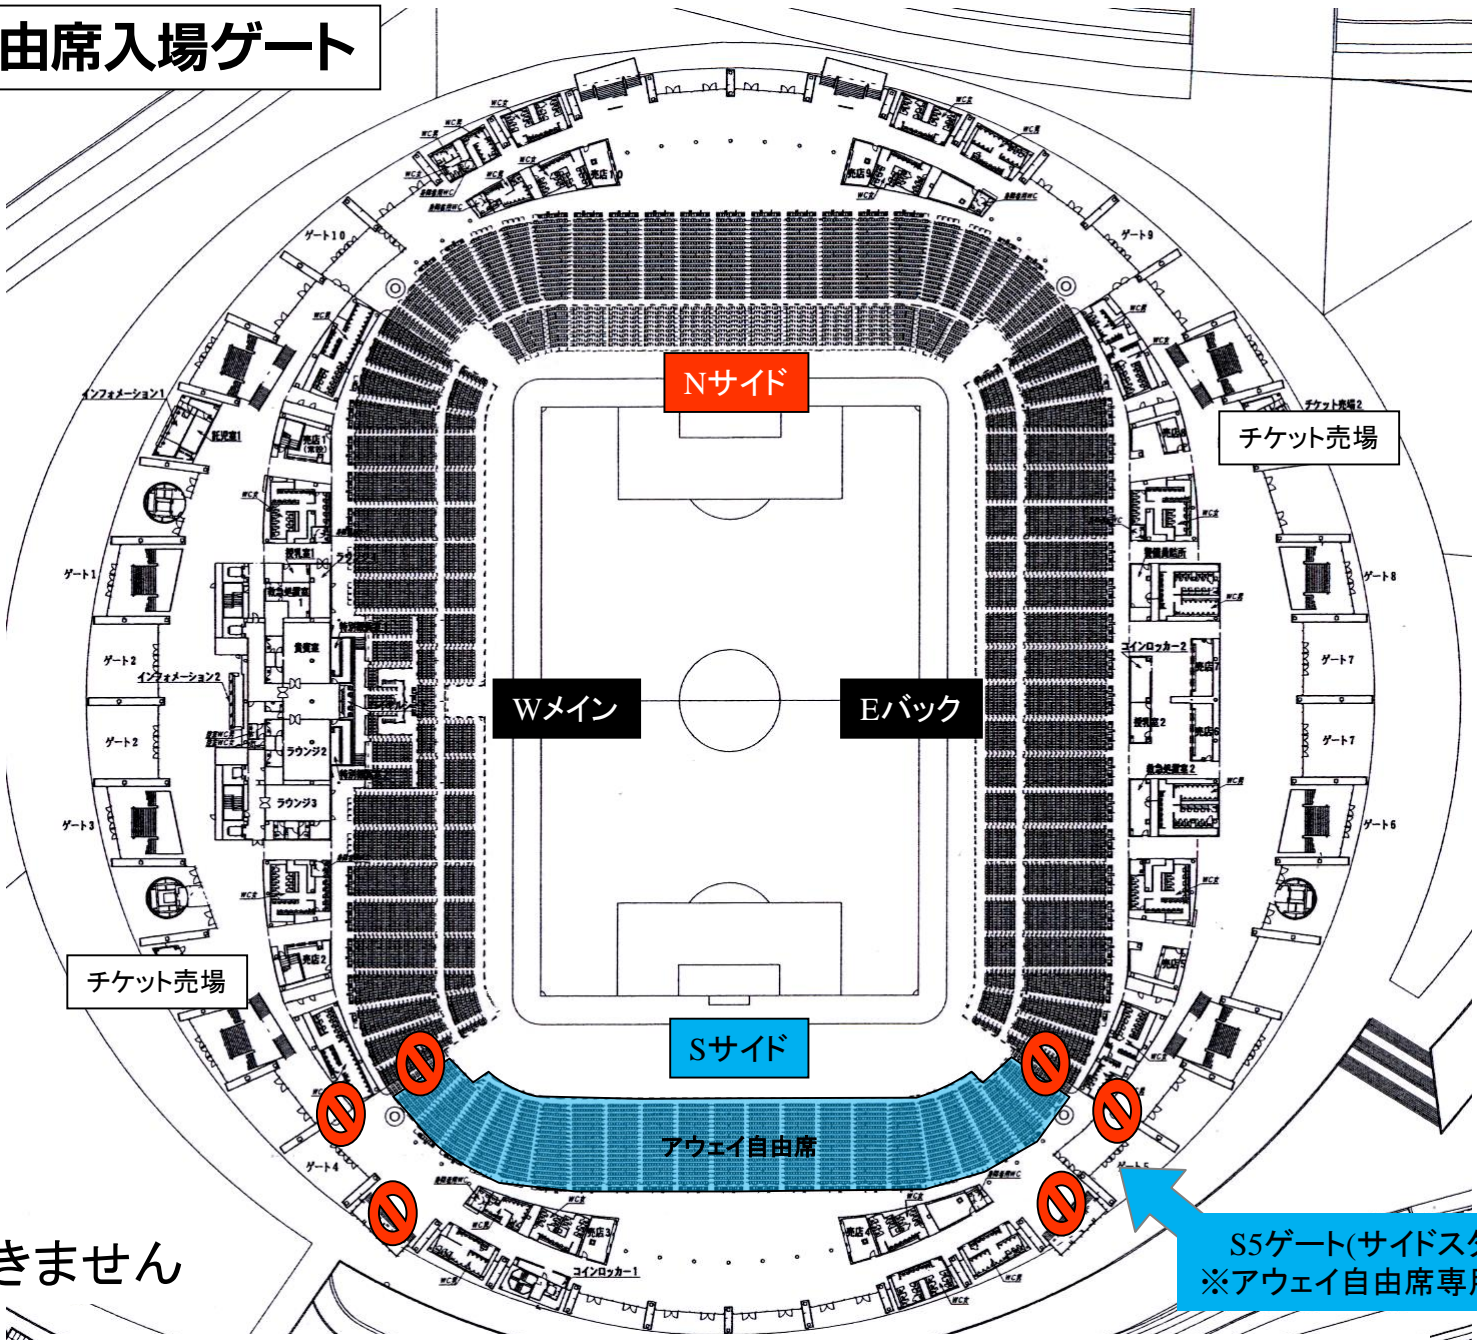

名古屋グランパス アウェイ自由席及び応援幕掲出に関して 豊田スタジアム Version

- ①応援幕掲出可能場所は、『応援幕掲出場所全体図(Sスタンド)』の範囲内とします。
- ②競技場内のスポンサー看板を隠しての応援幕掲出はできません。
- ③立入禁止場所への立ち入り、ならびに応援幕の掲出はできません。
- ④座席や通路・階段をまたいだ応援幕掲出はご遠慮ください。
- ⑤アウェイ自由席は **Sサイドスタンド1階**とします。

※入場後の各スタンド間の移動は出来ませんので、あらかじめご了承ください。

※ チケット販売状況に応じて、アウェイ自由席エリアが変動する場合があります。

※警備員・係員の指示に従っての応援幕掲出にご協力願います。

※以上のことが守られない場合、退場していただく場合がございます。ご理解下さい。

アウェイ自由席入場ゲート

 : 通行できません

S5ゲート(サイドスタンド)
※アウェイ自由席専用ゲート

※ Sサイドスタンドから他のスタンドへの移動はできません ※

アウェイ自由席及び応援幕掲出場所全体図(Sスタンド)

— :アウェイ 応援幕掲出可能

— :応援幕掲出不可

※ スポンサー看板を隠しての掲出はできません

2F
立入禁止

1F
アウェイ自由席

資料①
参照

立入禁止
エリア