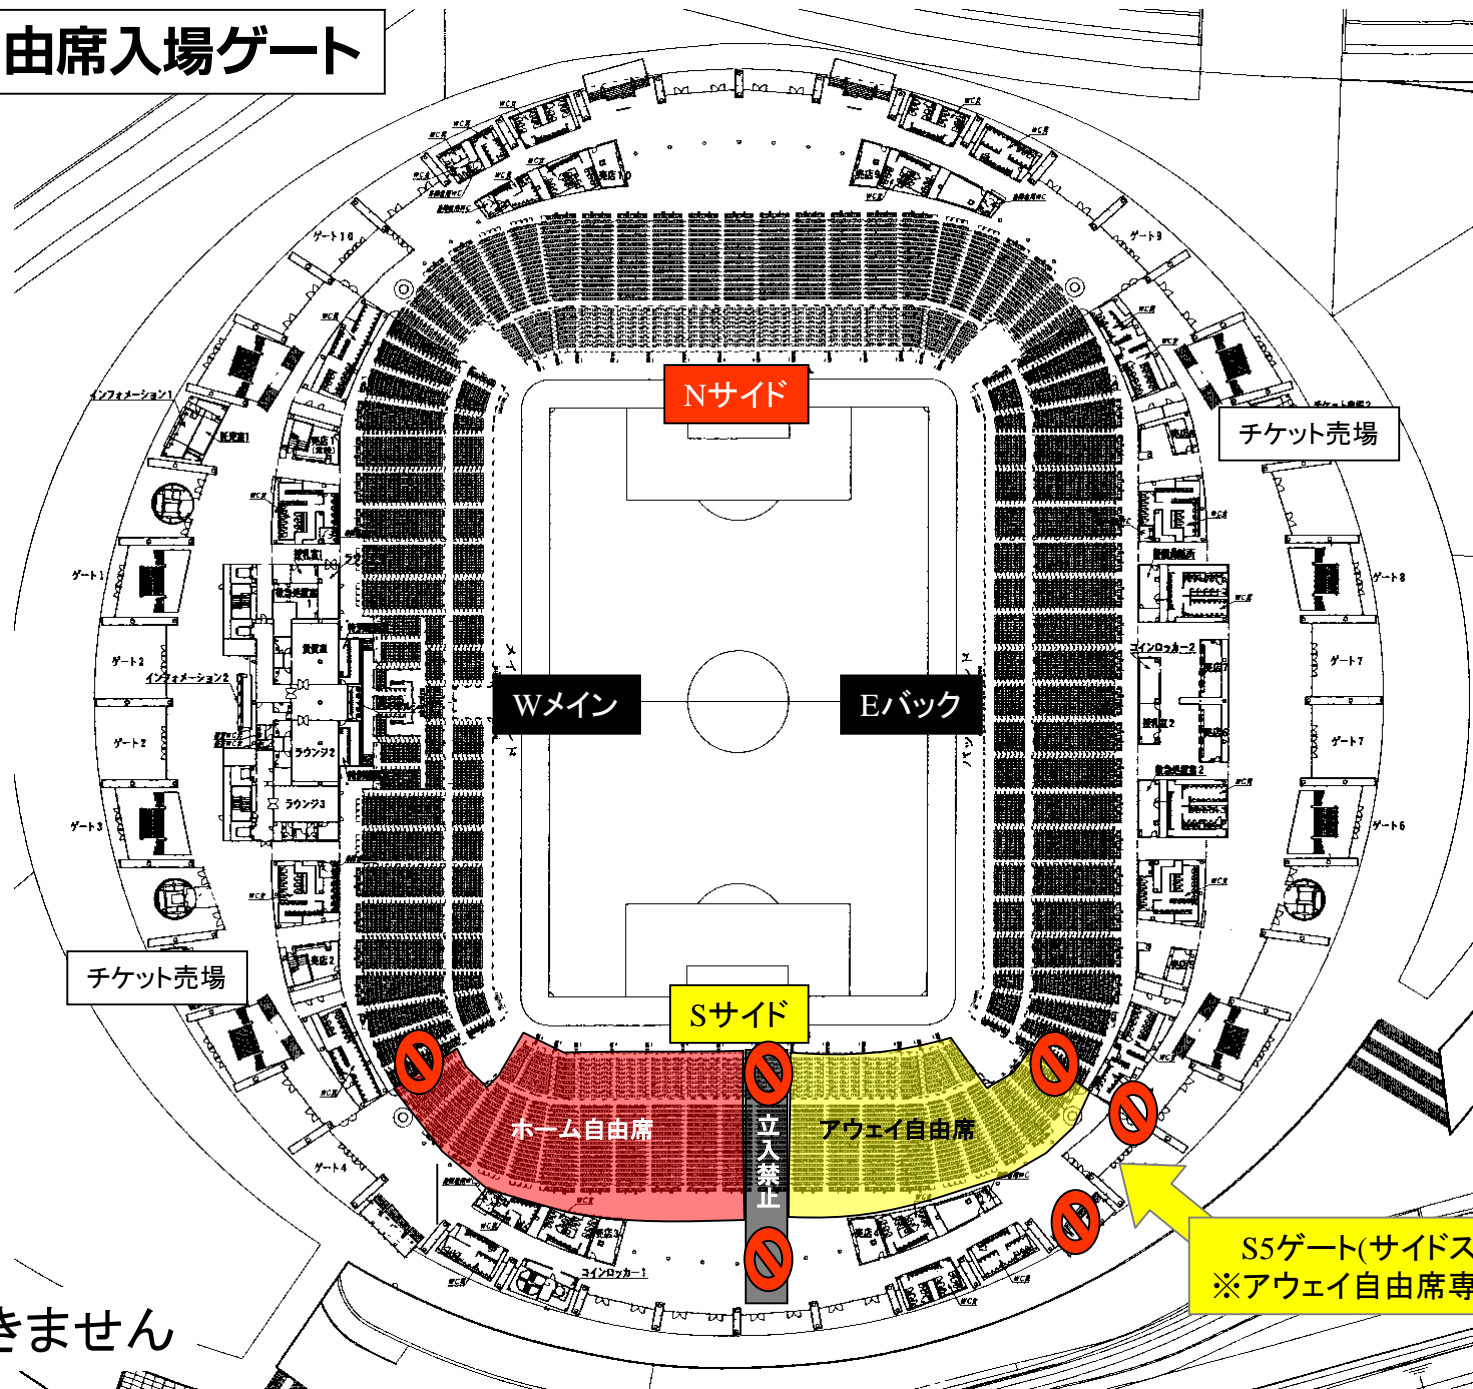

名古屋グランパス アウェイ自由席及び応援幕掲出に関して 豊田スタジアム Version

- ①応援幕掲出可能場所は、『応援幕掲出場所全体図(Sスタンド)』の範囲内とします。
- ②競技場内のスポンサー看板を隠しての応援幕掲出はできません。
- ③立入禁止場所への立ち入り、ならびに応援幕の掲出はできません。
- ④座席や通路・階段をまたいだ応援幕掲出はご遠慮ください。
- ⑤アウェイ自由席は **Sサイドスタンド1階(バック側)**とします。

※入場後の各スタンド間の移動は出来ませんので、あらかじめご了承ください。

※ チケット販売状況に応じて、エリアが変動する場合があります。

※警備員・係員の指示に従っての応援幕掲出にご協力願います。

※以上のことが守られない場合、退場していただく場合がございます。ご理解下さい。

アウェイ自由席入場ゲート

⊘ : 通行できません

S5ゲート(サイドスタンド)
※アウェイ自由席専用ゲート

アウェイ自由席及び応援幕掲出場所全体図(Sスタンド)

— : アウェイ応援幕掲出可能

— : 応援幕掲出不可

※ スポンサー看板を隠しての掲出はできません

※ チケット販売状況に応じて、自由席エリアが変動する場合がありますので、ご了承下さい

中継局やぐら
立入及び応援幕掲出禁止

2F
ホーム自由席

2F
ホーム自由席

※ 2F下段最前列立入禁止 ※

1F
アウェイ自由席

1F
ホーム自由席

立入
禁止

立入
禁止