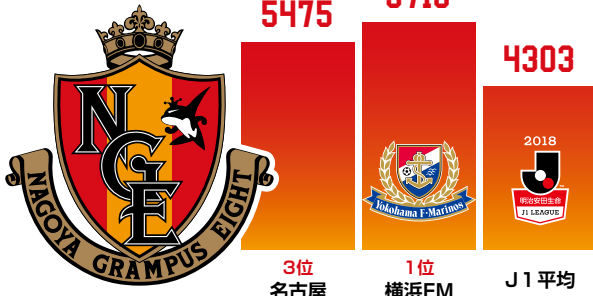

■ブロック数+クリア数+インターセプト数

46

菅原 由勢 下部組織育ちの若きDF。チームトップの守備数を記録しており、DF陣の柱としてゴール前に立ちただかる。開幕戦でスタメンに抜擢され、そのまま定位置を確保。17歳10カ月でプロA契約を締結した。

愛知県刈谷市東境町吉野55番地 (刈谷ハイウェイオアシス内)
TEL0566-35-5678
天然温泉 かきつばた 温泉

マッチデープログラム(本誌)をご提示の方
大人入館料820円 → **620円**
小人(3才までは無料) **410円**

※有効期限:2018年5月31日(木)まで

営業時間/9:00~23:00(最終入館受付22:15)
定休日/毎月15日(土・日・祝日の場合は翌平日)

※各店では、入浴料・更衣料・アメニティのある方がご入館いただけます

■ラストパス数

13本

■ガブリエル シャビエル

思いもよらないプレーで相手を欺くグランパスの魔法使い。圧倒的な技術力を持ち、得意の左足から正確なラストパスを供給する。スキルフルなドリブル突破も魅力の一つで、DFに囲まれた状況でも、豊富なアイデアで打開していく。

■パス数

リーグ上位のパス本数を記録しているグランパスと横浜FMの対戦。ポゼッションを基本とした、攻撃サッカーを展開する両チームの真つ向勝負が予想される。

■シュート数

20本

■ジョー

192cmの体格を持つパワフルなストライカー。低く速いシュートが持ち味で、左足から放たれる弾道は迫力満点。多彩なフィニッシュパターンを持ち、カーブをかけたコントロールショットも得意としている。

■対戦チームリスト(横浜F・マリノス)