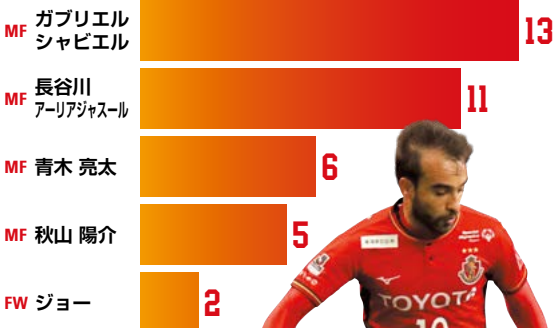

■ラストパス数

13本

■ガブリエル シャビエル

思いもよらないプレーで相手を欺くグランパスの魔法使い。圧倒的な技術力を持ち、得意の左足から正確なラストパスを供給する。スキルフルなドリブル突破も魅力の一つで、DFに囲まれた状況でも、豊富なアイデアで打開していく。

■パス数

リーグ上位のパス本数を記録しているグランパスと横浜FMの対戦。ポゼッションを基本とした、攻撃サッカーを展開する両チームの真つ向勝負が予想される。

■シュート数

20本

■ジョー

192cmの体格を持つパワフルなストライカー。低く速いシュートが持ち味で、左足から放たれる弾道は迫力満点。多彩なフィニッシュパターンを持ち、カーブをかけたコントロールショットも得意としている。

■対戦チームリスト(横浜F・マリノス)

No.	Pos.	名前	身長/体重	No.	Pos.	名前	身長/体重
2	DF	ミロシュ デゲネク	187/82	24	DF	山中 亮輔	171/65
4	DF	栗原 勇蔵	184/80	25	MF	ユン イルロク	178/65
5	MF	喜田 拓也	169/63	26	MF	イッペイ シノヅカ	177/67
6	MF	扇原 貴宏	184/71	27	DF	松原 健	180/73
7	FW	ウーゴ ヴィエイラ	178/73	29	FW	和田 昌士	177/74
8	MF	中町 公祐	174/74	30	GK	鈴木 彰貴	184/80
9	FW	大津 祐樹	180/73	31	GK	杉本 大地	187/83
11	MF	遠藤 深太	175/66	32	GK	原田 岳	188/84
13	DF	金井 貢史	175/70	33	MF	ダビド バブンスキー	178/68
14	MF	天野 純	175/64	34	DF	西山 大雅	180/69
16	FW	伊藤 翔	184/76	35	MF	吉尾 海夏	168/63
19	FW	仲川 輝人	161/57	36	DF	生駒 仁	184/74
20	MF	オリヴィエ ブマル	174/67	37	MF	堀 研太	162/60
21	GK	飯倉 大樹	181/75	38	MF	山田 康太	175/60
22	DF	中澤 佑二	187/78	39	FW	町野 修斗	184/73
23	DF	下平 匠	178/68	40	MF	橋 直起	169/58

工場直販 オーダースーツSADA 2018年名古屋グランパススーツサプライヤー

メンズ&レディース **初回お試し 19,800円** (税別) **初回お試し 5,900円** (税別)

オフィシャルスーツ..... **40,000円** (税別)
オフィシャルネクタイ..... **4,000円** (税別)

詳しくは **オーダースーツ SADA** 検索

名古屋駅前ショールーム TEL.052-562-2830 | 名古屋栄ショールーム TEL.052-953-6133

この広告持参で **オプション 3,000円分** (税別) サービス

有効期限:平成30年12月25日(火)