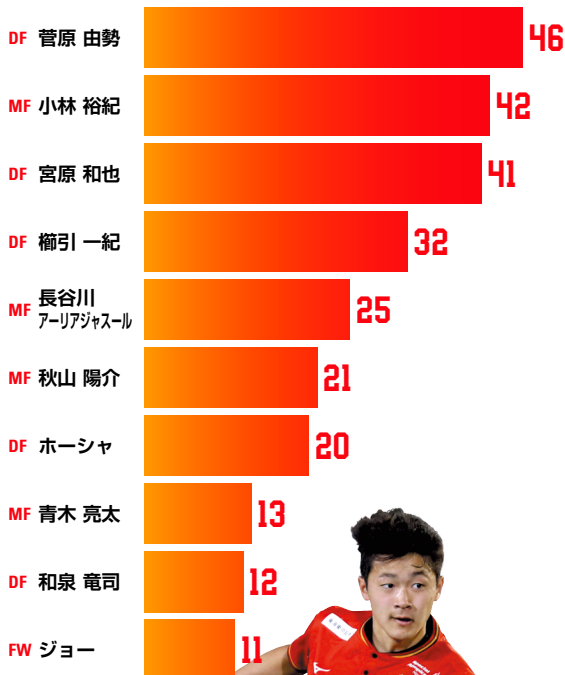

STARTING LINEUP (4.25 vs SHIMIZU S-PULSE)

System 4-4-2

■選手リスト

No.	Pos.	名前	身長/体重	生年月日	前所属
1	GK	榎崎 正剛	187/80	1976. 4. 15	横浜フリューゲルス
2	DF	畑尾 大翔	183/79	1990. 9. 16	ヴァンフォーレ甲府
3	DF	榎引 一紀	182/84	1993. 2. 12	北海道コンサドーレ札幌
4	MF	小林 裕紀	180/70	1988.10. 18	アルビレックス新潟
5	DF	新井 一耀	186/80	1993.11. 8	横浜F・マリノス
6	DF	宮原 和也	172/67	1996. 3. 22	サンフレッチェ広島
7	FW	ジョー	192/97	1987. 3. 20	SCジョンチャン・バウリスタ(ブラジル)
8	MF	ワシントン	182/84	1986.11. 16	クレミオ エスポルテーボ(ブラジル)
9	MF	長谷川 アリアジャースール	186/75	1988.10. 29	大宮アルディージャ
10	MF	ガブリエル シャピエル	170/70	1993. 7. 15	ヴィトーリア(ブラジル)
11	FW	佐藤 寿人	170/70	1982. 3. 12	サンフレッチェ広島
13	FW	大垣 勇樹	175/70	2000. 2. 28	興國高
14	MF	秋山 陽介	171/68	1995. 4. 13	早稲田大
16	GK	武田 洋平	190/82	1987. 6. 30	大分トリニータ
18	GK	渋谷 飛翔	189/89	1995. 1. 27	横浜FC
19	FW	押谷 祐樹	171/71	1989. 9. 23	フジアーノ岡山
21	MF	八反田 康平	170/64	1990. 1. 8	大分トリニータ
22	GK	ランゲラック	193/84	1988. 8. 22	レバンテUD(スペイン)
23	MF	青木 亮太	174/68	1996. 3. 6	流通経済大付属柏高
28	FW	玉田 圭司	173/68	1980. 4. 11	セレッソ大阪
29	DF	和泉 竜司	173/72	1993.11. 6	明治大
30	FW	松本 孝平	186/85	1994. 7. 31	国士館大
32	MF	深堀 隼平	178/68	1998. 6. 29	名古屋グランパスU-18
33	MF	梶山 幹太	167/63	1998. 4. 24	名古屋グランパスU-18
36	DF	ホーシャ	186/86	1989. 4. 1	グアラニFC(ブラジル)
37	FW	榎本 大輝	163/60	1996. 6. 21	東海学園大在学中(特別指定)
38	MF	児玉 駿斗	166/61	1998.12. 3	東海学園大在学中(特別指定)
39	DF	内田 健太	178/69	1989.10. 2	愛媛FC
41	DF	菅原 由勢	179/67	2000. 6. 28	名古屋グランパスU-18(2種)
42	MF	萩野 滉大	175/64	2000. 6. 20	名古屋グランパスU-18(2種)
43	DF	藤井 陽也	185/74	2000.12. 26	名古屋グランパスU-18(2種)
44	MF	成瀬 竣平	165/63	2001. 1. 17	名古屋グランパスU-18(2種)
45	MF	倍井 謙	171/65	2001. 4. 4	名古屋グランパスU-18(2種)
46	FW	石田 凌太郎	174/71	2001.12. 13	名古屋グランパスU-18(2種)

■ブロック数+クリア数+インターセプト数

46

菅原 由勢 下部組織育ちの若きDF。チームトップの守備数を記録しており、DF陣の柱としてゴール前に立ちただかる。開幕戦でスタメンに抜擢され、そのまま定位置を確保。17歳10カ月でプロA契約を締結した。

愛知県刈谷市東境町吉野55番地 (刈谷ハイウェイオアシス内)
TEL0566-35-5678
天然温泉 かきつばた 温泉

マッチデープログラム(本誌)をご提示の方
大人入館料820円 → **620円**
小人(3才までは無料) **410円**