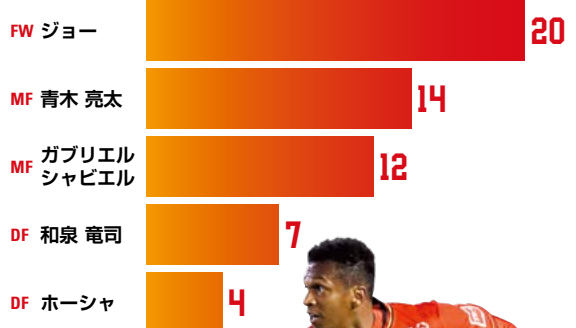

※有効期限:2018年5月31日(木)まで

営業時間/9:00~23:00(最終入館受付22:15)
定休日/毎月15日(土・日・祝日の場合は翌平日)

※各店では、入浴料・更衣料・アメニティのある方がご入館いただけます

■ラストパス数

13本

■ガブリエル シャビエル

思いもよらないプレーで相手を欺くグランパスの魔法使い。圧倒的な技術力を持ち、得意の左足から正確なラストパスを供給する。スキルフルなドリブル突破も魅力の一つで、DFに囲まれた状況でも、豊富なアイデアで打開していく。

■パス数

リーグ上位のパス本数を記録しているグランパスと横浜FMの対戦。ポゼッションを基本とした、攻撃サッカーを展開する両チームの真つ向勝負が予想される。

■シュート数

20本

■ジョー

192cmの体格を持つパワフルなストライカー。低く速いシュートが持ち味で、左足から放たれる弾道は迫力満点。多彩なフィニッシュパターンを持ち、カーブをかけたコントロールショットも得意としている。

■対戦チームリスト(横浜F・マリノス)

No.	Pos.	名前	身長/体重	No.	Pos.	名前	身長/体重
2	DF	ミロシュ デゲネク	187/82	24	DF	山中 亮輔	171/65
4	DF	栗原 勇蔵	184/80	25	MF	ユン イルロク	178/65
5	MF	喜田 拓也	169/63	26	MF	イッペイ シノヅカ	177/67
6	MF	扇原 貴宏	184/71	27	DF	松原 健	180/73
7	FW	ウーゴ ヴィエイラ	178/73	29	FW	和田 昌士	177/74
8	MF	中町 公祐	174/74	30	GK	鈴木 彰貴	184/80
9	FW	大津 祐樹	180/73	31	GK	杉本 大地	187/83
11	MF	遠藤 深太	175/66	32	GK	原田 岳	188/84
13	DF	金井 貢史	175/70	33	MF	ダビド バブンスキー	178/68
14	MF	天野 純	175/64	34	DF	西山 大雅	180/69
16	FW	伊藤 翔	184/76	35	MF	吉尾 海夏	168/63
19	FW	仲川 輝人	161/57	36	DF	生駒 仁	184/74
20	MF	オリヴィエ ブマル	174/67	37	MF	堀 研太	162/60
21	GK	飯倉 大樹	181/75	38	MF	山田 康太	175/60
22	DF	中澤 佑二	187/78	39	FW	町野 修斗	184/73
23	DF	下平 匠	178/68	40	MF	橋 直起	169/58