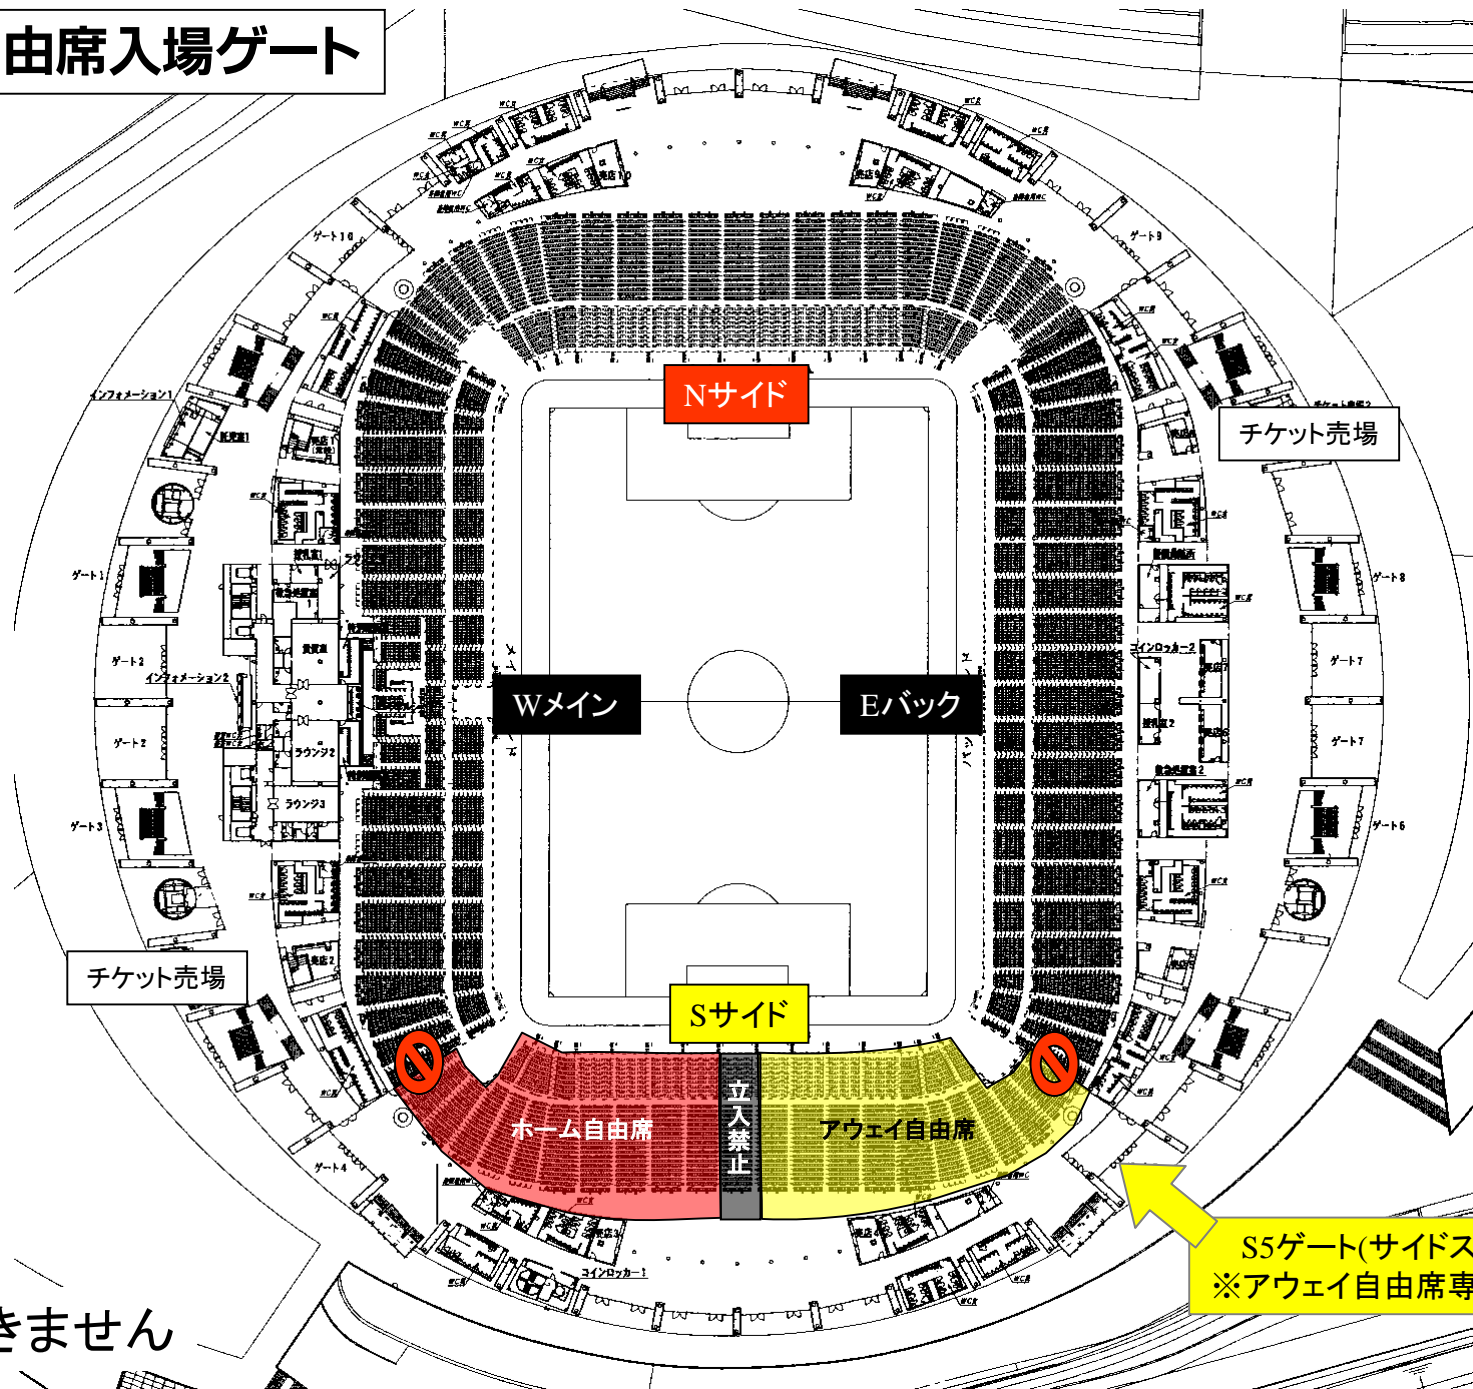

名古屋グランパス アウェイ自由席及び応援幕掲出に関して 豊田スタジアム Version

- ①応援幕掲出可能場所は、『応援幕掲出場所全体図(Sスタンド)』の範囲内とします。
- ②競技場内のスポンサー看板を隠しての応援幕掲出はできません。
- ③立入禁止場所への立ち入り、ならびに応援幕の掲出はできません。
- ④座席や通路・階段をまたいだ応援幕掲出はご遠慮ください。
- ⑤アウェイ自由席は **Sサイドスタンド1階(バック側)/2階(バック側)**とします。

※ チケット販売状況に応じて、エリアが変動する場合があります。

※警備員・係員の指示に従っての応援幕掲出にご協力願います。

※以上のことが守られない場合、退場していただく場合がございます。ご理解下さい。

アウェイ自由席入場ゲート

⊘ : 通行できません

S5ゲート(サイドスタンド)
※アウェイ自由席専用ゲート

アウェイ自由席及び応援幕掲出場所全体図(Sスタンド)

— : アウェイ応援幕掲出可能

— : 応援幕掲出不可

※ スポンサー看板を隠しての掲出はできません

※ 2Fはチケット販売状況に応じて、ホーム自由席エリア/アウェイ自由席エリアが変動する場合がありますので、ご了承下さい

中継局やぐら
立入及び応援幕掲出禁止

2F
アウェイ自由席

2F
ホーム自由席

立入禁止

立入禁止

1F
アウェイ自由席

1F
ホーム自由席

立入
禁止

立入
禁止