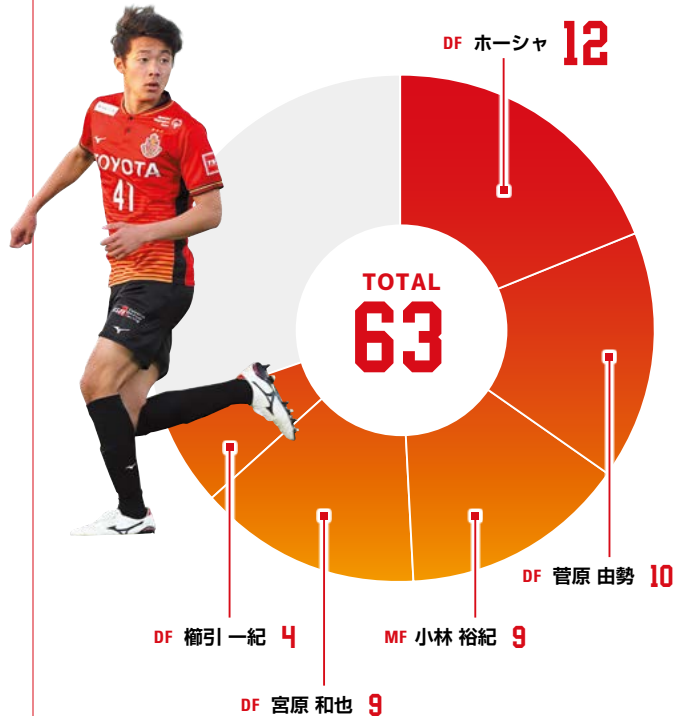

32

※データはJ1、J2すべてのリーグでの数字を合計した成績となります。
※データはJリーグのみの成績となります。

攻撃スタイルを貫くために 若手選手の台頭が不可欠だ

ルヴァンカップでは開幕2連敗とスタートにつまずいた。とはいえ、前節の広島戦では風間監督が個人名を挙げて評価したように、若手選手の活躍は明るい材料だ。特にプロ初ゴールを記録した深堀は、その後の練習試合でもハットトリックを記録するなど好調を維持している。今節で対戦するG大阪はリーグ戦で最多となる8失点を記録。不安定さの残る相手守備陣に対して、グランパスの志向する攻撃的なスタイルを披露できれば、カップ戦初勝利は自ずと近づくはずだ。チームに勢いをもたらすためにも、新たなヒーローの誕生が理想的な展開と言えるだろう。“ヤンググランパス”の真価が問われる一戦だ。

■クロス数

秋山 陽介

豊富な運動量で広範囲をカバーするサイドのスペシャリスト。果敢なオーバーラップで相手陣内奥深くまで進入し、得意の左足で低弾道のクロスを提供する。指揮官の信頼も厚く、ここまで公式戦全試合に出場している。

7

本

■クリア数

菅原 由勢

J1史上2番目の若さで開幕スタメンを果たしたDF。一瞬の隙を逃さないスライディングや優れた危機察知能力を武器にチームのピンチを防ぐ。中学時代から下部組織に在籍。昨季はゴール裏でトップチームを応援していた。

■パス成功率(100本以上の選手)

88.3%

和泉 竜司

キレのあるドリブルと鋭いパスで好機を演出するチャンスメイカー。少ないタッチ数でボールをさばき、チームにリズムを生み出す。今季は主にインサイドハーフでプレーし、ゴール前に飛び出すプレーも増加した。

■空中戦勝利数(自陣)

榎引 一紀

空中戦の強さに絶対の自信を持つセンターバック。最終ラインならどのポジションでも対応可能なユーティリティー性も魅力の一つ。攻撃時は正確な配球でビルドアップに貢献し、機を見た縦パスでチームに勢いを与える。

■スルーパス数

リーグ3位となる86本のスルーパスで好機を演出。チームスタイルが浸透したことで、敵陣における崩しのバリエーションが増加している。

■JリーグYBCルヴァンカップ ニューヒーロー賞

1996年に創設以来、多くの選手がニューヒーロー賞をきっかけに、Jリーグ、そして日本を代表する選手へと成長を遂げています。

対象選手 (大会開幕時に21歳以下の選手)

選出方法 グループステージから準決勝までの各試合会場における報道関係者の投票をもとに、Jリーグチェアマンを含む選考委員会において、今年度のニューヒーロー賞を選出
発表・表彰 決勝前に発表と表彰を行う予定です。
 ・表彰:賞金50万円、クリスタルオーナメント、ヤマザキビスケット社製品1年分