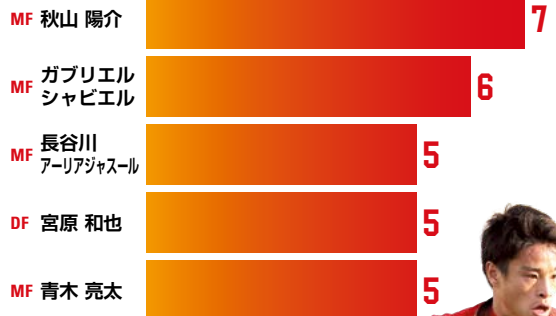

※データはJ1、J2すべてのリーグでの数字を合計した成績となります。
※データはJリーグのみの成績となります。

攻撃スタイルを貫くために 若手選手の台頭が不可欠だ

ルヴァンカップでは開幕2連敗とスタートにつまずいた。とはいえ、前節の広島戦では風間監督が個人名を挙げて評価したように、若手選手の活躍は明るい材料だ。特にプロ初ゴールを記録した深堀は、その後の練習試合でもハットトリックを記録するなど好調を維持している。今節で対戦するG大阪はリーグ戦で最多となる8失点を記録。不安定さの残る相手守備陣に対して、グランパスの志向する攻撃的なスタイルを披露できれば、カップ戦初勝利は自ずと近づくはずだ。チームに勢いをもたらすためにも、新たなヒーローの誕生が理想的な展開と言えるだろう。“ヤンググランパス”の真価が問われる一戦だ。

STARTING LINEUP (3.14 vs SANFRECCE HIROSHIMA)

System 4-3-3

■選手リスト

No.	Pos.	名前	身長/体重	生年月日	前所属
1	GK	権崎 正剛	187/80	1976. 4. 15	横浜フリューゲルス
2	DF	畑尾 大翔	183/79	1990. 9. 16	ヴァンフォーレ甲府
3	DF	榎引 一紀	182/84	1993. 2. 12	北海道コンサドーレ札幌
4	MF	小林 裕紀	180/70	1988.10. 18	アルビレックス新潟
5	DF	新井 一耀	186/80	1993.11. 8	横浜F・マリノス
6	DF	宮原 和也	172/67	1996. 3. 22	サンフレッチェ広島
7	FW	ジョー	192/97	1987. 3. 20	SCコロンチアス(ブラジル)
8	MF	ワシントン	182/84	1986.11. 16	クレミオ エスポルターボ(ブラジル)
9	MF	長谷川 アリアジャースール	186/75	1988.10. 29	大宮アルディージャ
10	MF	ガブリエル シャビエル	170/70	1993. 7. 15	ヴィトーリア(ブラジル)
11	FW	佐藤 寿人	170/70	1982. 3. 12	サンフレッチェ広島
13	FW	大垣 勇樹	175/70	2000. 2. 28	興國高
14	MF	秋山 陽介	171/68	1995. 4. 13	早稲田大
16	GK	武田 洋平	190/82	1987. 6. 30	大分トリニータ
18	GK	渋谷 飛翔	189/89	1995. 1. 27	横浜FC
19	FW	押谷 祐樹	171/71	1989. 9. 23	ファジアーノ岡山
21	MF	八反田 康平	170/64	1990. 1. 8	大分トリニータ
22	GK	ランゲラック	193/84	1988. 8. 22	レバンテUD(スペイン)
23	MF	青木 亮太	174/68	1996. 3. 6	流通経済大付属柏高
28	FW	玉田 圭司	173/68	1980. 4. 11	セレッソ大阪
29	DF	和泉 竜司	173/72	1993.11. 6	明治大
30	FW	松本 孝平	186/85	1994. 7. 31	国士館大
32	MF	深堀 隼平	178/68	1998. 6. 29	名古屋グランパスU-18
33	MF	梶山 幹太	167/63	1998. 4. 24	名古屋グランパスU-18
36	DF	ホーシャ	186/86	1989. 4. 1	クアラニFC(ブラジル)
37	FW	榎本 大輝	163/60	1996. 6. 21	東海学園大在学中(2種)
38	MF	児玉 駿斗	166/61	1998.12. 3	東海学園大在学中(2種)
39	DF	内田 健太	178/69	1989.10. 2	愛媛FC
41	DF	菅原 由勢	179/67	2000. 6. 28	名古屋グランパスU-18(2種)
42	MF	萩野 滉大	175/64	2000. 6. 20	名古屋グランパスU-18(2種)
43	DF	藤井 陽也	185/74	2000.12. 26	名古屋グランパスU-18(2種)
44	MF	成瀬 峻平	165/63	2001. 1. 17	名古屋グランパスU-18(2種)

■クロス数

秋山 陽介