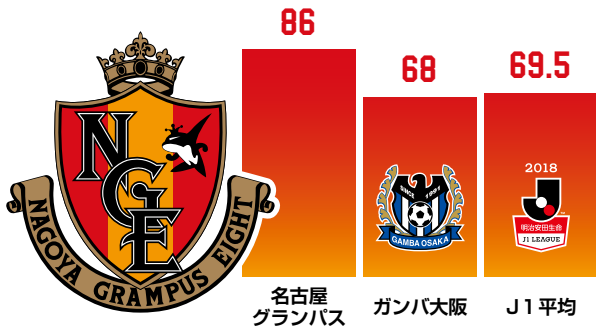

■パス成功率(100本以上の選手)

88.3%

和泉 竜司

キレのあるドリブルと鋭いパスで好機を演出するチャンスメイカー。少ないタッチ数でボールをさばき、チームにリズムを生み出す。今季は主にインサイドハーフでプレーし、ゴール前に飛び出すプレーも増加した。

■空中戦勝利数(自陣)

榎引 一紀

空中戦の強さに絶対の自信を持つセンターバック。最終ラインならどのポジションでも対応可能なユーティリティー性も魅力の一つ。攻撃時は正確な配球でビルドアップに貢献し、機を見た縦パスでチームに勢いを与える。

■スルーパス数

リーグ3位となる86本のスルーパスで好機を演出。チームスタイルが浸透したことで、敵陣における崩しのバリエーションが増加している。

■JリーグYBCルヴァンカップ ニューヒーロー賞

1996年に創設以来、多くの選手がニューヒーロー賞をきっかけに、Jリーグ、そして日本を代表する選手へと成長を遂げています。

対象選手 (大会開幕時に21歳以下の選手)

選出方法 グループステージから準決勝までの各試合会場における報道関係者の投票をもとに、Jリーグチェアマンを含む選考委員会において、今年度のニューヒーロー賞を選出
発表・表彰 決勝前に発表と表彰を行う予定です。
 ・表彰:賞金50万円、クリスタルオーナメント、ヤマザキビスケット社製品1年分

過去の受賞選手 ※年齢は受賞年の初戦試合日時時点、()内は当時所属チーム

1996年 名波 浩 23歳(磐田)	2007年 安田 理大 19歳(G大阪)
齊藤 俊秀 23歳(清水)	2008年 金崎 夢生 19歳(大分)
1997年 三浦 淳宏 22歳(横浜F)	2009年 米本 拓司 18歳(FC東京)
1998年 高原 直泰 18歳(磐田)	2010年 高萩 洋次郎 23歳(広島)
1999年 佐藤 由紀彦 22歳(FC東京)	2011年 原口 元氣 20歳(浦和)
2000年 鈴木 隆行 23歳(鹿島)	2012年 石毛 秀樹 17歳(清水)
2001年 曾ヶ端 準 21歳(鹿島)	2013年 齋藤 学 22歳(横浜FM)
2002年 坪井 慶介 22歳(浦和)	2014年 宇佐美 貴史 21歳(G大阪)
2003年 田中 達也 20歳(浦和)	2015年 赤崎 秀平 23歳(鹿島)
2004年 長谷部 誠 20歳(浦和)	2016年 井手口 陽介 19歳(G大阪)
2005年 阿部 勇樹 23歳(千葉)	2017年 西村 拓真 20歳(仙台)
2006年 谷口 博 20歳(川崎F)	