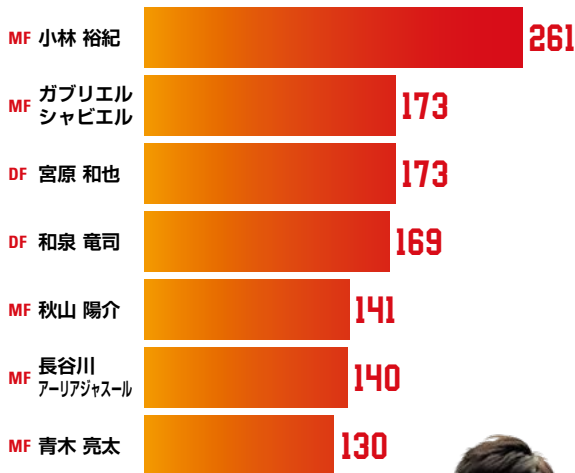

■パス本数 ※セットプレー除く