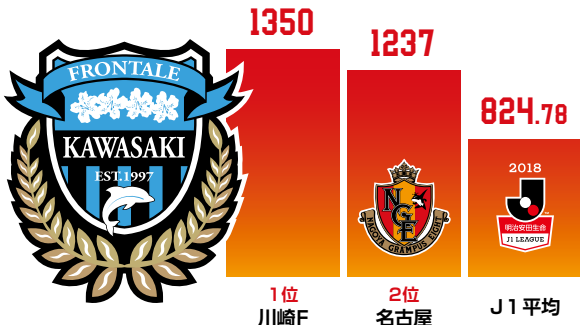

■ショートパス数 ※セットプレー除く

川崎Fに次いで2位の1237本を記録。テンポのいいパス交換で局面を開く様は、風間グランパスの十八番となりつつあり、数々の好機につながっている。