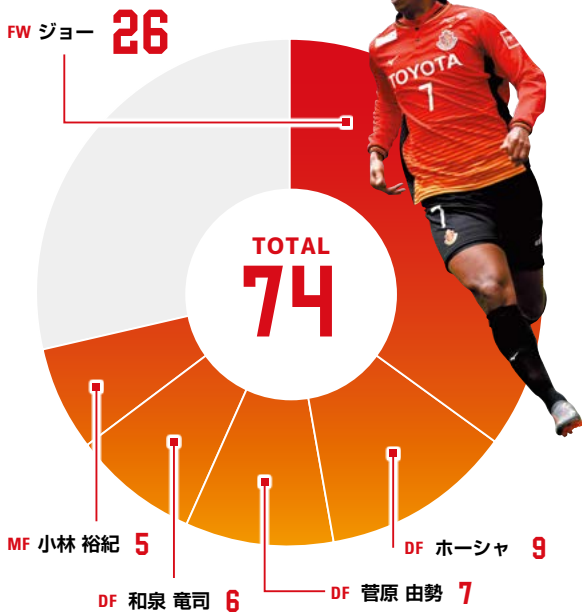

### 小林 裕紀

リーグ2位となる261本のパスを記録するMF。少ないタッチ数でボールを散らし、攻撃にリズムを生み出す。また、豊富な運動量を生かしたハードワークにも定評があり、攻守両面において献身的なプレーでチームに貢献する。

天然ハイウェイオアシス  
天然温泉  
かきつばた

愛知県刈谷市東境町吉野55番地  
(刈谷ハイウェイオアシス内)  
TEL0566-35-5678  
天然温泉かきつばた

マッチデープログラム(本誌)をご提示の方  
大人入館料820円 → **620円**  
小人(3才までは無料) 410円

※有効期限: 2018年3月31日(土)まで  
営業時間/9:00~23:00(最終入館受付22:15)  
定休日/毎月15日(土・日・祝日の場合は翌平日)  
※白店では、入館受付ホームページのある方にご入館いただけません

■空中戦数

**ジョー** 強靱なフィジカルと的確なポジショニングでエアバトルを制するストライカー。身長と長い手足を生かしたポストプレーで攻撃の起点となり、ボールを保持して主導権を握る風間サッカーに新たなオプションをもたらした。