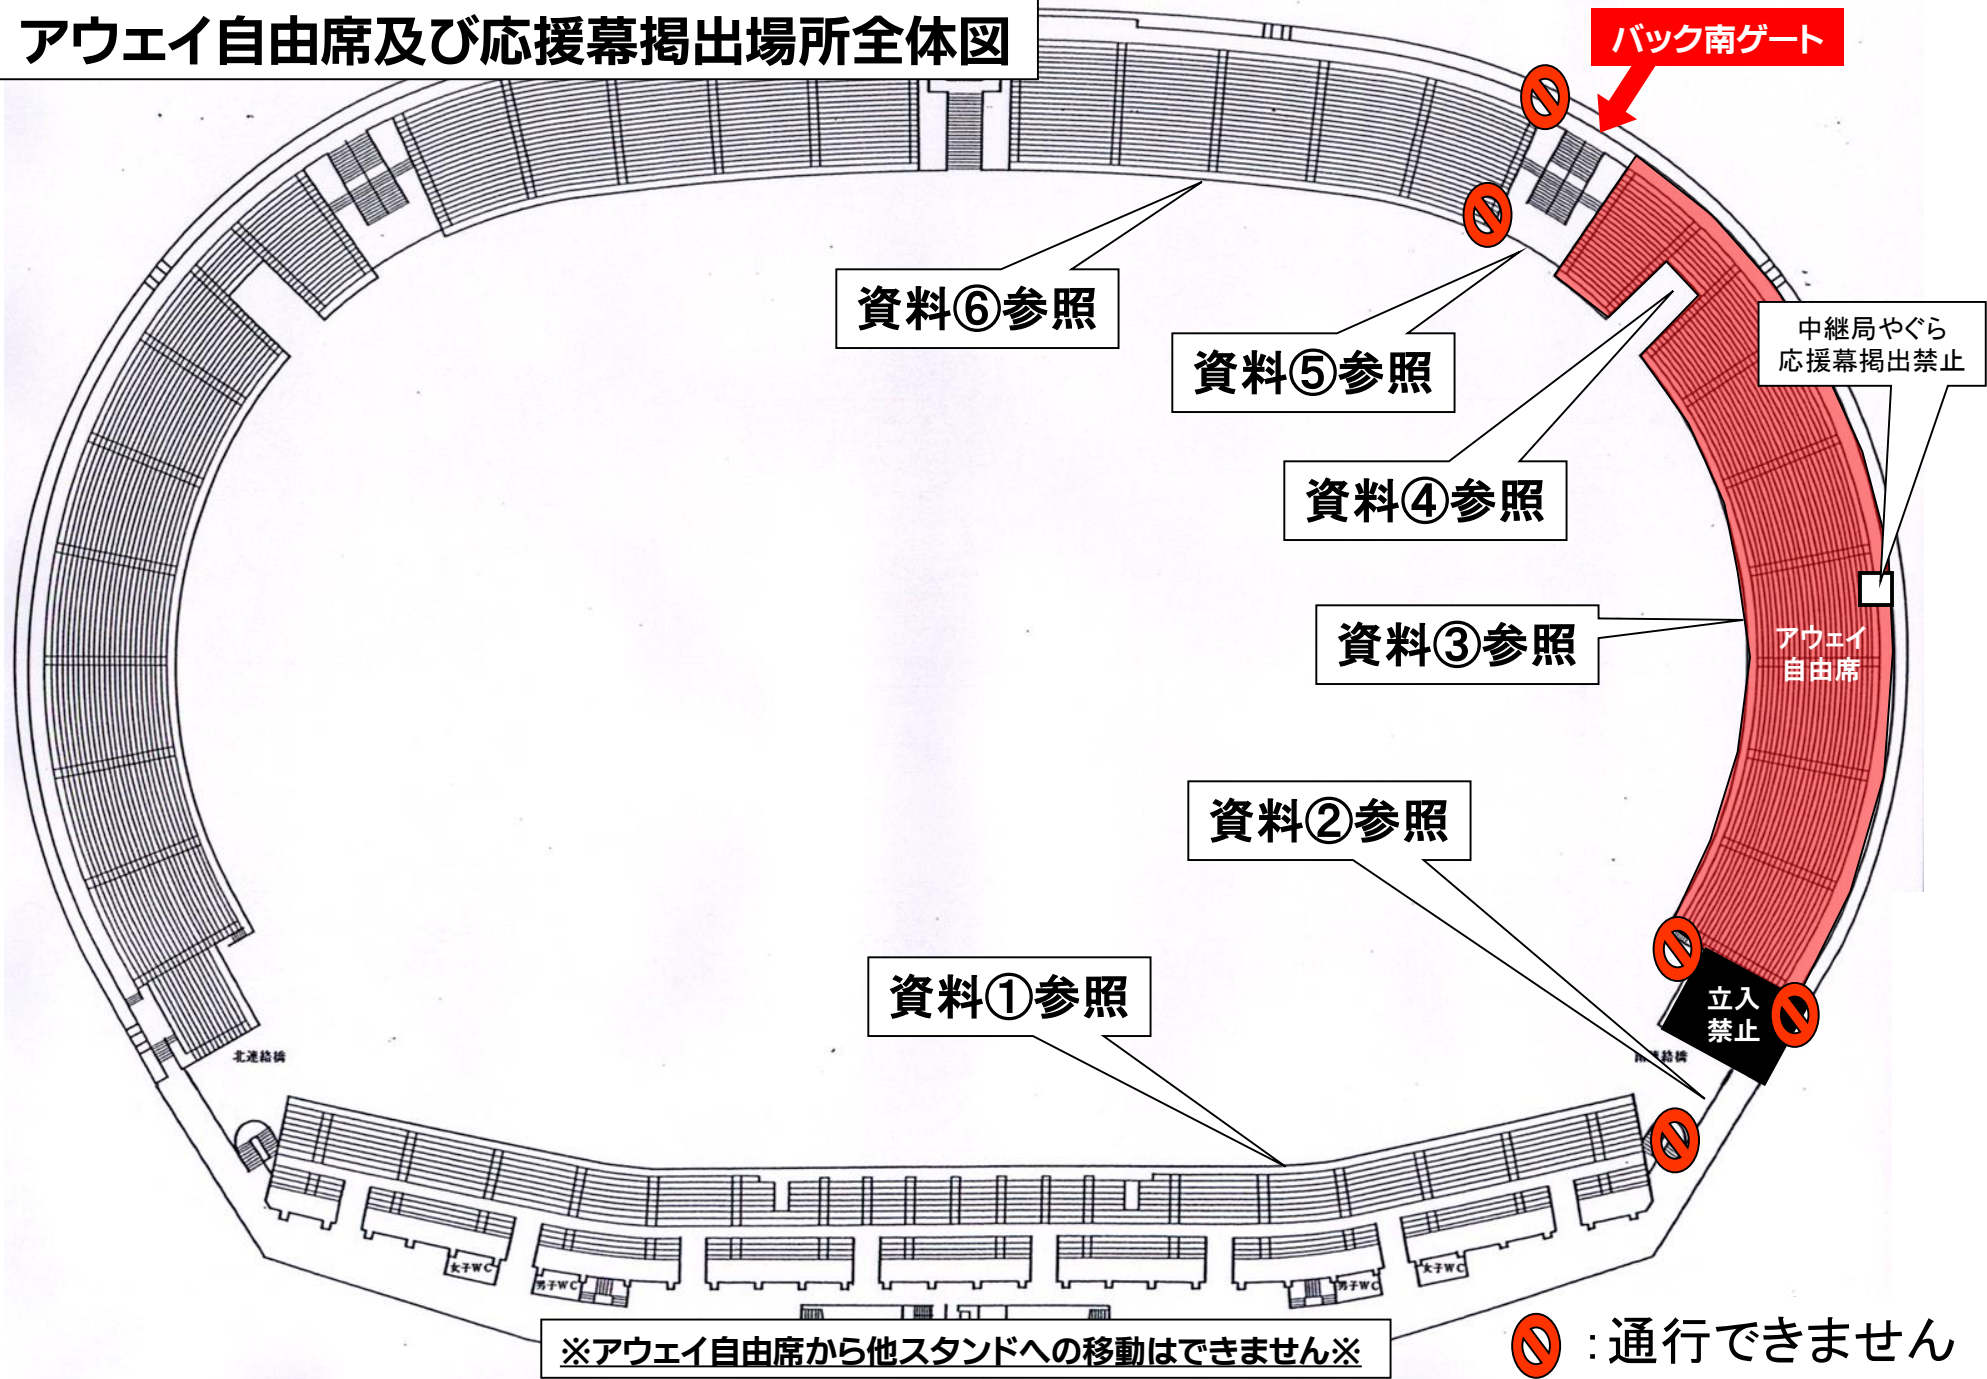

名古屋グランパス アウェイ自由席エリア及び応援幕掲出 等に関して 【パロマ瑞穂スタジアム Version】

- ①応援幕掲出可能場所は、『応援幕掲出場所全体図』の範囲内とします。
- ②競技場内のスポンサー看板を隠しての応援幕の掲出はできません。
- ③立入禁止場所への立ち入り、ならびに応援幕の掲出はできません。
- ④座席や通路・階段をまたいだ応援幕の掲出はできません。

注：バック南ゲート飲食売店・トイレはアウェイサポーター専用となります。

注：入場後の各スタンド間の移動は出来ませんので、あらかじめご了承ください。

※係員/警備員の指示に従っての応援幕掲出にご協力願います。

※以上のことが守られない場合、退場していただく場合がございます。ご理解ください。

アウェイ自由席及び応援幕掲出場所全体図

資料①

拡大

アウェイ応援幕掲出不可

アウェイ応援幕掲出不可

メインスタンド内ALL不可

資料②

応援幕掲出禁止
【注意】
緊急階段及び
陸上用ネット有り

応援幕掲出禁止

アウェイ
応援幕掲出不可

資料③

資料④

【注意】
高さ(幅)制限あり

アウェイ応援幕掲出可能

アウェイ応援幕掲出可能

アウェイ応援幕
掲出可能

※ふさがない※

資料⑤

B自由席

応援幕掲出不可
※中継イントレ設置※

アウェイ応援幕掲出可能