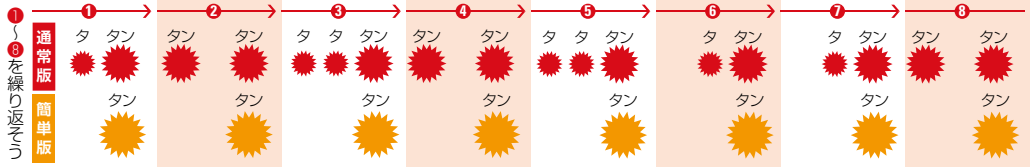

INFORMATION

名古屋グランパスのInstagramをフォローしよう!

名古屋グランパスの公式アカウントが絶賛稼働中! Instagramで見られない選手、スタッフのオフショットが満載です!

●アカウント
nagoyagrampus

ファンクラブでグランパスをもっと楽しもう! 2018シーズンファンクラブ まもなく受付スタート!

2018シーズンから新しくキッズコースが登場して、ファンクラブは5つのコースになります! 受付開始に先立ち、お手続き方法やコースの特典など、皆さまのご不明点にお答えいたします。お気軽にお立ち寄りください。

[入会受付開始日] WEB: 10/18 (水) 12:00
スタジアム: 10/29 (日)
ザスパクサツ群馬戦
パロマ瑞穂スタジアム

NEXT HOME GAME

vs ザスパクサツ群馬

10/29 (日) 16:00キックオフ
会場: パロマ瑞穂スタジアム

第39節ではザスパクサツ群馬を迎え撃つ。敵地での前回対戦では先制を許したものの、4得点を挙げて大勝した。本拠地で白星を手にし、ラストスパートに向けて勢いをつけたい。

スクール生募集中! 体験入校受付中!

名古屋グランパスサッカースクール、チアダンススクールのスクール生を募集しています! まずは、体験(無料)してみませんか?

詳細はこちら!

13:57頃実施!

GLAPのリズム

難しい人は で叩いてみよう

2017シーズン 名古屋グランパス ダイヤモンドパートナー

AISIN アイシン精機(株)	SENON (株)セノン	東海東京証券 東海東京証券(株)	GR TOYOTA GAZOO Racing トヨタ自動車(株) TOYOTA GAZOO Racing	豊田通商 豊田通商(株)	TS CUBIC CARD トヨタファイナンス(株)
トヨタホーム トヨタホーム(株)	TOYOTA Thailand トヨタモータータイランド	HINO 日野自動車(株)	Mizuno ミズノ(株)	TOYOTA トヨタ自動車(株)	