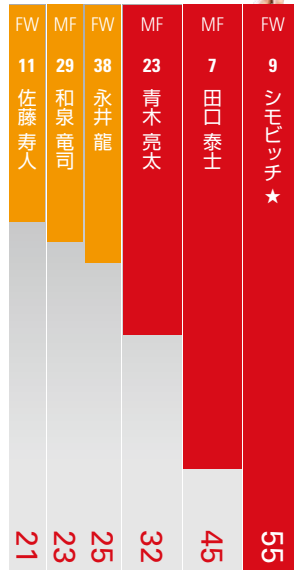

■シュート数

シモビッチ ★

今季リーグ戦30試合に出場し、得点ランキング3位タイとなる15ゴールを記録。第28節町田戦から4戦連発中と好調を維持している。