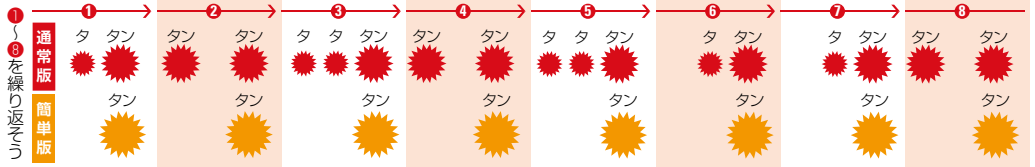

GLAPのリズム

難しい人は で叩いてみよう

2017シーズン 名古屋グランパス ダイヤモンドパートナー

AISIN アイシン精機(株)	SENON (株)セン	東海東京証券 (株)	GR TOYOTA GAZOO Racing トヨタ自動車(株) TOYOTA GAZOO Racing	豊田通商 (株)	TS CUBIC CARD トヨタファイナンス(株)
トヨタホーム (株)	TOYOTA Thailand トヨタモータータイランド	HINO 日野自動車(株)	Mizuno ミズノ(株)	TOYOTA トヨタ自動車(株)