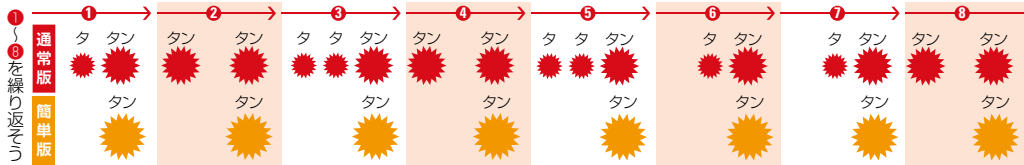

イベントの
詳細はこちら!

名古屋鉄道×グランパス共同企画 限定コラボカードを手に入れよう!

豊田スタジアムでのホームゲーム開催に合わせ、名鉄各駅から豊田市駅までの往復乗車券「名古屋グランパス応援きっぷ」を販売しています。同きっぷに付属の「コラボカード引換券」を試合会場にお持ちいただいた先着1,000名さまにコラボカードをプレゼントします。

【発売期間】各試合1週間前～当日まで
【発売箇所】名鉄出札係員配置駅(弥富、赤池駅を除く)、
名鉄名古屋駅サービスセンター

対象試合など、
詳細はこちらから

NEXT HOME GAME

vs 愛媛FC

8/6(日) 18:30キックオフ
会場:パロム瑞穂スタジアム

第26節で迎え撃つのは愛媛FC。敵地での前
回対戦では先制を許したものの、2得点を挙げ
て逆転勝ちを収めた。J2を制するカギと言わ
れる夏場の戦いに向けて、勢いをつけたい。

好評につき瑞穂でも追加受付! ファンクラブ入会金が無料に!!

7/8(土) 徳島ヴォルティス戦(豊田スタジアム)で実施した「入会金無料キャン
ペーン」を、好評につきパロム瑞穂スタジアムでも追加受付いたします! 各コー
スの新規入会時にかかる入会金(1,000
円)が本日に限り無料となります。また、特
典の招待券も入会後すぐにご利用可能。皆
さまの入会をお待ちしております!

●コースはゴールド、レギュラー、ルーキーが対象です。
●当キャンペーンはスタジアム入会限定となります。
【時間】15:30～試合終了後20分間
【場所】入会受付ブース

17:56頃実施!

GLAPのリズム

難しい人は で叩いてみよう

2017シーズン 名古屋グランパス ダイヤモンドパートナー

AISIN アイシン精機(株)	SENON (株)センノ	東海東京証券 東海東京証券(株)	GR TOYOTA GAZOO Racing トヨタ自動車(株) TOYOTA GAZOO Racing	豊田通商 豊田通商(株)	TS CUBIC CARD トヨタファイナンス(株)
トヨタホーム トヨタホーム(株)	TOYOTA RACING トヨタモータータイランド	HINO 日野自動車(株)	Mizuno ミズノ(株)	TOYOTA トヨタ自動車(株)	