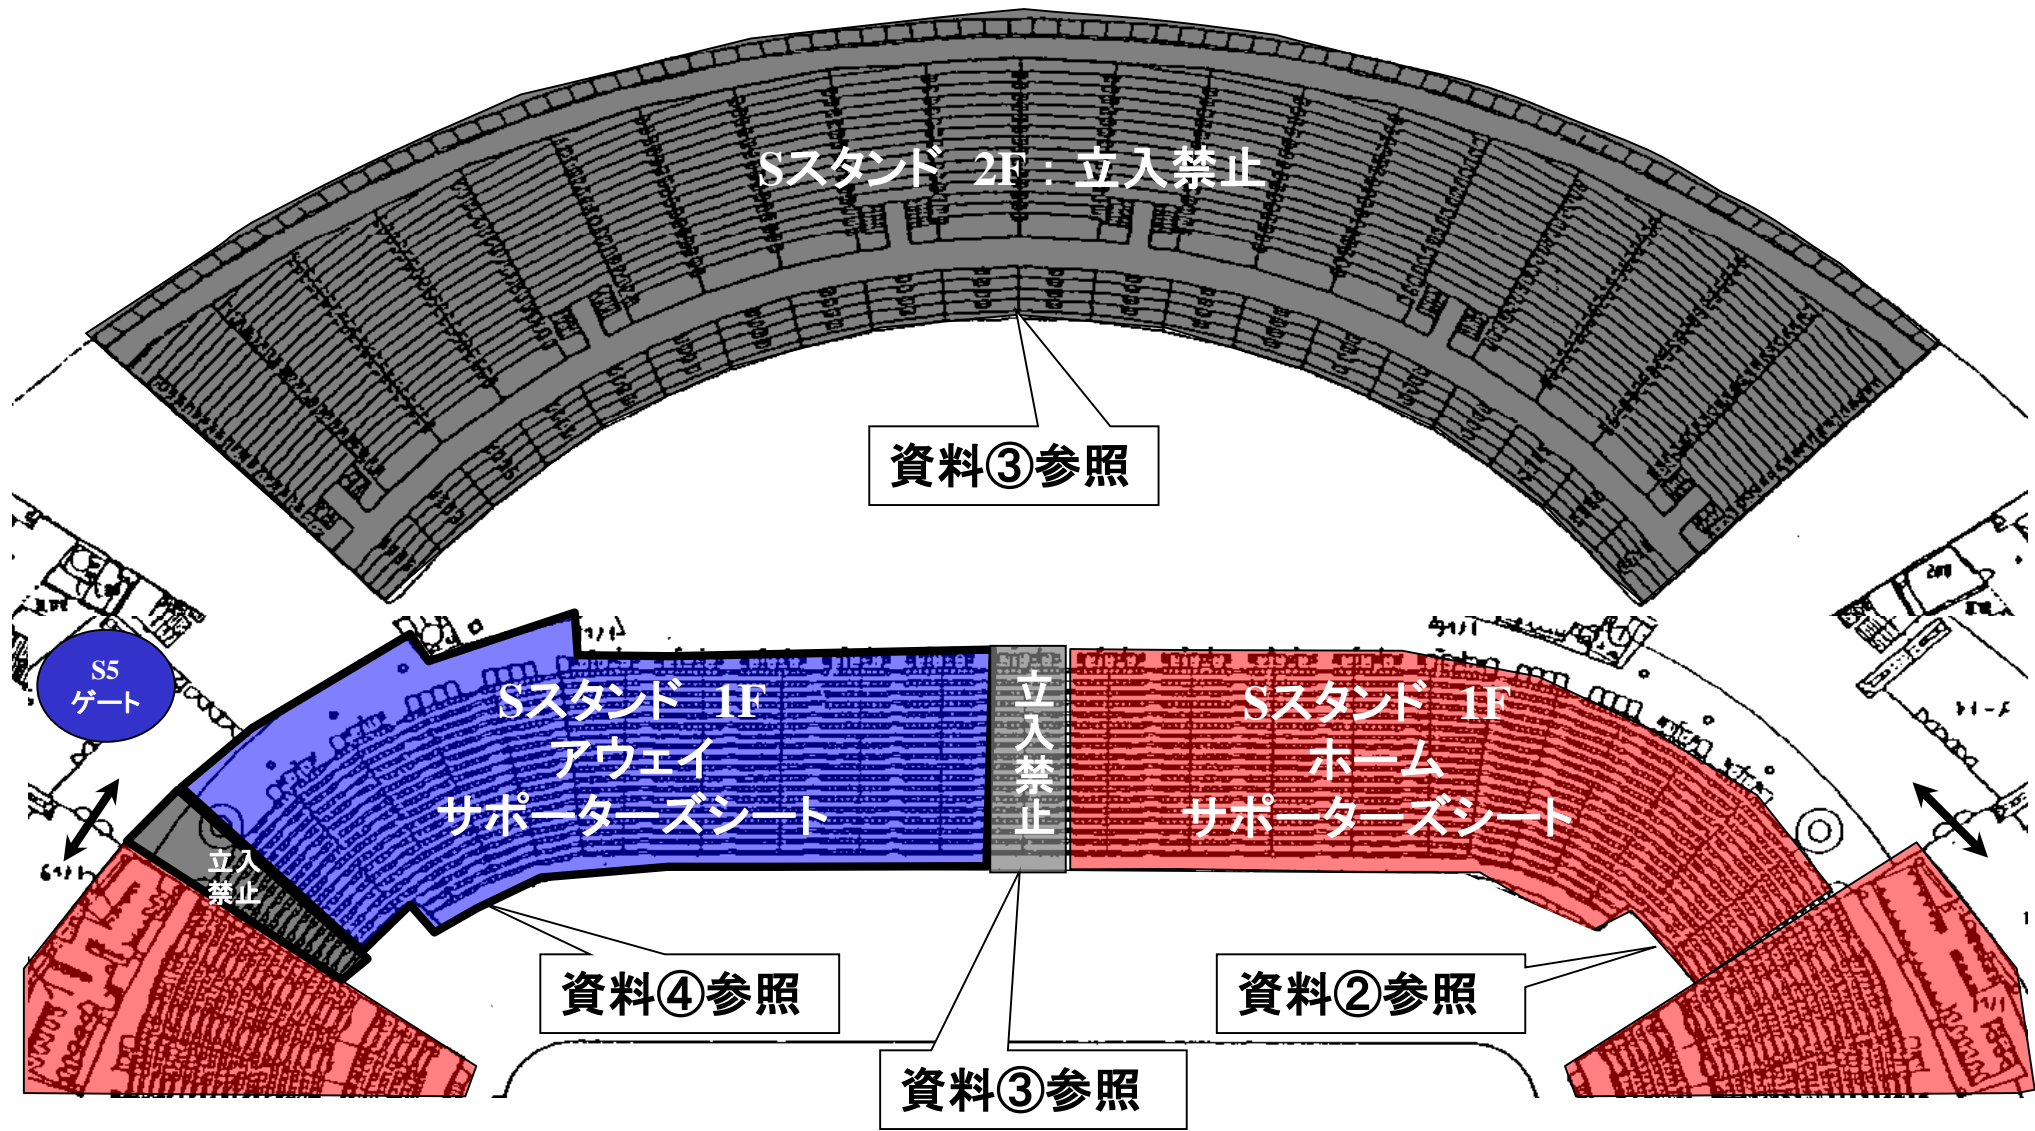

# 名古屋グランパス アウェイサポーターズシート及び横断幕掲出に関して 豊田スタジアム Version

- ①横断幕掲出可能場所は、『横断幕掲出場所全体図』の範囲内とします。
- ②競技場内のスポンサー看板を隠しての横断幕掲出はできません。
- ③立入禁止場所への立ち入り、ならびに横断幕の掲出はできません。
- ④座席や通路・階段をまたいだ横断幕掲出はご遠慮ください。
- ⑤アウェイサポーターズシートは **Sサイドスタンド1階(バック側)**とします。

# アウェイサポーターズシート入場ゲート

Nサイド

Wメイン

Eバック

Sサイド

ホーム  
サポーターズシート

アウェイ  
サポーターズシート

チケット売場

チケット売場

S5ゲート(サイドスタンド)  
※アウェイサポーターズシート専用ゲート

🚫 : 通行できません

# アウェイサポーターズシート及び横断幕掲出場所全体図(Sスタンド)