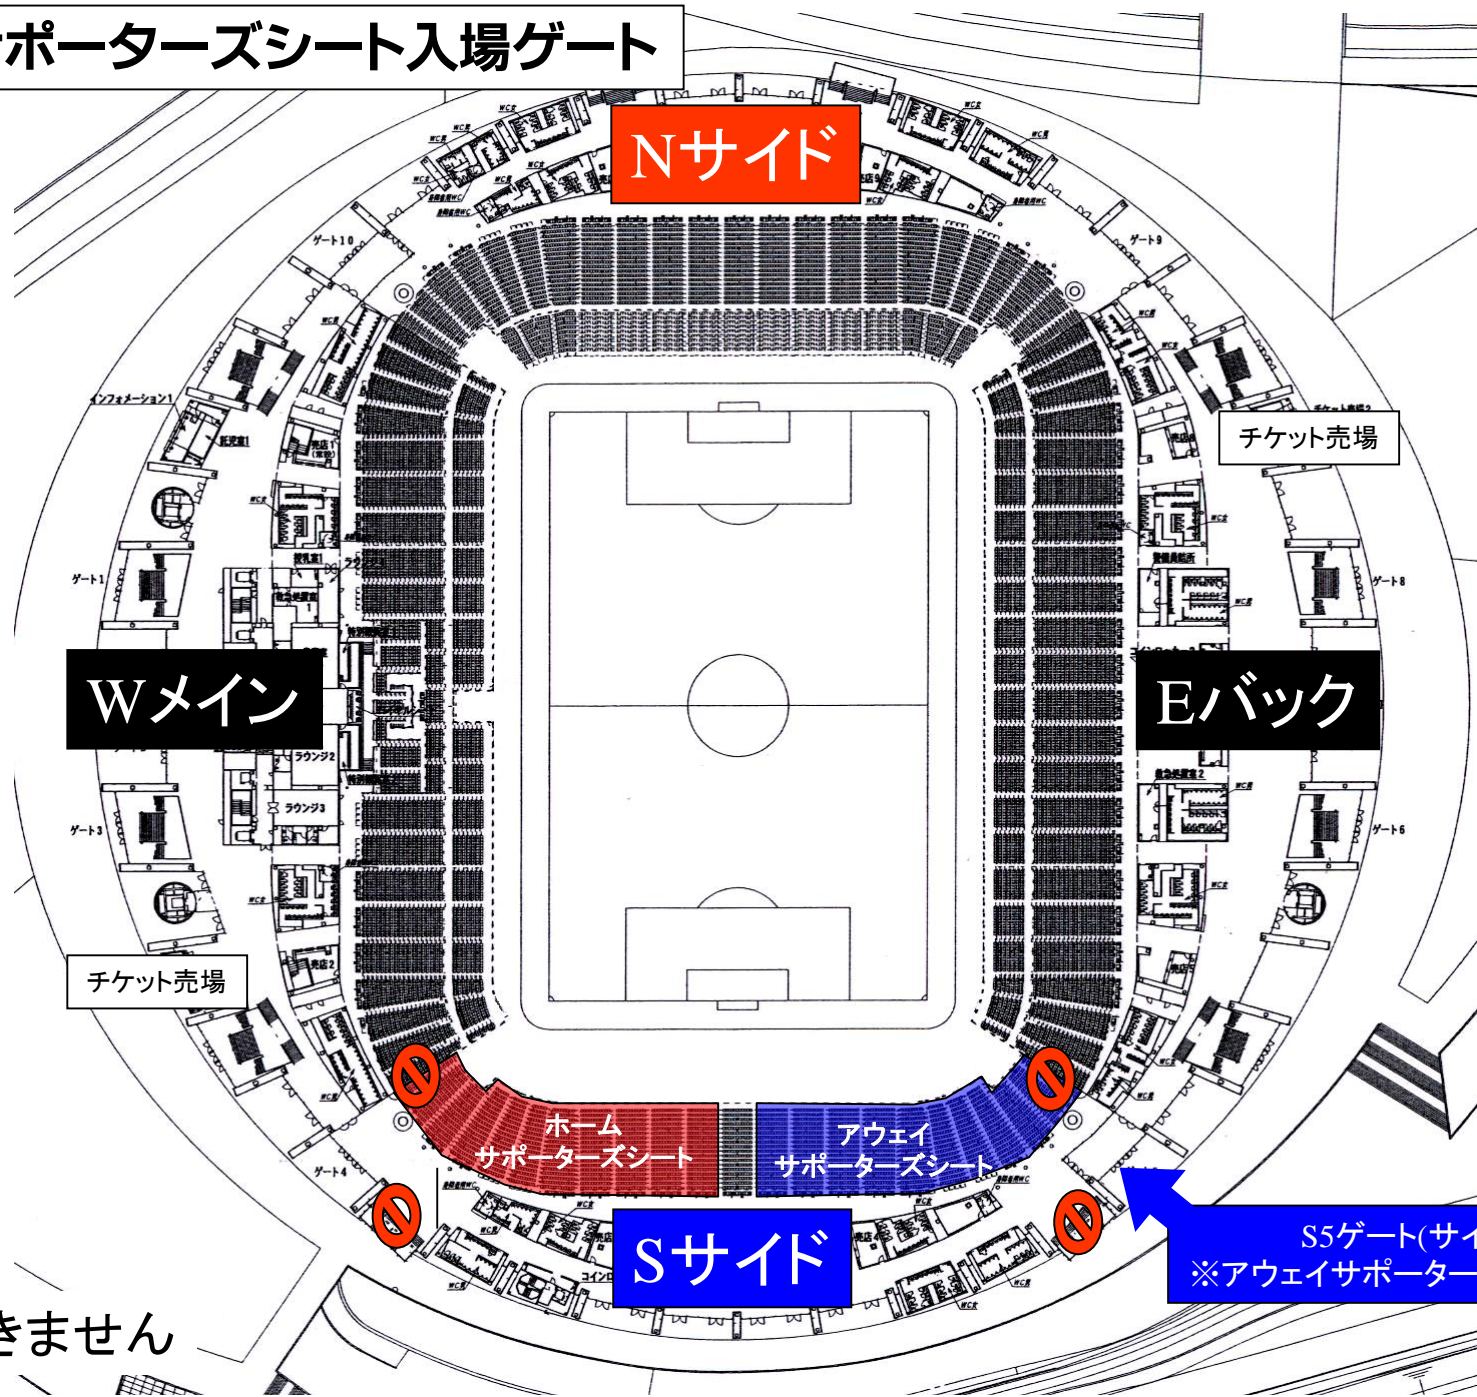

# 名古屋グランパス アウェイサポーターズシート及び横断幕掲出に関して 豊田スタジアム Version

- ①横断幕掲出可能場所は、『横断幕掲出場所全体図』の範囲内とします。
- ②競技場内のスポンサー看板を隠しての横断幕掲出はできません。
- ③立入禁止場所への立ち入り、ならびに横断幕の掲出はできません。
- ④座席や通路・階段をまたいだ横断幕掲出はご遠慮ください。
- ⑤アウェイサポーターズシートは **Sサイドスタンド1階(バック側)**とします。

※警備員・係員の指示に従っての横断幕掲出にご協力願います。

※以上のことが守られない場合、退場していただく場合がございます。ご理解下さい。

# アウェイサポーターズシート入場ゲート

Nサイド

Wメイン

Eバック

Sサイド

ホーム  
サポーターズシート

アウェイ  
サポーターズシート

チケット売場

# アウェイサポーターズシート及び横断幕掲出場所全体図(Sスタンド)