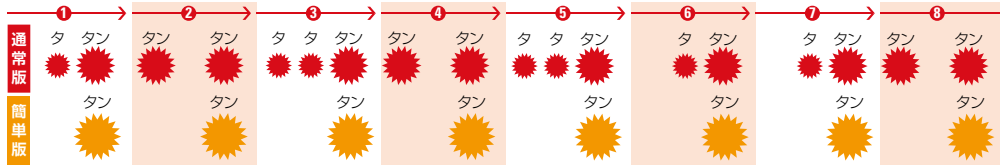

第20節で迎え撃つのはV・ファーレン長崎。リーグ2位タイの24得点を挙げる攻撃陣が好調で、5位につけている。攻撃的なスタイルで真っ向勝負を挑み、4連勝を飾りたい。

スクール生募集中! 体験入校受付中!

名古屋グランパスサッカースクール、チアダンススクールのスクール生を募集しています! まずは、体験(無料)してみませんか?

詳細は
こちら!

13:56頃実施!

GLAPのリズム

難しい人は で叩いてみよう

①②を繰り返そう
通称版
簡単版