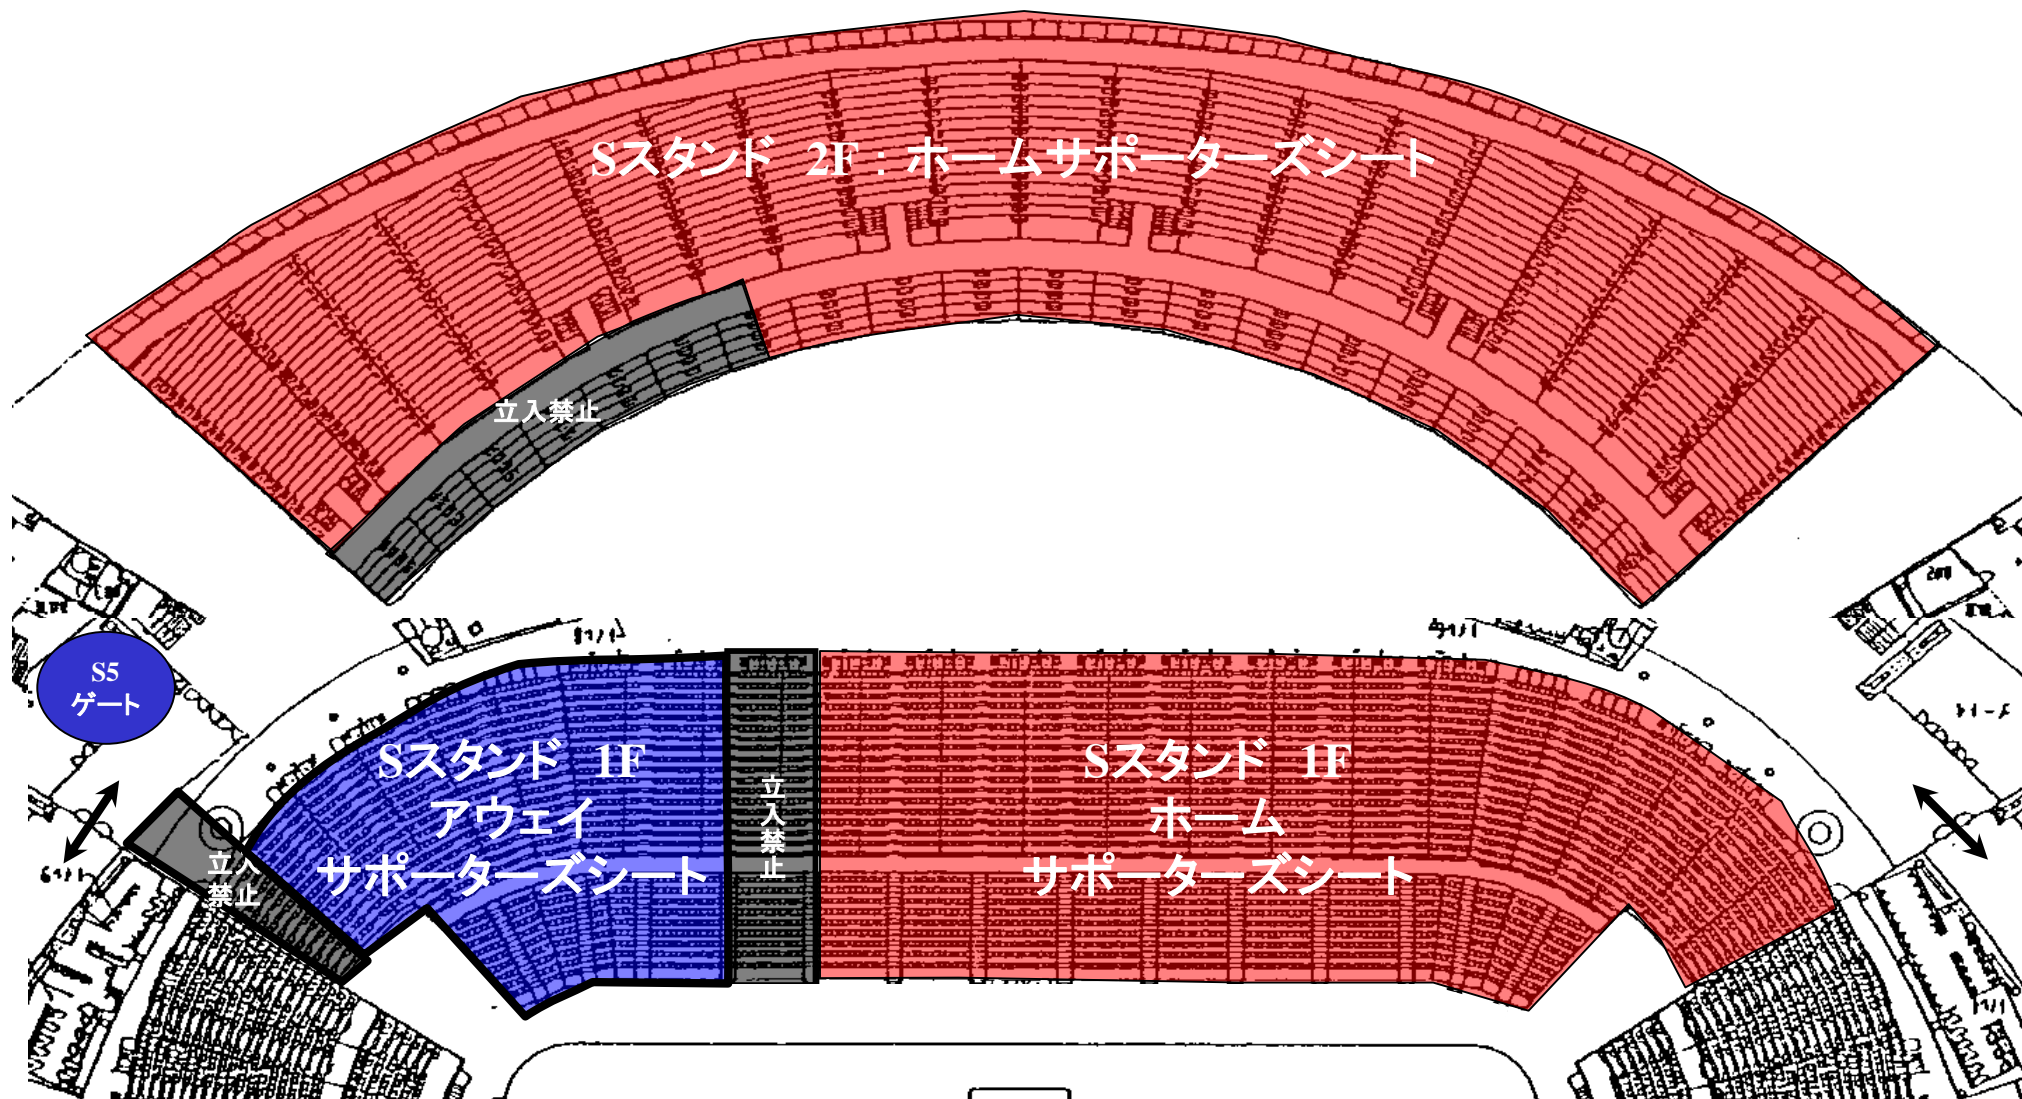

# 名古屋グランパス アウェイサポーターズシート及び応援幕掲出に関して 豊田スタジアム Version

- ①応援幕掲出可能場所は、『応援幕掲出場所全体図』の範囲内とします。
- ②競技場内のスポンサー看板を隠しての応援幕掲出はできません。
- ③立入禁止場所への立ち入り、ならびに応援幕の掲出はできません。
- ④座席や通路・階段をまたいだ応援幕掲出はご遠慮ください。
- ⑤アウェイサポーターズシートは **Sサイドスタンド1階(バック側)**とします。

# アウェイサポーターズシート入場ゲート

Nサイド

Wメイン

Eバック

Sサイド

チケット売場

チケット売場

ホームサポーターズシート

立入禁止

アウェイサポーターズシート

S5ゲート(サイドスタンド)  
※アウェイサポーターズシート専用ゲート

⊘ : 通行できません

# アウェイサポーターズシート及び応援幕掲出場所全体図(Sスタンド)