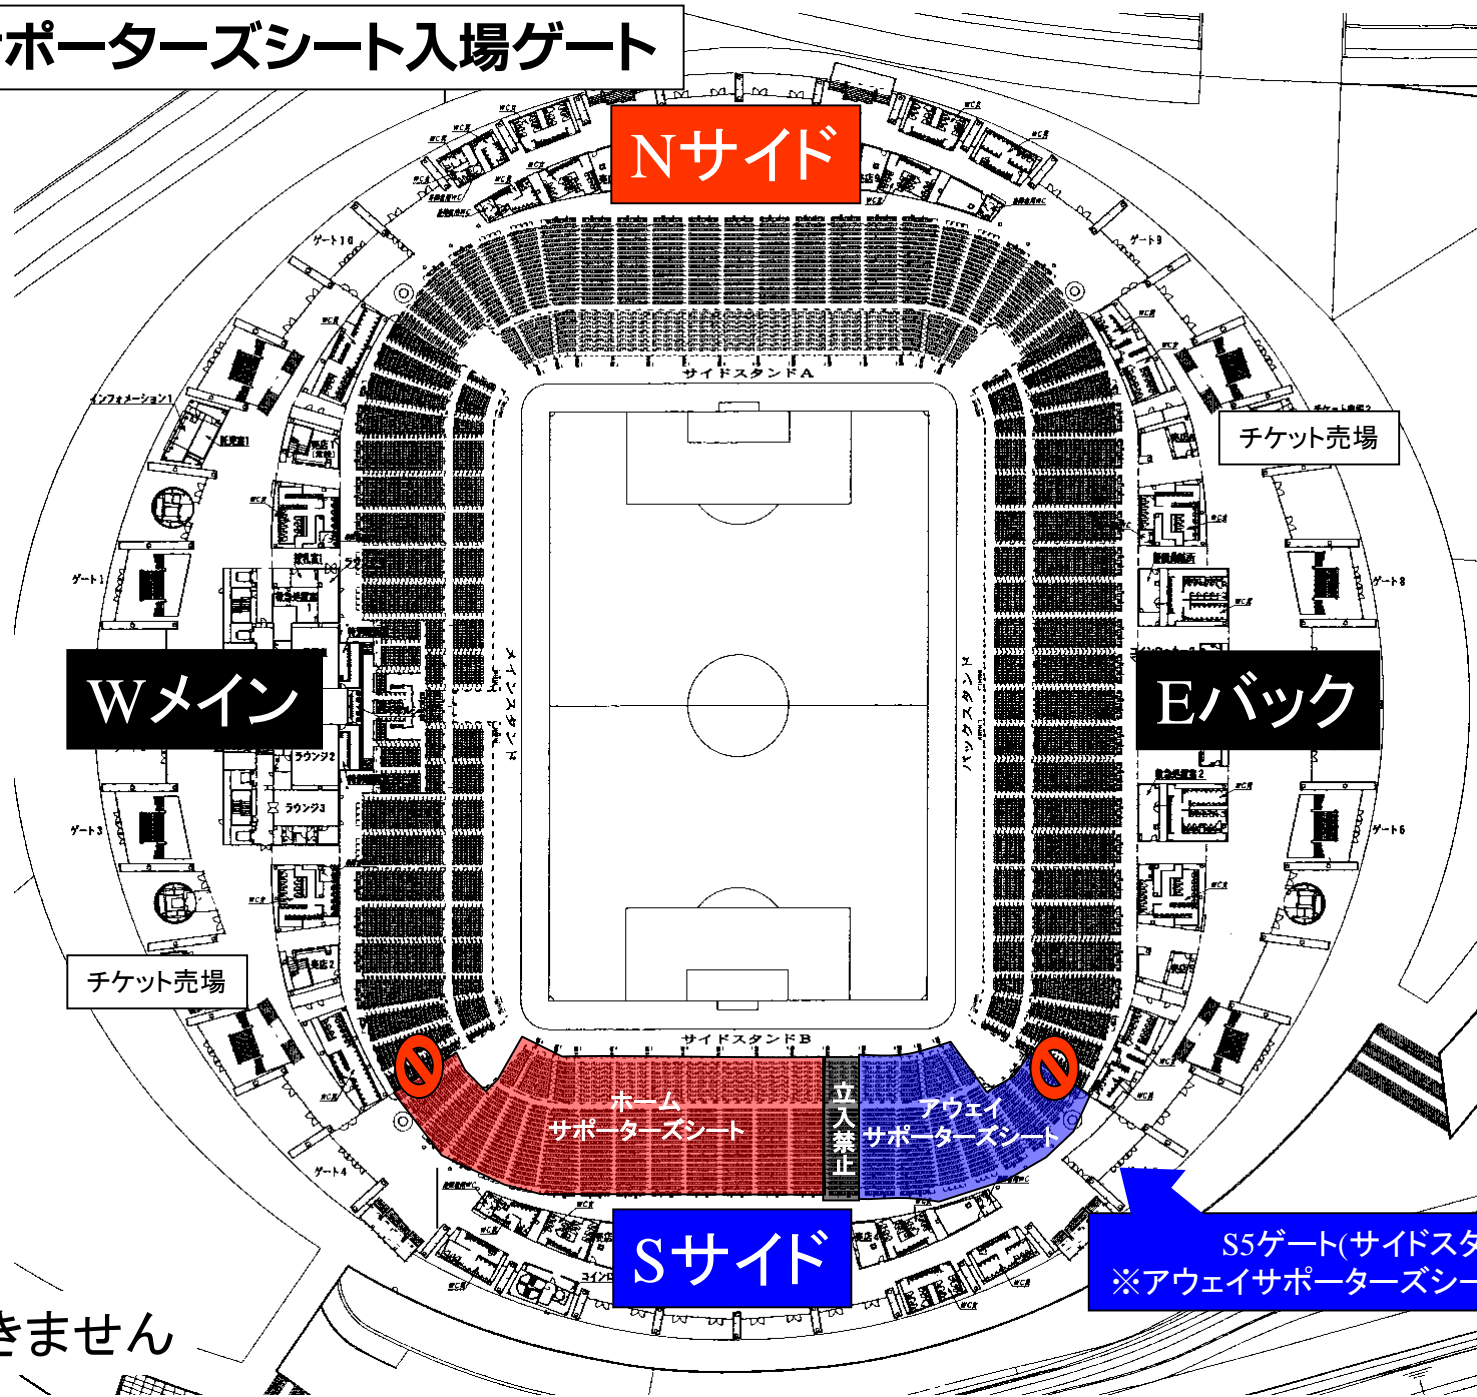

# 名古屋グランパス アウェイサポーターズシート及び応援幕掲出に関して 豊田スタジアム Version

- ①応援幕掲出可能場所は、『応援幕掲出場所全体図』の範囲内とします。
- ②競技場内のスポンサー看板を隠しての応援幕掲出はできません。
- ③立入禁止場所への立ち入り、ならびに応援幕の掲出はできません。
- ④座席や通路・階段をまたいだ応援幕掲出はご遠慮ください。
- ⑤アウェイサポーターズシートは **Sサイドスタンド1階(バック側)**とします。

# アウェイサポーターズシート入場ゲート

Nサイド

Wメイン

Eバック

Sサイド

チケット売場

チケット売場

ホームサポーターズシート

立入禁止

アウェイサポーターズシート

S5ゲート(サイドスタンド)  
※アウェイサポーターズシート専用ゲート

⊘ : 通行できません

# アウェイサポーターズシート及び応援幕掲出場所全体図(Sスタンド)