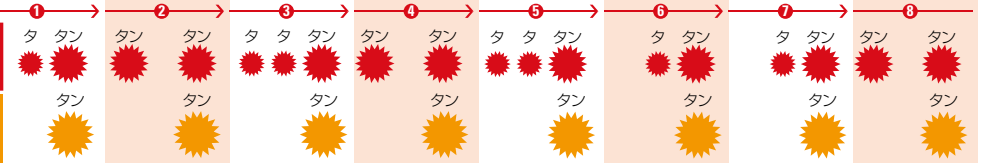

GLAPのリズム

難しい人は で叩いてみよう

1 ①を繰り返そう

① 通常版
② 簡単版

2017シーズン 名古屋グランパス ダイヤモンドパートナー

AISIN アイシン精機(株)	SENON (株)セン	東海東京証券 (株)	Toyota Gazoo Racing トヨタ自動車(株)	豊田通商 (株)	TS CUBIC CARD トヨタファイナンス(株)
トヨタホーム (株)	トヨタモータータイランド (株)	HINO 日野自動車(株)	Mizuno (株)	TOYOTA トヨタ自動車(株)