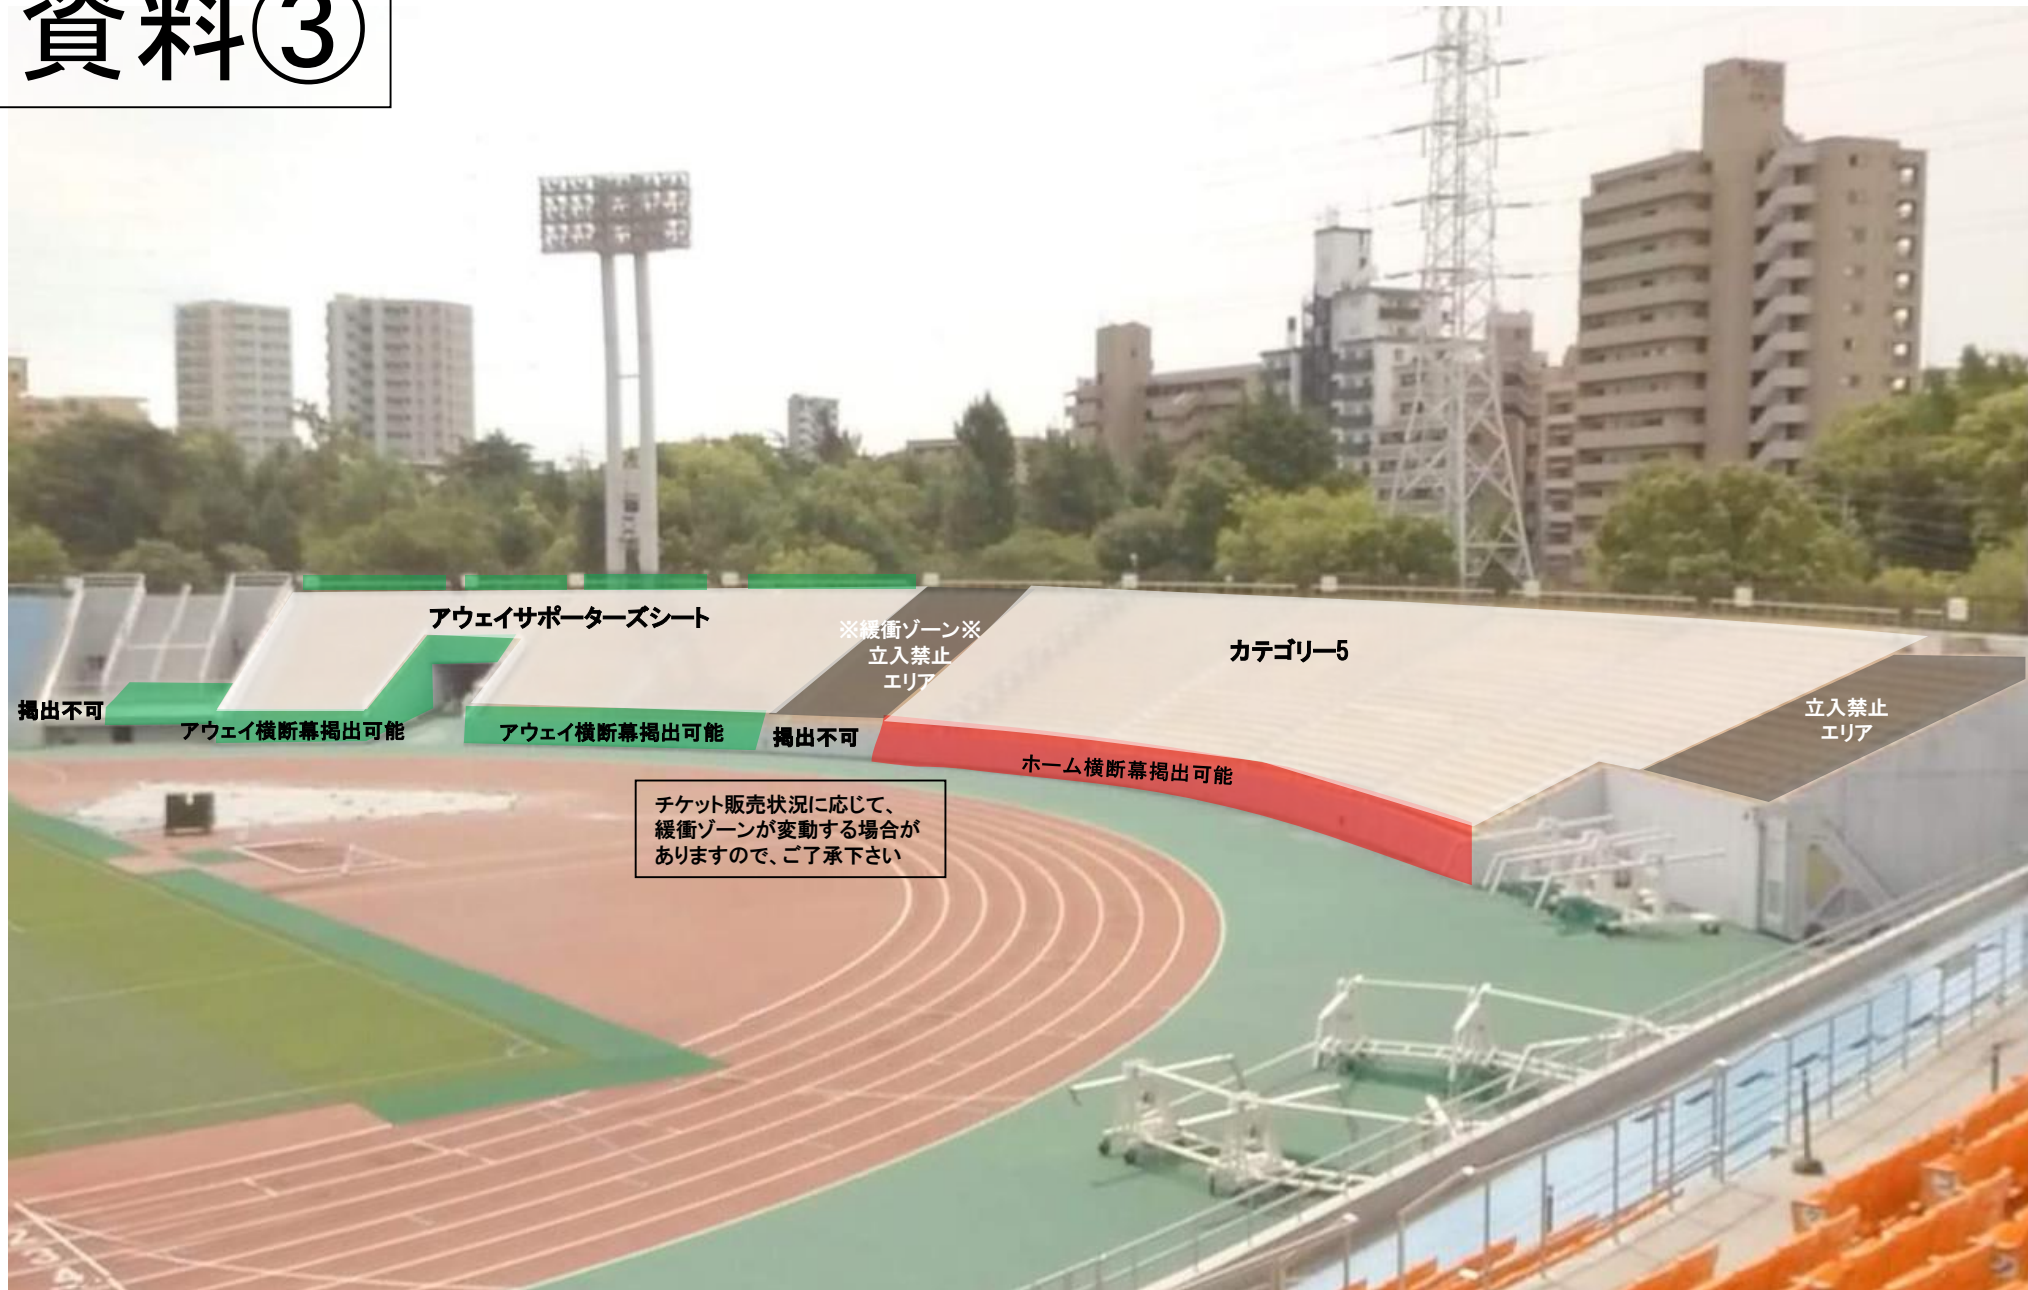

名古屋グランパス アウェイチームエリア及び横断幕掲出 等に関して 【パロマ瑞穂スタジアム Version】

- ①横断幕掲出可能場所は、『横断幕掲出場所全体図』の範囲内とします。
- ②競技場内のスポンサー看板を隠しての横断幕の掲出はできません。
- ③立入禁止場所への立ち入り、ならびに横断幕の掲出はできません。
- ④座席や通路・階段をまたいだ横断幕の掲出はできません。

注：バック南ゲート飲食売店・トイレはアウェイ専用ではありません。

アウェイ横断幕掲出不可

資料②

立入禁止
エリア

横断幕掲出禁止

横断幕掲出禁止
【注意】
緊急階段及び
陸上用ネット有り

アウェイ
横断幕掲出不可

資料③

資料④