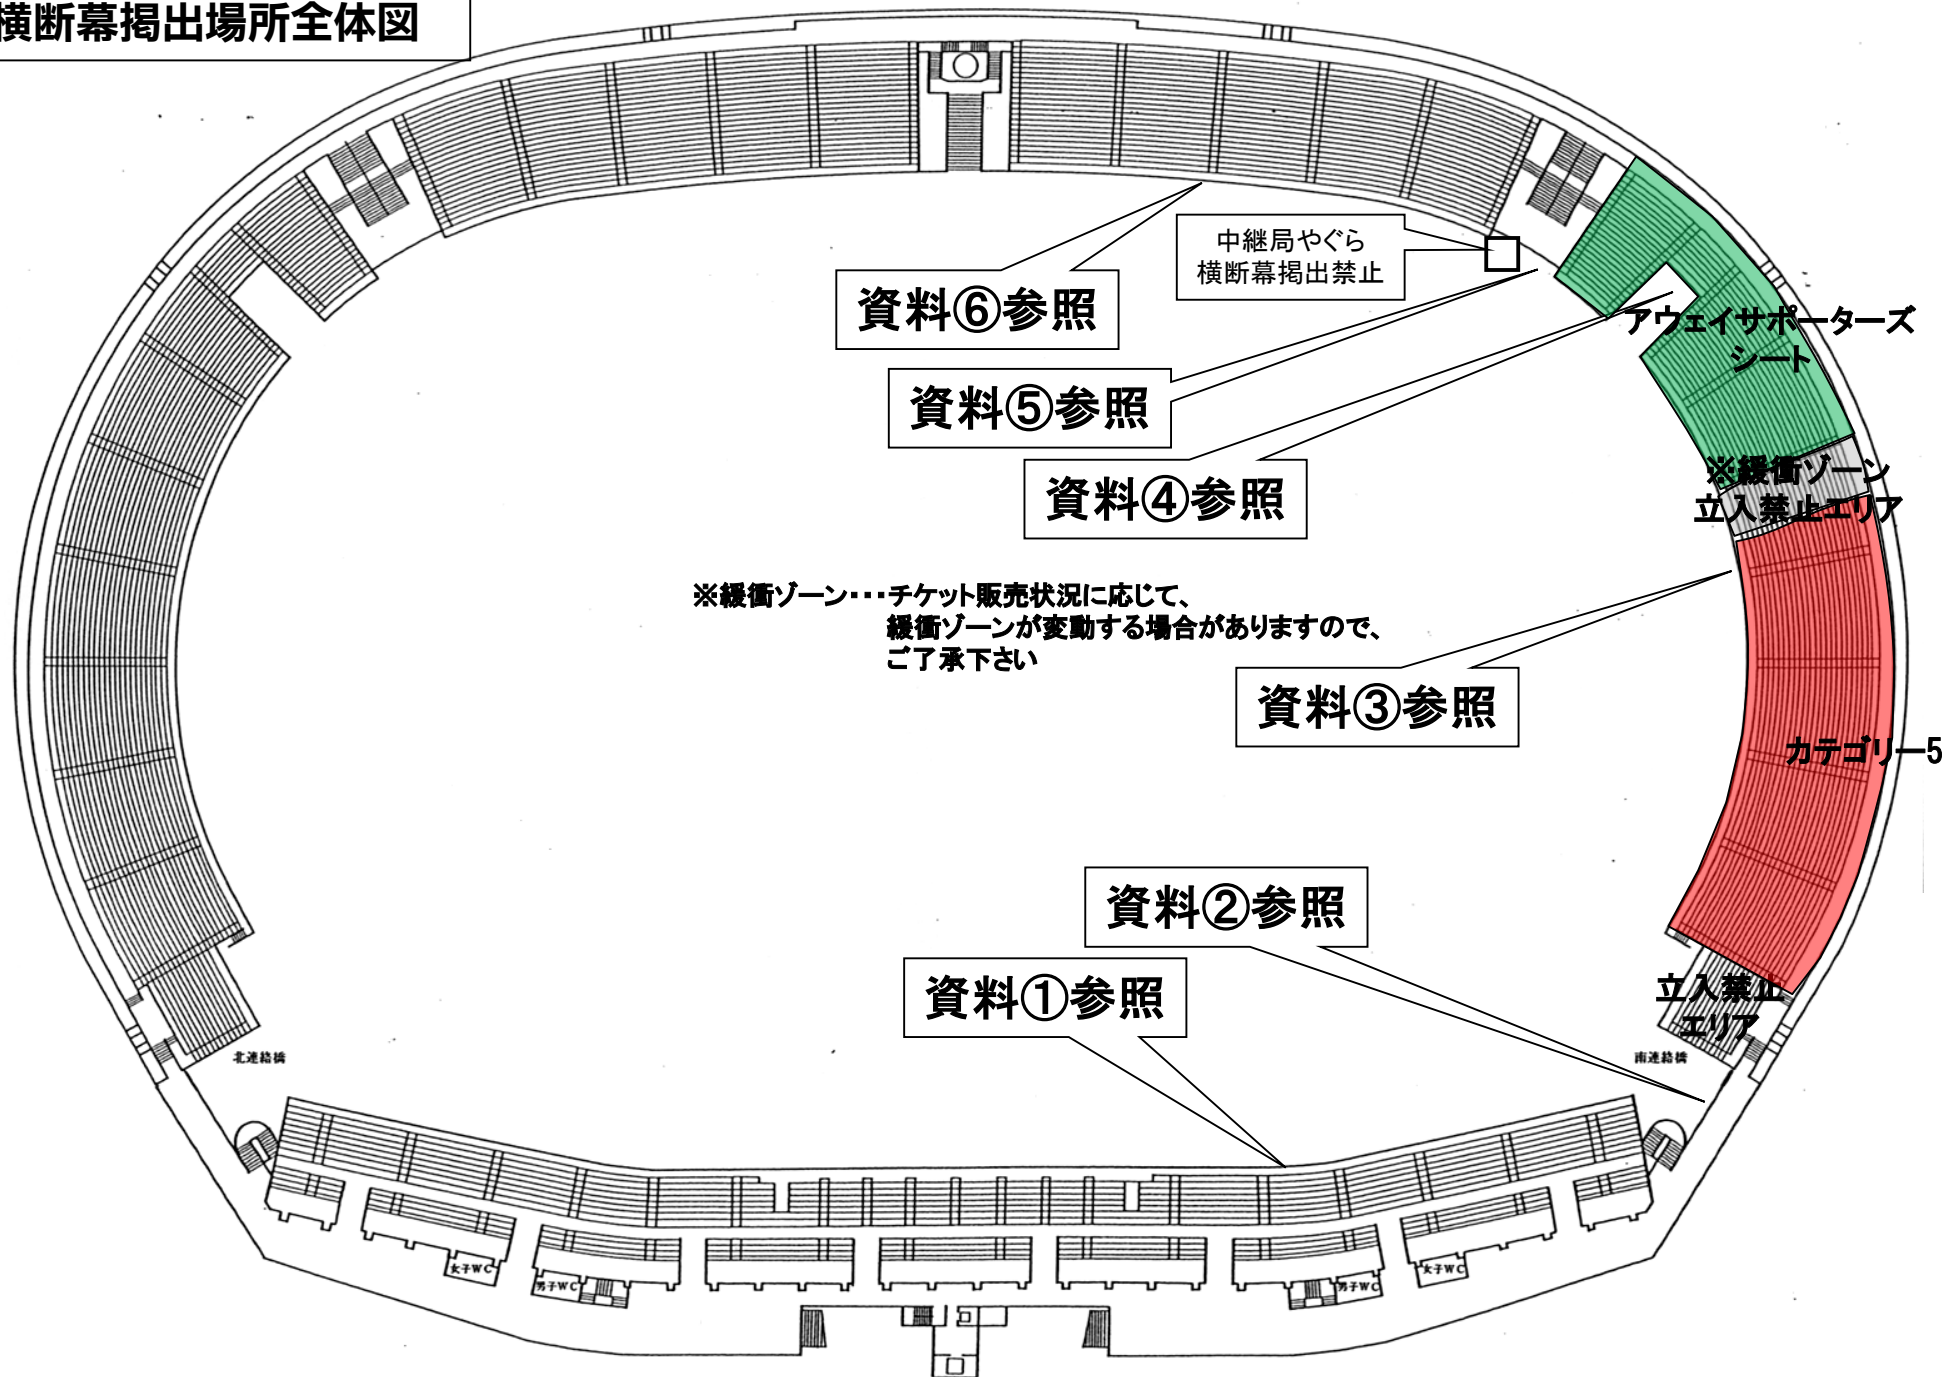

名古屋グランパス アウェイチームエリア及び横断幕掲出 等に関して 【パロマ瑞穂スタジアム Version】

- ①横断幕掲出可能場所は、『横断幕掲出場所全体図』の範囲内とします。
- ②競技場内のスポンサー看板を隠しての横断幕の掲出はできません。
- ③立入禁止場所への立ち入り、ならびに横断幕の掲出はできません。
- ④座席や通路・階段をまたいだ横断幕の掲出はできません。

注：バック南ゲート飲食売店・トイレはアウェイ専用ではありません。

※係員/警備員の指示に従っての横断幕掲出にご協力願います。

※以上のことが守られない場合、退場していただく場合がございます。ご理解ください。

横断幕掲出場所全体図

資料⑥参照

中継局やぐら
横断幕掲出禁止

アウェイサポートシート

資料⑤参照

※緩衝ゾーン
立入禁止エリア

資料④参照

※緩衝ゾーン...チケット販売状況に応じて、
緩衝ゾーンが変動する場合がありますので、
ご了承下さい

資料③参照

カテゴリ-5

資料②参照

立入禁止
エリア

資料①参照

南連絡橋

北連絡橋

女子WC

男子WC

男子WC

女子WC

資料①

拡大

アウェイ横断幕掲出不可