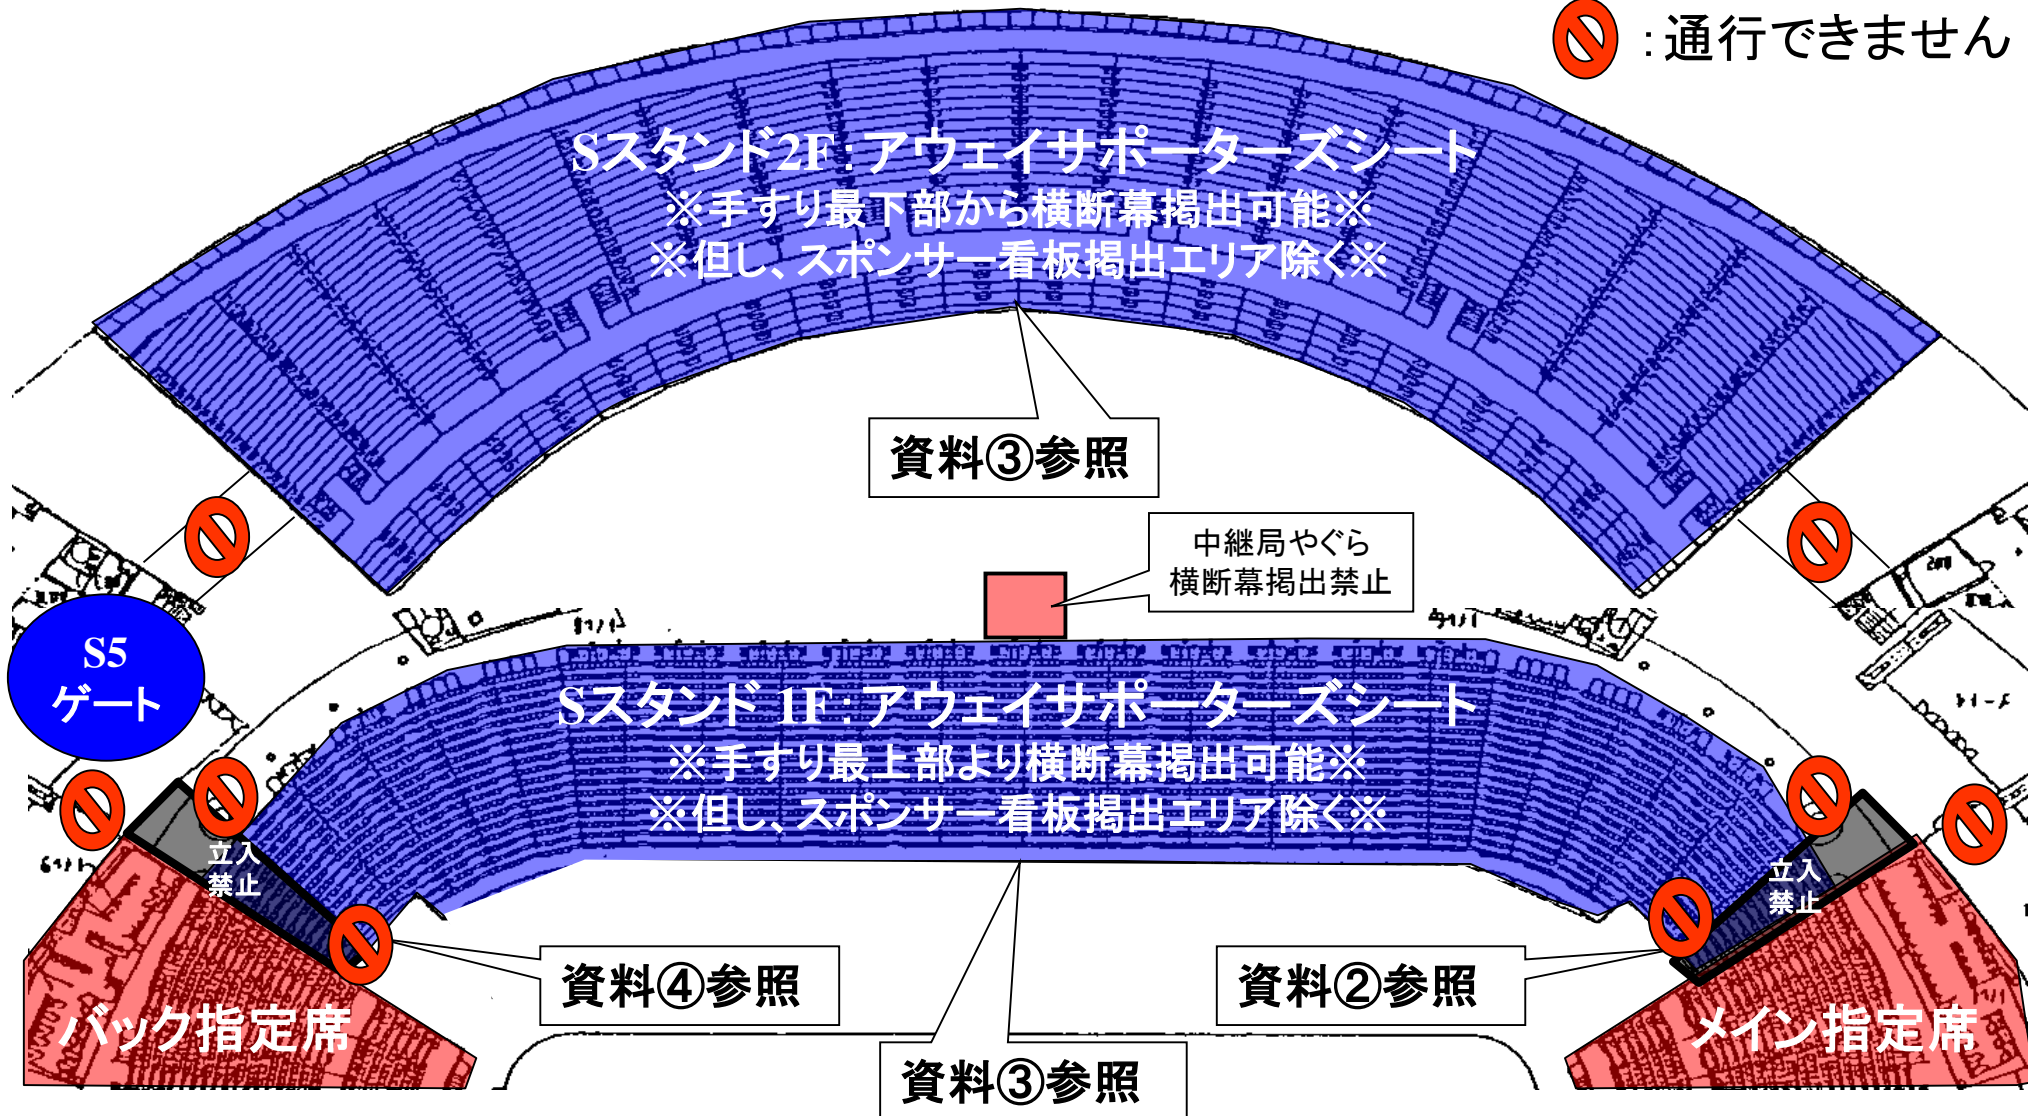

Jリーグ:名古屋グランパス アウェイサポーターズシート及び横断幕掲出に関して 豊田スタジアム Version

- ①横断幕掲出可能場所は、『横断幕掲出場所全体図』の範囲内とします。
- ②競技場内のスポンサー看板を隠しての横断幕掲出はできません。
- ③立入禁止場所への立ち入り、ならびに横断幕の掲出はできません。
- ④座席や通路・階段をまたいだ横断幕掲出はできません。
- ⑤アウェイサポーターズシートは Sサイドスタンド1階・2階とします。

※入場後の各スタンド間の移動は出来ませんので、あらかじめご了承ください。

※警備員・係員の指示に従っての横断幕掲出にご協力願います。

※以上のことが守られない場合、退場していただく場合がございます。ご理解下さい。

アウェイサポーターズシート入场ゲート

Nサイド

Wメイン

Eバック

Sサイド

アウェイサポーターズシート

チケット売場

チケット売場

会場内での移動はできません。

S 5ゲート(サイドスタンド)
※アウェイサポーターズシート
専用ゲート

⊘ : 通行できません

アウェイサポーターズシート及び横断幕掲出場所全体図(Sスタンド)

 : 通行できません

※ Sサイドスタンドから他のスタンドへの移動はできません ※

資料①-1:Sサイドスタンド

2F : アウェイサポーターズシート

1F : アウェイサポーターズシート

立入
禁止

立入
禁止

資料②

立入禁止
エリア