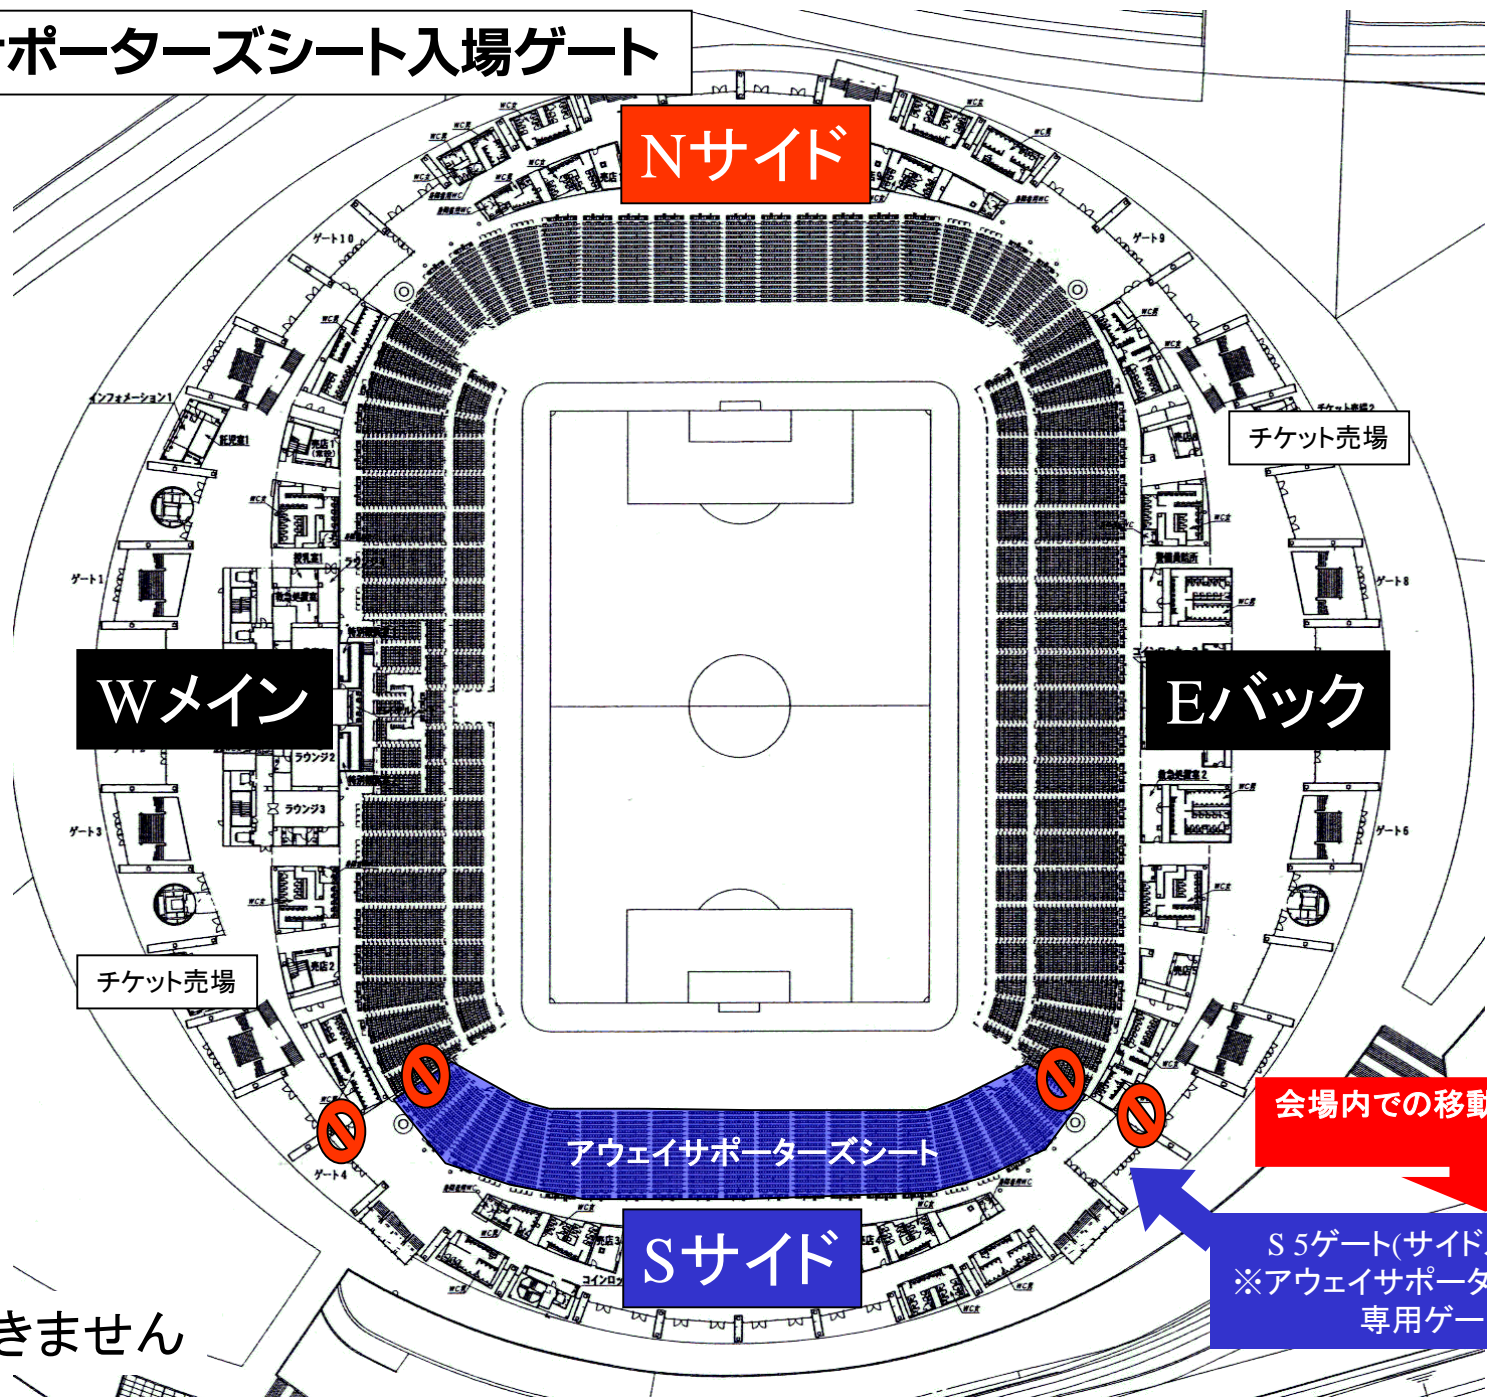

Jリーグ:名古屋グランパス アウェイサポーターズシート及び横断幕掲出に関して 豊田スタジアム Version

- ①横断幕掲出可能場所は、『横断幕掲出場所全体図』の範囲内とします。
- ②競技場内のスポンサー看板を隠しての横断幕掲出はできません。
- ③立入禁止場所への立ち入り、ならびに横断幕の掲出はできません。
- ④座席や通路・階段をまたいだ横断幕掲出はできません。
- ⑤アウェイサポーターズシートは Sサイドスタンド1階・2階とします。

※入場後の各スタンド間の移動は出来ませんので、あらかじめご了承ください。

※警備員・係員の指示に従っての横断幕掲出にご協力願います。

※以上のことが守られない場合、退場していただく場合がございます。ご理解下さい。

アウェイサポーターズシート入场ゲート

Nサイド

Wメイン

Eバック

Sサイド

アウェイサポーターズシート

チケット売場

チケット売場

会場内での移動はできません。

S 5ゲート(サイドスタンド)
※アウェイサポーターズシート
専用ゲート

⊘ : 通行できません

アウェイサポーターズシート及び横断幕掲出場所全体図(Sスタンド)

 : 通行できません

※ Sサイドスタンドから他のスタンドへの移動はできません ※

資料①-1:Sサイドスタンド

2F : アウェイサポーターズシート

1F : アウェイサポーターズシート

立入
禁止

立入
禁止

資料②

立入禁止
エリア